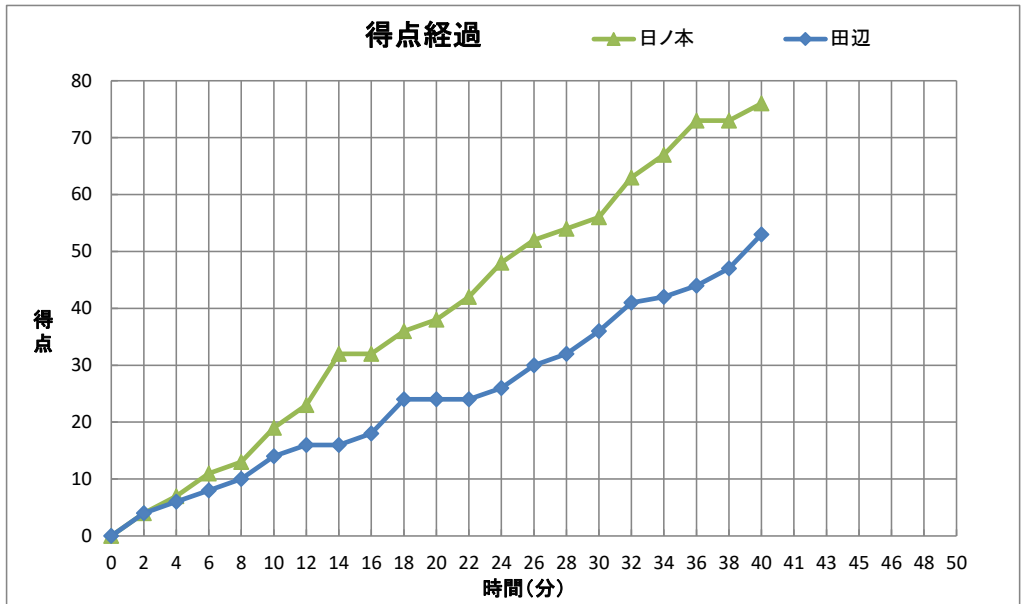

令和3年度
第68回近畿高等学校バスケットボール大会

個人トータル表

女子		6月25日		10:00 開始														
1回戦				A														
◎ 日ノ本		76	<table border="1"> <tr><td>19</td><td>1st</td><td>14</td></tr> <tr><td>19</td><td>2nd</td><td>10</td></tr> <tr><td>18</td><td>3rd</td><td>12</td></tr> <tr><td>20</td><td>4th</td><td>17</td></tr> </table>		19	1st	14	19	2nd	10	18	3rd	12	20	4th	17	53	田辺
19	1st	14																
19	2nd	10																
18	3rd	12																
20	4th	17																
番号	氏名	得点	3P	2P	FT	反則	番号	氏名	得点	3P	2P	FT	反則					
* 4	浅倉 彩華	20	0	9	2	0	* 4	中平 陽菜	17	0	8	1	3					
* 5	中山 乃依瑠	10	1	3	1	2	5	濱本 莉子	6	1	1	1	4					
6	佐光 静夏	-	-	-	-	-	* 6	森本 ふうあ	13	1	5	0	1					
* 7	坂本 知那	23	0	9	5	3	7	田中 歩	0	0	0	0	0					
8	好田 芽以	2	0	1	0	3	8	橋本 朋苗	3	1	0	0	0					
9	津端 優衣	0	0	0	0	1	9	目良 歩美	-	-	-	-	-					
10	井上 未都	0	0	0	0	0	* 10	木下 幸奈	6	0	3	0	4					
11	中根 愛実	0	0	0	0	0	* 11	榎本 咲良	1	0	0	1	0					
12	青野 稚夏	2	0	1	0	1	* 12	山本 芽依	3	1	0	0	2					
13	福本 あゆみ	-	-	-	-	-	13	田中 杏奈	-	-	-	-	-					
14	朝霧 咲瑛	0	0	0	0	1	14	冨 綾那	-	-	-	-	-					
15	川畑 堇	1	0	0	1	0	15	徳永 彩夏	-	-	-	-	-					
* 16	中村 優愛	15	1	5	2	1	16	豊嶋 碧衣	-	-	-	-	-					
17	西崎 結愛	0	0	0	0	0	17	加藤 凜	-	-	-	-	-					
* 18	宮下 葵	3	1	0	0	2	18	榎本 夕菜	4	0	2	0	2					
コーチ	高本 精治					0	コーチ	兼次 佐代子					0					
Aコーチ	沼田 華奈						Aコーチ	大濱 新										
合計		76	3	28	11	14	合計		53	4	19	3	16					
主審: 伊藤 亮介 副審: 笹川 宏子 副審:																		

CTO	1・2P		3・4P		OT1	OT2	OT3	OT4
TeamA	:	:	37:00	:	:	:	:	:
TeamB	13:11	:	25:58	33:33	:	:	:	: