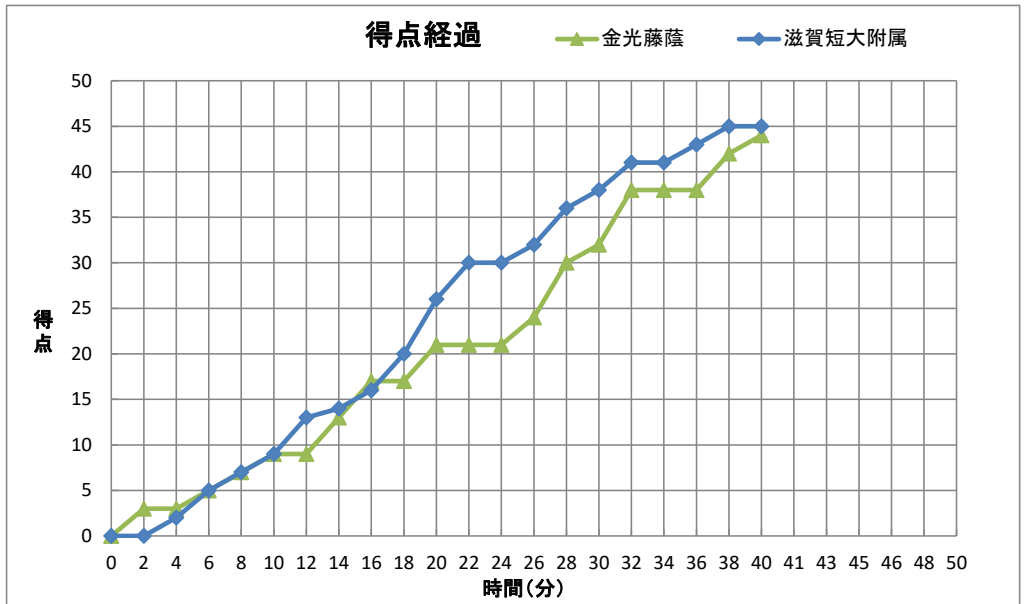

令和3年度  
第68回近畿高等学校バスケットボール大会

個人トータル表

女子		6月25日		16:00 開始														
1回戦				A														
金光藤蔭 44		<table border="1"> <tr><td>9</td><td>1st</td><td>9</td></tr> <tr><td>12</td><td>2nd</td><td>17</td></tr> <tr><td>11</td><td>3rd</td><td>12</td></tr> <tr><td>12</td><td>4th</td><td>7</td></tr> </table>		9	1st	9	12	2nd	17	11	3rd	12	12	4th	7	45		◎ 滋賀短大附属
9	1st	9																
12	2nd	17																
11	3rd	12																
12	4th	7																
番号	氏名	得点	3P	2P	FT	反則	番号	氏名	得点	3P	2P	FT	反則					
1	大迫 珠乃	-	-	-	-	-	* 4	吉田 菜鈴	10	2	2	0	2					
2	西岡 里菜	-	-	-	-	-	* 5	伊藤 芹奈	5	0	1	3	5					
* 7	上崎 唯花	9	0	4	1	1	6	飯田 優希	-	-	-	-	-					
* 8	岡本 弥優	16	2	3	4	4	7	長谷川 ひらり	2	0	1	0	1					
14	首藤 彩音	2	0	1	0	2	* 8	西 梨花	18	0	5	8	3					
15	村上 莉央	0	0	0	0	1	* 9	岡田 涼那	2	0	1	0	3					
* 17	前田 留花	3	1	0	0	3	10	高山 莉帆	-	-	-	-	-					
21	峯本 紗綺	-	-	-	-	-	11	竹内 寧音	5	0	2	1	1					
* 23	細田 花林	9	0	2	5	1	12	田中 理子	-	-	-	-	-					
24	橋本 里菜	-	-	-	-	-	13	川崎 かのん	-	-	-	-	-					
25	福田 優奈	0	0	0	0	0	* 14	服部 夏実	3	0	1	1	1					
63	天野 かなで	-	-	-	-	-	15	松井 茉央	0	0	0	0	0					
* 88	河内 ひなた	3	0	1	1	3	16	北島 結衣	-	-	-	-	-					
91	河村 玲奈	2	0	1	0	3	17	杉浦 莉菜	-	-	-	-	-					
99	エゼロベッツ	-	-	-	-	-	18	渡部 美優	-	-	-	-	-					
コーチ	武田 充広					0	コーチ	北原 聡					0					
Aコーチ	上森 由貴						Aコーチ	清水 周					1					
合計		44	3	12	11	18	合計		45	2	13	13	17					
主審: 真下 香子 副審: 新居田 はなの 副審:																		

CTO	1・2P		3・4P		OT1	OT2	OT3	OT4
TeamA	:	:	31:55	39:59	:	:	:	:
TeamB	14:20	:	22:41	36:32	:	:	:	:

[ 戦 評 ]

戦評: 記録: 南陽高校 松村 郁輔