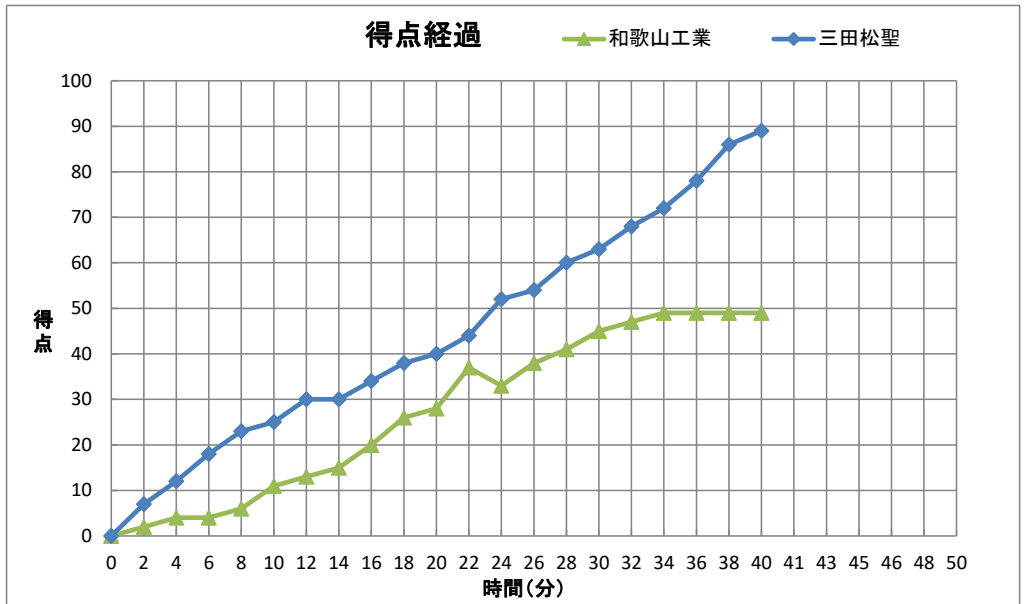

令和3年度  
第68回近畿高等学校バスケットボール大会

個人トータル表

男子		6月25日				16:00 開始																	
1回戦						E																	
和歌山工業 49		<table border="1" style="margin: auto;"> <tr><td>11</td><td>1st</td><td>25</td></tr> <tr><td>17</td><td>2nd</td><td>15</td></tr> <tr><td>17</td><td>3rd</td><td>23</td></tr> <tr><td>4</td><td>4th</td><td>27</td></tr> </table>				11	1st	25	17	2nd	15	17	3rd	23	4	4th	27	90		◎ 三田松聖			
11	1st	25																					
17	2nd	15																					
17	3rd	23																					
4	4th	27																					
番号	氏名	得点	3P	2P	FT	反則	番号	氏名	得点	3P	2P	FT	反則										
* 4	中村 天勇	2	0	1	0	2	2	大田 優朔	-	-	-	-	-										
* 5	高尾 奏大	6	0	2	2	4	3	有門 颯人	4	0	2	0	0										
6	岡田 真之介	0	0	0	0	0	8	千枝 弘	8	0	3	2	3										
* 7	新家 大地	19	1	6	4	4	* 10	正垣 拓真	6	0	3	0	2										
* 8	土井 悠揮	9	0	2	5	2	12	稲見 翔斗	0	0	0	0	0										
9	岡崎 一颯	0	0	0	0	1	* 13	藤山 貴成	6	0	3	0	1										
10	玉梶 広翔	0	0	0	0	0	14	西村 玲太	1	0	0	1	2										
11	池本 翔	0	0	0	0	0	17	上田 真幹	8	2	1	0	1										
12	柳川 誠人	0	0	0	0	1	21	家田 流星	-	-	-	-	-										
* 13	長井 颯汰	11	1	4	0	2	23	藤本 光輝	2	0	1	0	1										
14	野中 凌空	-	-	-	-	-	24	岡島 佑樹	-	-	-	-	-										
15	吉田 壮登	-	-	-	-	-	* 60	森藤 晃希	5	1	1	0	2										
16	垣内 弘輝	0	0	0	0	3	75	小松 凜大	-	-	-	-	-										
17	出口 颯良	-	-	-	-	-	* 91	崎本 陸	25	2	7	5	3										
18	野崎 椋太	2	0	0	2	1	* 97	市原 良也	25	4	4	5	2										
コーチ	土橋 寛己					0	コーチ	田野 益三					0										
Aコーチ	佐々木 喬行						Aコーチ	宮崎 裕輔															
合 計		49	2	15	13	20	合 計		90	9	25	13	17										
主審: 岩木 太郎 副審: 北野 謙悟 副審:																							

CTO	1・2P		3・4P			OT1	OT2	OT3	OT4
TeamA	5:39	:	22:34	26:00	:	:	:	:	:
TeamB	15:19	:	:	:	:	:	:	:	:

〔戦評〕

戦評は準々決勝から入ります。

戦評: 東宇治高校 本田 英嗣