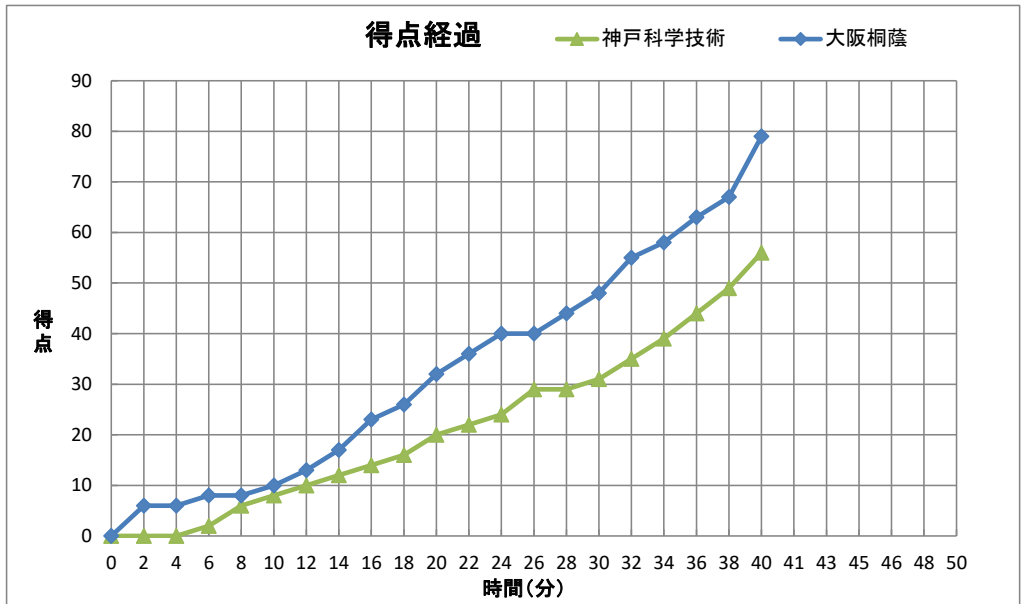

令和3年度  
第68回近畿高等学校バスケットボール大会

個人トータル表

男子		6月25日	10:00 開始													
1回戦		F														
神戸科学技術	56	<table border="1" style="margin: auto;"> <tr><td>8</td><td>1st</td><td>10</td></tr> <tr><td>12</td><td>2nd</td><td>22</td></tr> <tr><td>11</td><td>3rd</td><td>16</td></tr> <tr><td>25</td><td>4th</td><td>31</td></tr> </table>	8	1st	10	12	2nd	22	11	3rd	16	25	4th	31	79	◎ 大阪桐蔭
8	1st	10														
12	2nd	22														
11	3rd	16														
25	4th	31														
番号	氏名	得点	3P	2P	FT	反則	番号	氏名	得点	3P	2P	FT	反則			
5	加藤 慶一	2	0	1	0	1	* 13	上野 嘉一	12	0	5	2	2			
* 7	宮本 翔馬	4	0	2	0	1	53	井元 翔	0	0	0	0	2			
* 10	林 征志	4	0	2	0	3	* 6	金友 蓮	17	2	4	3	1			
18	俊成 樹	-	-	-	-	-	77	岩波 湊人	8	1	2	1	0			
13	松田 泰河	7	1	2	0	1	* 99	尾形 隼	14	0	7	0	0			
44	足立 空蒼	-	-	-	-	-	22	高橋 唯斗	6	1	1	1	0			
* 23	藪田 虎太郎	13	1	4	2	0	14	バイクル ザッカリー	2	0	1	0	0			
24	辰己 凜大	3	1	0	0	0	73	谷 アラン	0	0	0	0	0			
27	桑村 敬斗	9	0	4	1	1	17	岡本 徳希	0	0	0	0	0			
33	藤本 惟来	4	0	2	0	0	9	丸橋 直矢	0	0	0	0	2			
* 35	宮下 昂士	4	0	2	0	3	* 3	サーフンターハ 真彪	9	1	3	0	2			
90	吉岡 碧	-	-	-	-	-	* 7	秋田 楓季	6	0	3	0	1			
43	西田 就一	0	0	0	0	0	12	吉田 陽	5	1	1	0	0			
45	鈴木 宏祐	4	0	2	0	0	11	高橋 彩斗	0	0	0	0	0			
* 50	須増 凌平	2	0	1	0	3	8	愛島 晟嘉	0	0	0	0	0			
コーチ	吉本 為理					0	コーチ	青木 徹					0			
Aコーチ	加藤 明広						Aコーチ	和久津 和洋								
合計		56	3	22	3	13	合計		79	6	27	7	10			
主審: 富島 健司 副審: 岡本 公介 副審:																

CTO	1・2P		3・4P			OT1	OT2	OT3	OT4
TeamA	14:15	:	35:11	39:15	:	:	:	:	:
TeamB	:	:	:	:	:	:	:	:	:

〔戦評〕

戦評については、準々決勝から入ります。

戦評: \_\_\_\_\_

記録: 東宇治高校 本田 英嗣