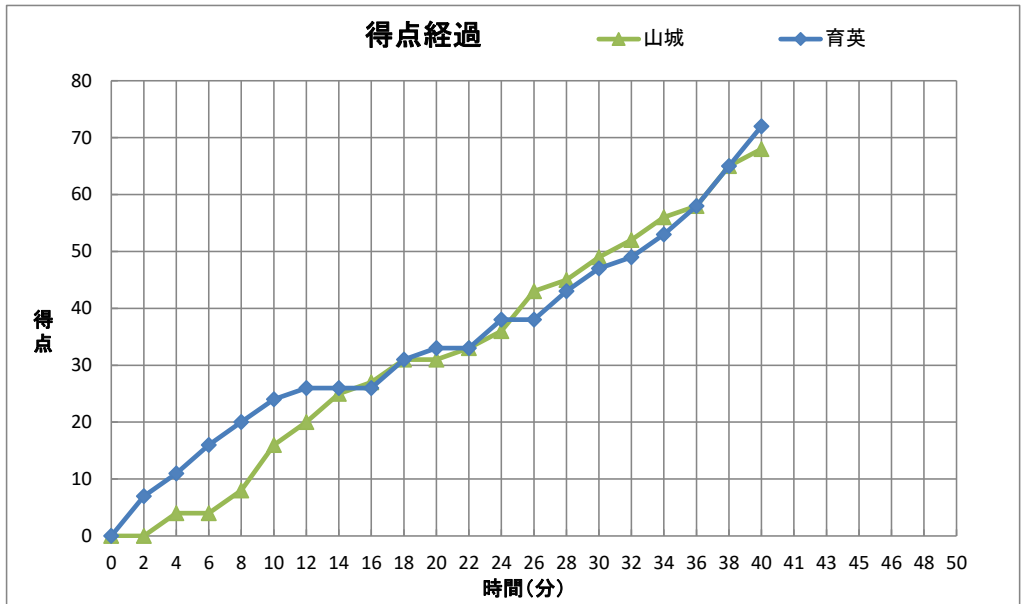

令和3年度
第68回近畿高等学校バスケットボール大会

個人トータル表

男子		6月25日		14:00 開始															
1回戦				F															
山城 68		<table border="1"> <tr><td>16</td><td>1st</td><td>24</td></tr> <tr><td>15</td><td>2nd</td><td>9</td></tr> <tr><td>18</td><td>3rd</td><td>14</td></tr> <tr><td>19</td><td>4th</td><td>25</td></tr> </table>		16	1st	24	15	2nd	9	18	3rd	14	19	4th	25	72		◎ 育英	
16	1st	24																	
15	2nd	9																	
18	3rd	14																	
19	4th	25																	
番号	氏名	得点	3P	2P	FT	反則	番号	氏名	得点	3P	2P	FT	反則						
51	宇治野 幸一	-	-	-	-	-	1	松田 拓馬	-	-	-	-	-						
3	今堀 竜之介	0	0	0	0	1	6	山内 康生	-	-	-	-	-						
6	泉井 良慧	-	-	-	-	-	* 7	上野 颯斗	5	0	2	1	1						
* 7	妹尾 凜太郎	18	0	9	0	0	* 8	藤本 吏偉	19	5	2	0	3						
12	島部 辰海	7	1	2	0	3	* 11	佐々木 陸斗	17	1	5	4	1						
13	清川 慶伍	16	4	1	2	4	12	川勝 創己	2	0	1	0	1						
14	梅村 大樹	4	0	2	0	1	13	大塚 陽仁	-	-	-	-	-						
* 17	柴田 菖悟	8	0	4	0	5	57	山川 英哲	-	-	-	-	-						
* 18	吉田 勇毅	6	0	3	0	1	18	徳網 大輝	10	0	5	0	1						
73	澤田 識光	-	-	-	-	-	20	大田 隼輔	-	-	-	-	-						
33	佐々木 大知	-	-	-	-	-	27	鹿嶽 大斗	2	0	1	0	1						
46	宮村 昂	-	-	-	-	-	31	熊谷 壮真	-	-	-	-	-						
66	加納 光之助	0	0	0	0	0	* 32	喜多 海斗	15	0	5	5	1						
* 77	小堀 瑠斗	0	0	0	0	0	* 34	伊藤 璃音	2	0	1	0	0						
* 88	芥川 瑠和	9	2	1	1	1	77	石井 洸太朗	0	0	0	0	0						
コーチ	松井 泰仁					0	コーチ	沼波 望					0						
Aコーチ	中川 速志						Aコーチ	石原 雅也											
合計		68	7	22	3	16	合計		72	6	22	10	9						
主審: 大野 哲広 副審: 廣瀬 俊之 副審:																			

CTO	1・2P		3・4P			OT1	OT2	OT3	OT4
TeamA	3:08	:	37:28	38:32	39:56	:	:	:	:
TeamB	:	:	26:04	39:54	:	:	:	:	:

〔戦評〕

戦評は準々決勝から入ります。

戦評: 東宇治高校 本田 英嗣