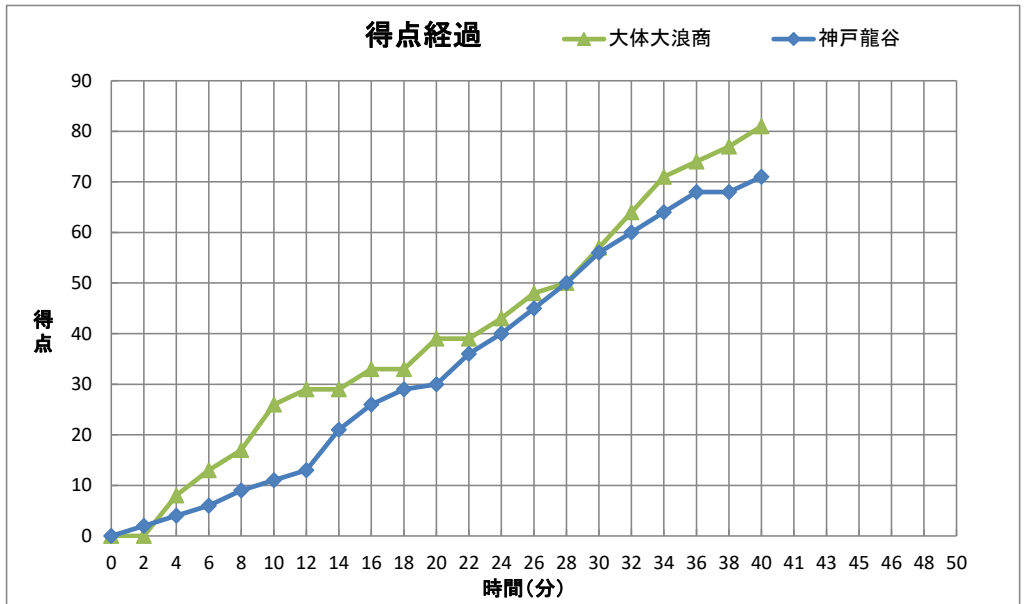

令和3年度  
第68回近畿高等学校バスケットボール大会

個人トータル表

女子		6月26日		9:00 開始													
2回戦				B													
◎ 大体大浪商 81		<table border="1"> <tr><td>26</td><td>1st</td><td>11</td></tr> <tr><td>13</td><td>2nd</td><td>19</td></tr> <tr><td>18</td><td>3rd</td><td>26</td></tr> <tr><td>24</td><td>4th</td><td>15</td></tr> </table>		26	1st	11	13	2nd	19	18	3rd	26	24	4th	15	71 神戸龍谷	
26	1st	11															
13	2nd	19															
18	3rd	26															
24	4th	15															
番号	氏名	得点	3P	2P	FT	反則	番号	氏名	得点	3P	2P	FT	反則				
* 4	森岡 七海	7	1	2	0	0	* 1	石田 宝	9	1	2	2	5				
* 5	根来 舞瑠	10	0	3	4	5	* 3	福家 咲緑	0	0	0	0	3				
* 6	小林 愛	22	2	6	4	3	6	數田 萌珈	0	0	0	0	0				
* 7	高橋 璃奈乃	14	2	2	4	2	8	島谷 芽依	0	0	0	0	0				
* 8	飯田 紫音	20	1	7	3	2	10	川口 璃央	6	1	1	1	3				
9	上原 さとみ	5	0	2	1	2	* 21	高橋 楓	12	0	6	0	2				
10	根来 天翔	0	0	0	0	0	25	高橋 未来	0	0	0	0	0				
11	杉本 幸奈	-	-	-	-	-	27	佐山 いずみ	9	3	0	0	0				
12	麓 こころ	-	-	-	-	-	* 29	村尾 琉月	11	0	4	3	1				
13	野間 愛莉	3	1	0	0	1	39	西村 桃桃	0	0	0	0	1				
14	大野 優	-	-	-	-	-	52	本田 莉子	-	-	-	-	-				
15	岩田 華	-	-	-	-	-	53	櫻井 彩那	-	-	-	-	-				
16	吉岡 紀香	-	-	-	-	-	56	十倉 愉	0	0	0	0	0				
17	小川 陽向	-	-	-	-	-	* 99	宮本 鈴音	24	3	7	1	2				
18	花澤 琴希	-	-	-	-	-	00	松木 りん	0	0	0	0	4				
コーチ	中村 祥子					0	コーチ	榊原 啓貴					0				
Aコーチ	由留木 安奈						Aコーチ	安井 佑斗									
合計		81	7	22	16	15	合計		71	8	20	7	21				
主審: 加藤 毅 副審: 高岡 雄太 副審: 岡本 公介																	

CTO	1・2P		3・4P			OT1	OT2	OT3	OT4
TeamA	12:45	16:22	:	:	:	:	:	:	:
TeamB	2:58	:	24:30	31:58	35:37	:	:	:	:

戦評:

記録: 東宇治高校 本田 英嗣