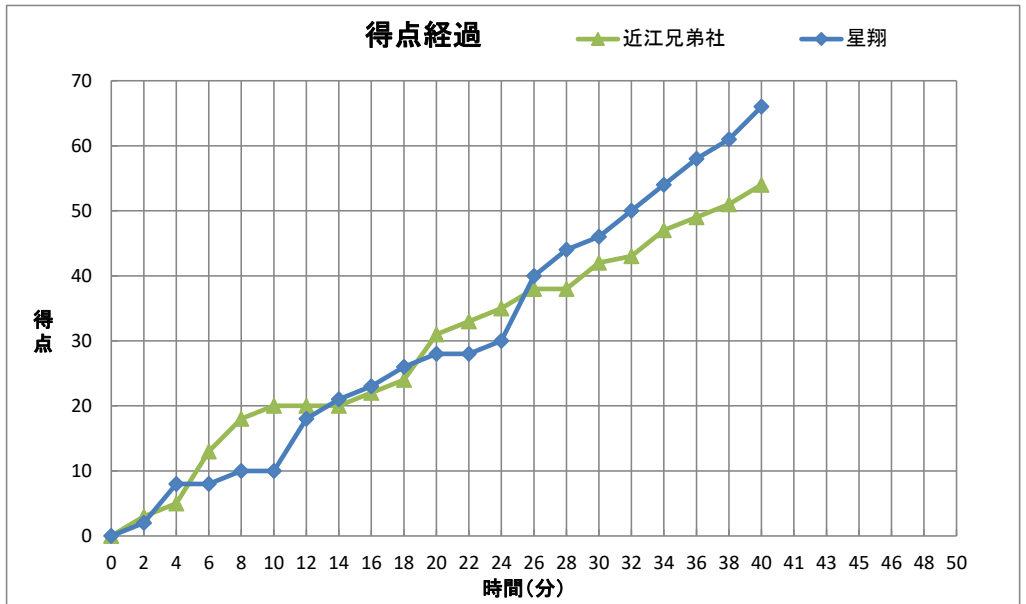

令和3年度
第68回近畿高等学校バスケットボール大会

個人トータル表

女子		6月26日				9:00 開始															
2回戦						C															
近江兄弟社 54		<table border="1"> <tr><td>20</td><td>1st</td><td>10</td></tr> <tr><td>11</td><td>2nd</td><td>18</td></tr> <tr><td>11</td><td>3rd</td><td>18</td></tr> <tr><td>12</td><td>4th</td><td>20</td></tr> </table>				20	1st	10	11	2nd	18	11	3rd	18	12	4th	20	66		◎ 星翔	
20	1st	10																			
11	2nd	18																			
11	3rd	18																			
12	4th	20																			
番号	氏名	得点	3P	2P	FT	反則	番号	氏名	得点	3P	2P	FT	反則								
4	岩本 光莉	-	-	-	-	-	4	磯野 百々花	0	0	0	0	0								
5	浦谷 泉咲	0	0	0	0	0	* 5	竹久 花帆	4	0	2	0	1								
6	細谷 陽向	2	0	1	0	2	7	渡邊 芽衣花	0	0	0	0	1								
7	石本 葵	-	-	-	-	-	* 8	田浦 花香	8	2	1	0	3								
8	佐藤 香奈	-	-	-	-	-	9	西岡 沙奈	3	1	0	0	1								
9	池田 千紘	-	-	-	-	-	* 10	玉山 亜紀	26	0	11	4	3								
10	片山 愛子	-	-	-	-	-	* 11	市丸 律希	0	0	0	0	1								
* 11	前川 瑚香菜	7	0	2	3	3	14	原 愛音	-	-	-	-	-								
* 12	加藤 乃莉	14	4	0	2	1	17	下農 葵	-	-	-	-	-								
* 13	山下 夏凜	9	0	4	1	4	* 18	武嶋 すみれ	25	1	9	4	2								
* 14	筑田 愛音	12	0	6	0	2			0	0	0	0	0								
* 15	近藤 ほなみ	10	2	2	0	4			0	0	0	0	0								
16	島崎 のの楓	0	0	0	0	1			0	0	0	0	0								
17	池田 心渉	-	-	-	-	-			0	0	0	0	0								
18	阪東 雅	-	-	-	-	-			0	0	0	0	0								
コーチ	吉川 典行					0	コーチ	金村 厨					0								
Aコーチ	松岡 弓弦						Aコーチ	黒田 亮平													
合計		54	6	15	6	17	合計		66	4	23	8	12								
主審: 永山 忠利 副審: 中村 公彦 副審: 陳 海登																					

CTO	1・2P		3・4P			OT1	OT2	OT3	OT4
TeamA	12:18	:	27:05	36:13	:	:	:	:	:
TeamB	5:06	17:32	35:29	:	:	:	:	:	:

戦評:

記録: 東宇治高校 本田 英嗣