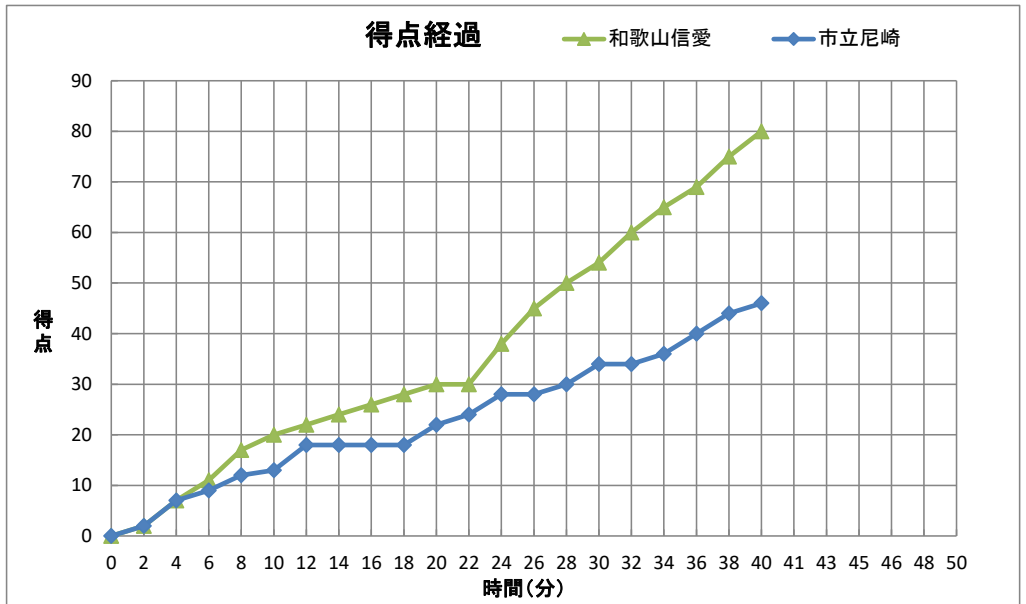

令和3年度
第68回近畿高等学校バスケットボール大会

個人トータル表

女子		6月26日				9:00 開始							
2回戦						D							
◎ 和歌山信愛		80				46				市立尼崎			
		20 1st 13											
		10 2nd 9											
		24 3rd 12											
		26 4th 12											
番号	氏名	得点	3P	2P	FT	反則	番号	氏名	得点	3P	2P	FT	反則
* 4	木村 麻甫	16	0	8	0	3	* 4	久保 美咲	6	0	2	2	1
* 5	早川 芽衣	13	3	2	0	4	5	樫原 楓	0	0	0	0	1
6	芦部 真咲	8	2	1	0	3	* 6	加波 夏希	13	0	3	7	2
* 7	軒野 玲菜	8	0	4	0	0	20	山根 遥夏	-	-	-	-	-
* 8	櫻井 咲音	2	0	1	0	4	23	魚住 帆香	-	-	-	-	-
9	藤森 来未	10	2	2	0	1	9	新本 風南	-	-	-	-	-
10	加美 姿月	4	0	2	0	1	10	鳥川 希彩	2	0	1	0	0
11	石崎 帆波	1	0	0	1	0	11	久米 美加	-	-	-	-	-
* 12	藤村 花音	13	0	6	1	1	12	前田 彩花	8	1	1	3	0
13	金力 友香	-	-	-	-	-	* 13	沖本 星来	11	0	4	3	2
14	衣笠 礼華	-	-	-	-	-	* 14	橋本 侑樺	4	0	1	2	0
15	久芳 穂波	-	-	-	-	-	* 15	田中 歩希	2	0	1	0	0
16	栗林 小晴	3	0	1	1	0	16	加藤 ひかり	0	0	0	0	4
17	寺田 朱里	0	0	0	0	0	18	山本 來夢	-	-	-	-	-
18	小川 莉々華	2	0	1	0	0	19	濱田 芽維	-	-	-	-	-
コーチ	宮本 浩次					0	コーチ	吉川 公明					0
Aコーチ	入口 鈴						Aコーチ	寺田 順子					
合計		80	7	28	3	17	合計		46	1	13	17	10
主審: 柳生 志乃 副審: 笹川 宏子 副審: 雑賀 弥一郎													

CTO	1・2P		3・4P			OT1	OT2	OT3	OT4
TeamA	:	:	:	:	:	:	:	:	:
TeamB	19:41	:	25:57	35:15	:	:	:	:	:

戦評:

記録: 東宇治高校 本田 英嗣