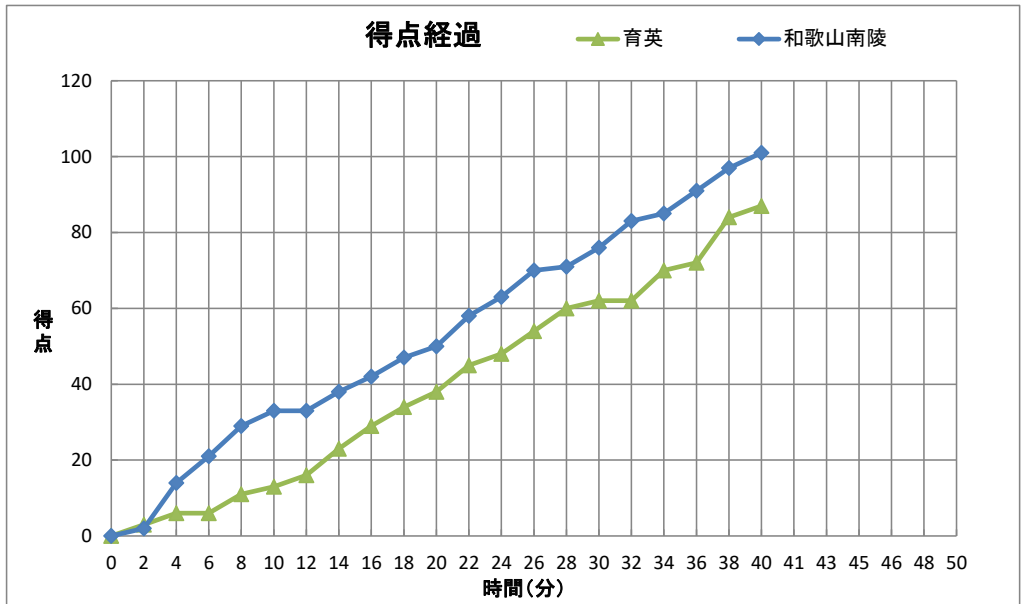

令和3年度
第68回近畿高等学校バスケットボール大会

個人トータル表

男子		6月26日				11:30 開始																			
2回戦						F																			
育英		92				101				◎ 和歌山南陵															
		<table border="1" style="margin: auto;"> <tr><td>13</td><td>1st</td><td>33</td></tr> <tr><td>25</td><td>2nd</td><td>17</td></tr> <tr><td>24</td><td>3rd</td><td>26</td></tr> <tr><td>30</td><td>4th</td><td>25</td></tr> </table>				13	1st	33	25	2nd	17	24	3rd	26	30	4th	25								
13	1st	33																							
25	2nd	17																							
24	3rd	26																							
30	4th	25																							
番号	氏名	得点	3P	2P	FT	反則	番号	氏名	得点	3P	2P	FT	反則												
1	松田 拓馬	-	-	-	-	-	* 4	加藤 真央	11	3	1	0	0												
6	山内 康生	-	-	-	-	-	* 5	柳沢 隼士	20	0	9	2	2												
* 7	上野 颯斗	15	5	0	0	2	6	中本 一寿	0	0	0	0	1												
* 8	藤本 吏偉	10	2	2	0	0	* 7	猪口 富椰	22	1	8	3	2												
* 11	佐々木 陸斗	26	5	5	1	3	8	佐伯 和司	6	0	3	0	1												
12	川勝 創己	2	0	1	0	0	9	中峰 十座	0	0	0	0	1												
13	大塚 陽仁	6	0	3	0	1	10	黒川 翔斗	-	-	-	-	-												
57	山川 英哲	4	0	2	0	2	11	安藤 友稀	0	0	0	0	1												
18	徳網 大輝	0	0	0	0	5	12	高澤 太輝	-	-	-	-	-												
20	大田 隼輔	-	-	-	-	-	* 13	アブデュラフマン デイビッド アラバ	34	0	15	4	2												
27	鹿嶽 大斗	5	1	1	0	1	* 14	松本 和也	6	0	2	2	1												
31	熊谷 壮真	-	-	-	-	-	15	有田 十把	2	0	1	0	0												
* 32	喜多 海斗	16	2	3	4	4	16	竹村 太陽	-	-	-	-	-												
* 34	伊藤 璃音	8	0	4	0	0	17	田村 昂暉	-	-	-	-	-												
77	石井 洸太郎	-	-	-	-	-	18	松本 裕介	-	-	-	-	-												
コーチ	沼波 望					0	コーチ	増井 拓也					0												
Aコーチ	石原 雅也						Aコーチ	和中 裕輔																	
合計		92	15	21	5	18	合計		101	4	39	11	11												
主審: 細見 竜太 副審: 北村 仁 副審: 池嶋 一幸																									

CTO	1・2P		3・4P			OT1	OT2	OT3	OT4
TeamA	4:12	18:54	32:11	36:25	37:49	:	:	:	:
TeamB	14:21	17:08	25:37	:	:	:	:	:	:

〔 戦 評 〕

戦評は準々決勝から入ります。

戦評: 南陽高校 松村 郁輔