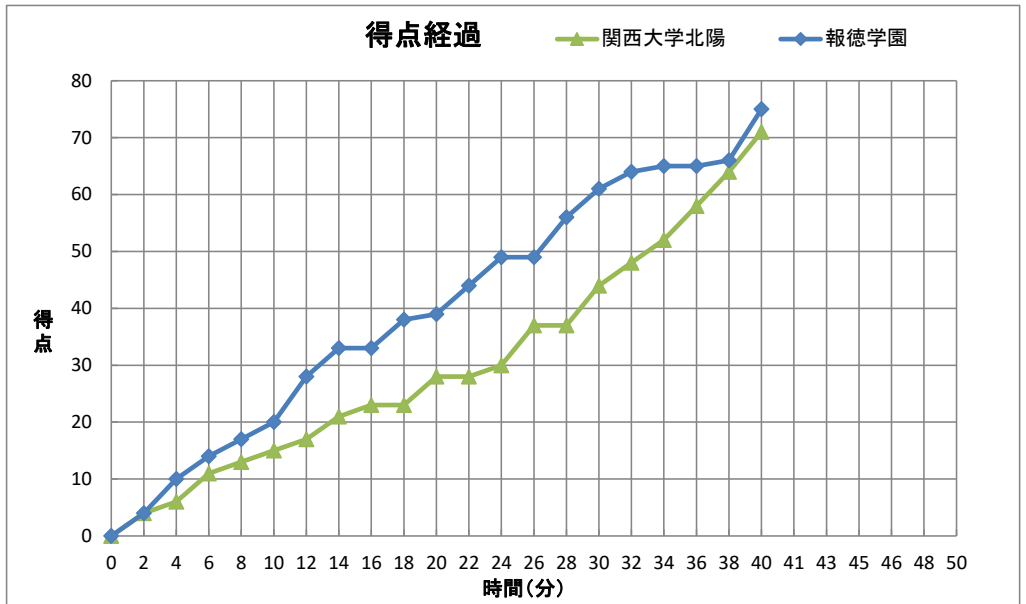

令和3年度
第68回近畿高等学校バスケットボール大会

個人トータル表

男子		6月26日		9:00 開始														
2回戦				G														
関西大学北陽 71		<table border="1" style="margin: auto;"> <tr><td>15</td><td>1st</td><td>20</td></tr> <tr><td>13</td><td>2nd</td><td>19</td></tr> <tr><td>16</td><td>3rd</td><td>22</td></tr> <tr><td>27</td><td>4th</td><td>14</td></tr> </table>		15	1st	20	13	2nd	19	16	3rd	22	27	4th	14	75		◎ 報徳学園
15	1st	20																
13	2nd	19																
16	3rd	22																
27	4th	14																
番号	氏名	得点	3P	2P	FT	反則	番号	氏名	得点	3P	2P	FT	反則					
4	山本 新	-	-	-	-	-	* 2	中野 椋太	3	0	1	1	2					
5	坂田 碧流	0	0	0	0	0	* 4	長瀬 嵩斗	16	3	1	5	0					
* 6	佐井 暖風	4	0	2	0	3	* 11	テープス 流河	27	1	7	10	1					
* 7	宇野 翔流	17	0	6	5	2	18	鷺池 太陽	-	-	-	-	-					
* 8	北岡 雄斗	20	0	10	0	0	39	荒木 隆暢	-	-	-	-	-					
* 9	高田 翔一	11	0	5	1	5	* 23	溝上 恵大	5	0	2	1	2					
* 10	上村 桜大	7	1	2	0	2	24	江岡 愛登	-	-	-	-	-					
11	黒野 幹大	-	-	-	-	-	28	白浜 大志郎	2	0	0	2	4					
12	野口 賢人	4	0	2	0	2	30	谷岡 昇磨	0	0	0	0	0					
13	大野 裕斗	-	-	-	-	-	31	岩崎 流成	0	0	0	0	0					
14	石山 海誓	0	0	0	0	2	33	陶延 蒼	0	0	0	0	0					
15	吉田 勇大	8	1	2	1	2	* 34	西村 陽太朗	12	1	4	1	1					
16	岸田 尚大	0	0	0	0	0	46	小林 裕斗	8	2	1	0	0					
17	砂田 剛志	-	-	-	-	-	13	星原 甲治	2	0	0	2	3					
18	雨森 巧真	-	-	-	-	-	65	川上 修平	0	0	0	0	0					
コーチ	渡辺 真二					0	コーチ	田中 敬					0					
Aコーチ	富松 正暉						Aコーチ	更谷 知則										
合 計		71	2	29	7	18	合 計		75	7	16	22	13					
主審: 大倉 哲也 副審: 西川 恵輔 副審: 富田 洋平																		

CTO	1・2P		3・4P			OT1	OT2	OT3	OT4
TeamA	11:36	15:09	23:46	27:49	39:07	:	:	:	:
TeamB	19:09	19:57	25:40	28:38	32:31	:	:	:	:

〔 戦 評 〕

戦評は準々決勝から入ります。

戦評:

記録: 南陽高校 松村 郁輔