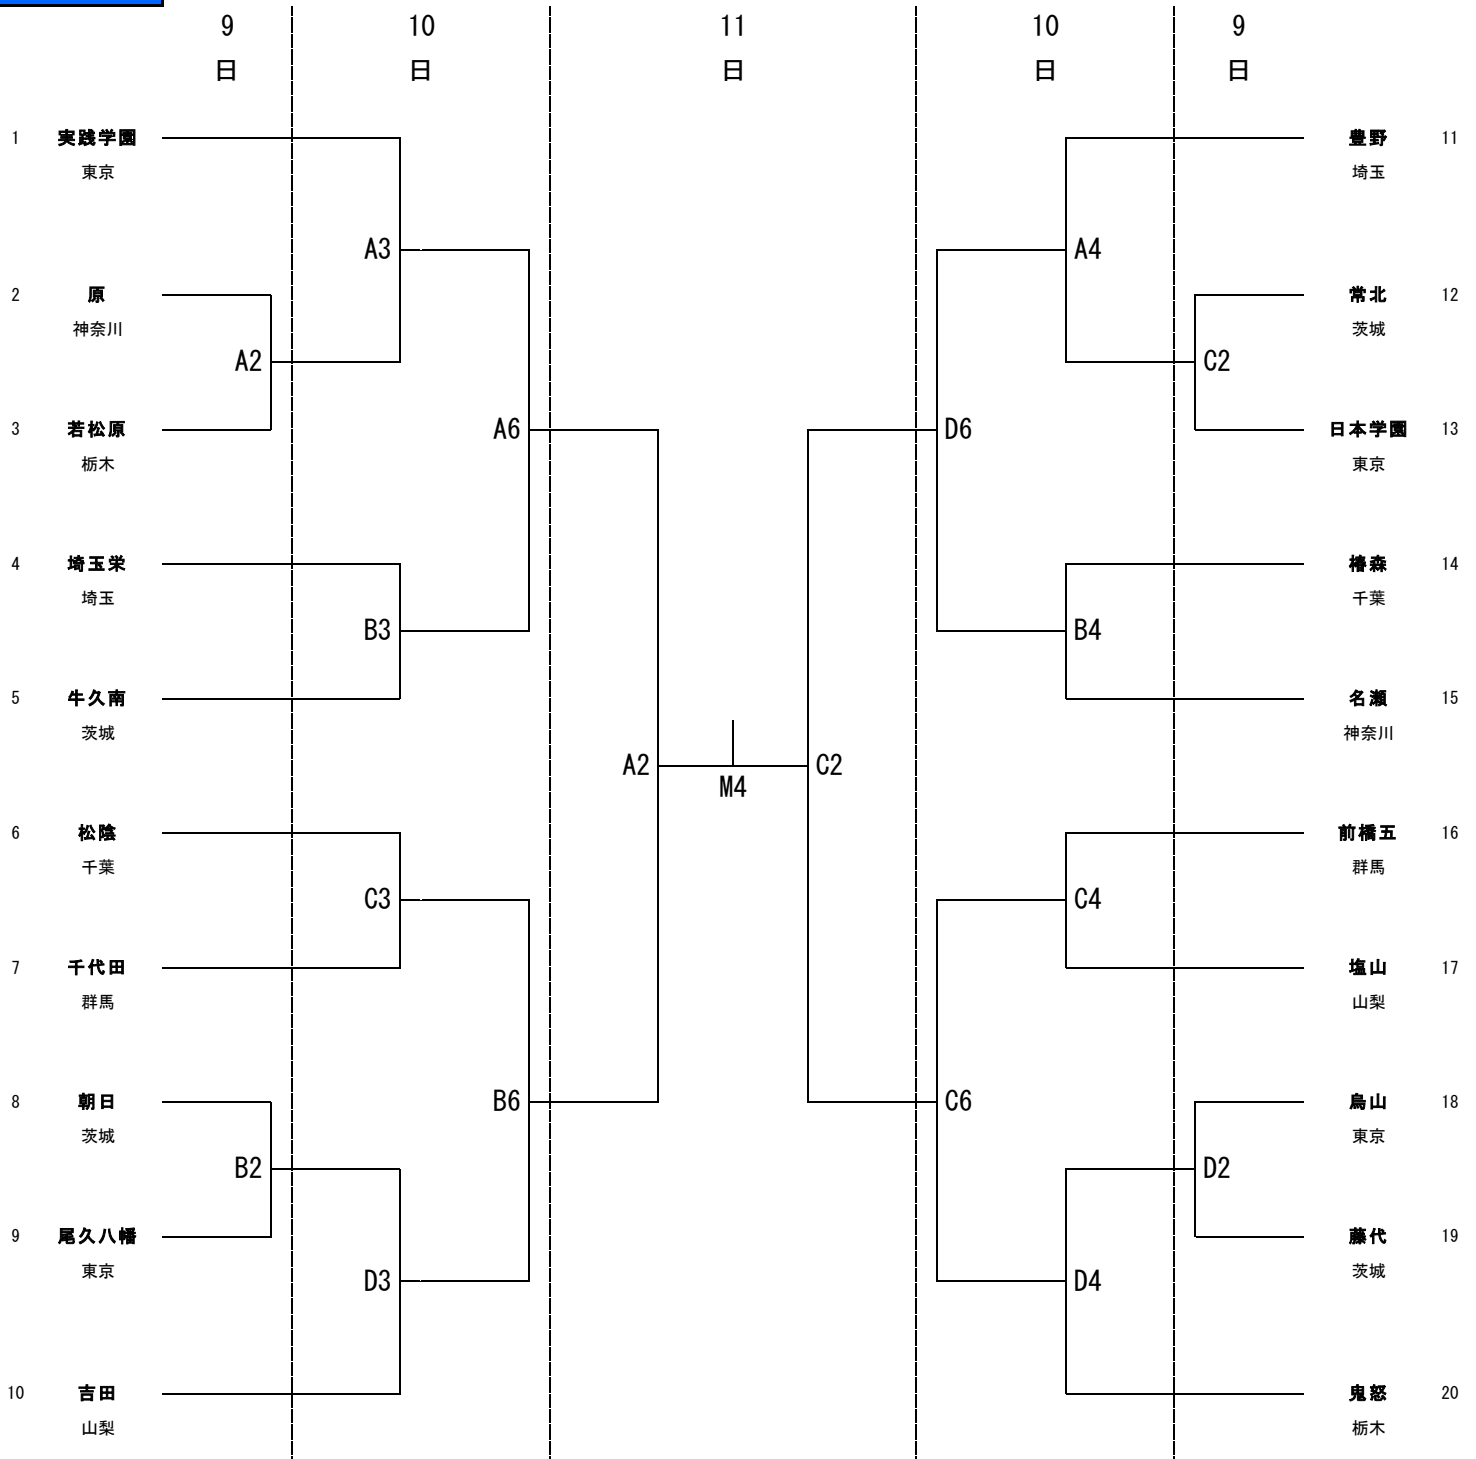

令和3年度 第51回関東中学校バスケットボール大会

男子の部

ひたちなか総合運動公園体育館 A・B・C・D・Mコート

9日 開始式 11:00~

①13:30~ ②15:00~

10日 ① 9:30~ ②10:55~

③12:20~ ④13:45~ ⑤15:10~ ⑥16:35~

11日 ① 9:30~ ②10:55~

③13:35~ ④15:10~