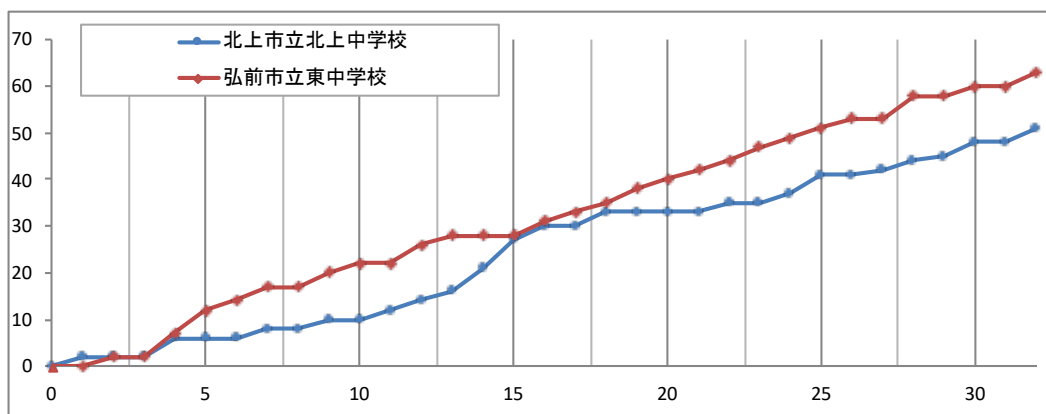

令和3年度 東北中学校体育大会 第51回東北中学校バスケットボール大会

1回戦	北上市立北上中学校 (岩手県)	51 ●	<table border="1"> <tr><td>8</td><td>-</td><td>17</td></tr> <tr><td>22</td><td>-</td><td>14</td></tr> <tr><td>7</td><td>-</td><td>18</td></tr> <tr><td>14</td><td>-</td><td>14</td></tr> <tr><td>-</td><td>-</td><td>-</td></tr> </table>	63 ○	弘前市立東中学校 (青森県)

No. D2 日時: 2021年8月7日(土) 12:10 会場: 大東体育館

北上市立北上中学校

No.	選手氏名	得点	3P	2P	FT	F
4	* 篠原 夢叶 (C)	11	2	2	1	3
5	清水 優花	9	0	3	3	3
6	* 岩淵 碧海	6	1	1	1	3
7	* 菅原 美緒	6	0	2	2	3
8	* 藤岡 実咲	10	1	2	3	1
9	千田 菜奈	0	0	0	0	0
10	昆野 紗季	7	1	2	0	2
11	高橋 紬埜	0	0	0	0	1
12	岩角 知奈	2	0	1	0	0
13	菅原麻菜香	-	-	-	-	-
14	芳野 沙英	-	-	-	-	-
15	麻生 嘉乃	-	-	-	-	-
16	* 高橋 鈴	0	0	0	0	0
17	阿部 心逢	-	-	-	-	-
18	笹川 悠莉	-	-	-	-	-
コーチ						
合計		51	5	13	10	16

弘前市立東中学校

No.	選手氏名	得点	3P	2P	FT	F
4	* 渡辺 優月 (C)	8	0	4	0	1
5	* 佐々木愛実	21	5	2	2	1
6	* 館田 芽依	0	0	0	0	1
7	一戸 麗実	-	-	-	-	-
8	石田 由衣	-	-	-	-	-
9	福土 美森	-	-	-	-	-
10	葛西カンナ	-	-	-	-	-
11	* 岩田 櫛	17	0	7	3	0
12	* 村田 陽菜	11	0	5	1	1
13	長谷川和彩	2	0	1	0	2
14	小野 聖	-	-	-	-	-
15	堀井 玲奈	4	0	2	0	3
16	太田 彩愛	-	-	-	-	-
17	鈴木 結夢	-	-	-	-	-
18	岩谷 咲夢	-	-	-	-	-
コーチ						
合計		63	5	21	6	9

*…スターター (C)…キャプテン 3P…3点シュート 2P…2点シュート FT…フリースロー F…ファウル

戦評

岩手県第2位北上と青森県第2位弘前東の対戦。両チームともハーフコートDefでスタートする。北上は#4や#8のアウトサイドシュートで攻める一方、弘前東は#4のドライブシュートが効果的に決まる。さらに#11が攻守でリバウンドに絡み、弘前東が流れをつかむ。終盤には弘前東#5のバスケットカウントも決まり、北上8-17弘前東で1Q終了。

2Q、突き放したい弘前東だが、北上の粘り強いDefでなかなか得点することができない。北上は、#10のリバウンドから#6や#10の3Pシュートが立て続けに決まり、流れを引き寄せた。さらに終了間際には、#4の2連続3Pシュートが決まり、北上30-31弘前東で、1点差で2Qが終了する。

3Qは弘前東#11のリバウンドの強さが光る。弘前東は#12のドライブシュートのこぼれ球を拾い、着実に得点を積み重ねていく。さらに#5の3Pシュートも決まり、徐々に点差が離れていく。対する北上は、#8がフリースローなどを確実に決めていくものの、トラベリングや相手のパスカットなどで、ボールを失う回数が増え、なかなか点差を縮めることができない。北上37-49弘前東で3Q終了。

弘前東12点リードで迎えた4Q。北上は#5や#7のゴールで得点を重ねる。弘前東も負けじと、#5や#12、#15のドライブシュートで得点し、両チーム強気な攻めが続く。追いつきたい北上は、#4が果敢に3Pシュートを試みるも、弘前東の堅いDefに阻まれる。終盤には弘前東#5の3Pシュートが決まり、北上51-63弘前東で試合終了。攻守にバランスの取れた弘前東が勝利した。

記載者

岩手県中体連バスケットボール専門部