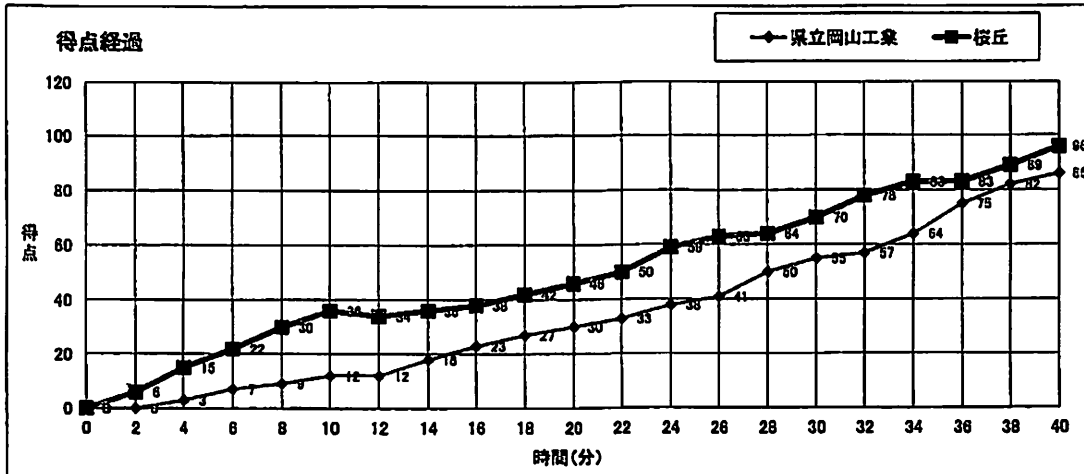

バスケットボール NO.38 (NO.31差し替)

A2

大会名称:	令和4年度 全国高等学校総合体育大会バスケットボール競技		
開催場所:	高松市総合体育館	Aコート	試合区分: 男子 1回戦
期 日:	2022(R04)年7月27日(水)		主審: 佐藤 誠
開始時間:	11:10	第1副審:	加藤 始
終了時間:	12:40	第2副審:	大西 光宏

県立岡山工業	●	12 18 25 31	-- -- -- --	38 10 24 26	○	桜丘
岡山	86				96	愛知

岡山県立岡山工業高等学校

No	S	出場	選手名	PTS	3P FG		2P FG		FT		F	REBOUNDS			AS	ST	TO	BL	出場時間	
					M	A	M	A	M	A		OR	DR	TOT						
4	*	*	中矢 匠紀	28	4	10	8	14	4	4	5	1	0	1	2	1	4	0	37:28	
5		*	東 龍一	0	0	0	0	0	0	0	3	0	0	0	0	0	0	0	00:56	
6	*	*	徳田 舜	4	0	0	2	5	0	0	1	3	1	4	1	4	1	0	18:08	
7		*	守谷 祥吾	7	1	3	2	7	0	0	1	1	6	7	1	3	1	0	22:10	
8			青木 瑛海	-	-	-	-	-	-	-	-	-	-	-	-	-	-	-	00:00	
9			筒井 優大	-	-	-	-	-	-	-	-	-	-	-	-	-	-	-	00:12	
10	*	*	小原 拓人	10	0	1	4	9	2	6	1	1	5	6	0	1	3	0	39:48	
11	*	*	浅野 健志	4	0	1	2	3	0	1	1	3	3	6	1	2	2	0	23:10	
12		*	池野 恵太郎	28	8	17	2	5	0	0	4	1	4	5	0	3	1	0	38:58	
13	*	*	大井 教規	5	0	0	2	6	1	2	2	0	2	2	0	1	1	0	20:58	
14			才田 優也	-	-	-	-	-	-	-	-	-	-	-	-	-	-	-	00:12	
15			正富 颯空	-	-	-	-	-	-	-	-	-	-	-	-	-	-	-	00:00	
			HC /team									2	2	4	-	-	-	-		
合計				86	13	32	20	49	7	13	18	12	23	35	5	15	13	0		
					40.6%		40.8%		53.8%											

桜丘高等学校

No	S	出場	選手名	PTS	3P FG		2P FG		FT		F	REBOUNDS			AS	ST	TO	BL	出場時間	
					M	A	M	A	M	A		OR	DR	TOT						
1	*	*	館山 流騎	29	1	2	8	12	10	14	1	0	10	10	5	3	5	0	32:05	
6		*	佐々 海弥	2	0	0	1	3	0	0	0	0	0	0	0	0	1	0	10:34	
7	*	*	セイ バブアムウル	16	0	0	8	10	0	0	2	4	8	12	1	0	3	0	28:00	
9		*	平 寿哉	3	1	1	0	1	0	0	1	0	1	1	0	0	3	0	14:41	
19		*	中村 滉大	0	0	0	0	0	0	0	0	0	0	0	0	0	0	0	00:12	
23	*	*	ラワル ソレイマン	3	0	0	1	2	1	2	0	1	2	3	1	0	2	0	12:00	
27		*	中尾 颯児	0	0	0	0	0	0	0	0	0	0	0	0	0	0	0	00:12	
31		*	水野 結斗	2	0	0	1	1	0	0	1	0	2	2	1	0	1	0	07:19	
36	*	*	櫻本 岳大	18	0	1	8	10	2	4	3	5	5	10	0	1	2	0	20:07	
37		*	服部 フェルナンド	2	0	1	1	2	0	0	0	0	2	2	0	1	2	1	10:14	
55	*	*	オクラレンス カール	12	2	7	3	7	0	0	0	1	0	1	1	1	0	0	29:55	
81	*	*	土屋 来嵐	8	1	5	2	5	2	3	3	2	1	3	4	5	3	0	30:05	
			HC /team									0	4	4	-	-	-	-		
合計				96	6	17	33	53	15	23	11	13	35	48	13	11	22	1		
					29.4%		62.3%		65.2%											

- PTS ポイント
- M 成功
- A 試投
- % シュート%
- FG フィールドゴール
- 3P 3ポイントシュート
- 2P 2ポイントシュート
- FT フォール
- F ファール
- OR オフェンスリバウンド
- DR ディフェンスリバウンド
- TOT トータルリバウンド
- AS アシスト
- ST スティール
- TO ターンオーバー
- BL ブロックショット