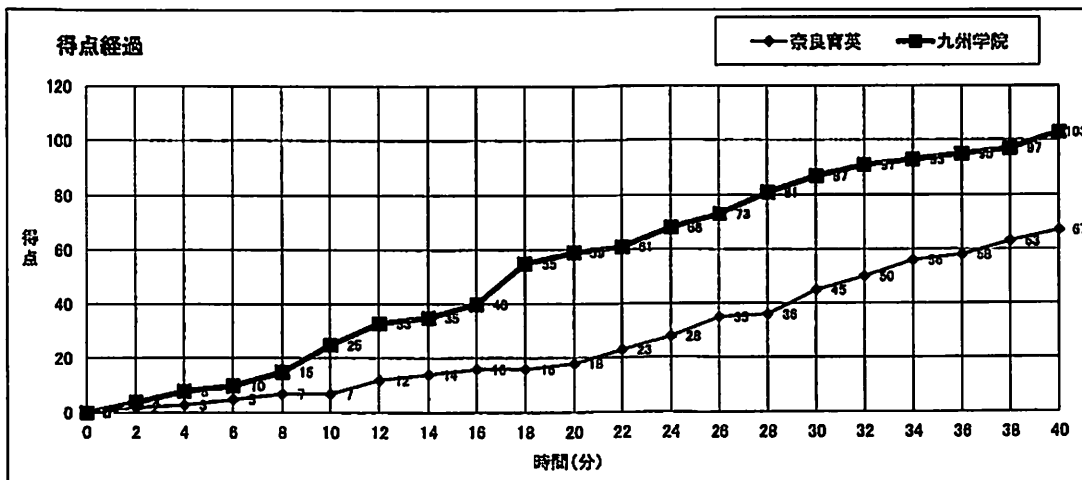

バスケットボール NO.37

(NO.32差替え) A4

大会名称:	令和4年度 全国高等学校総合体育大会バスケットボール競技		
開催場所:	高松市総合体育館	Aコート	試合区分: 男子 1回戦
期 日:	2022(R04)年7月27日(水)		主審: 和田 敏文
開始時間:	14:30		第1副審: 寺田 雄一
終了時間:	16:00		第2副審: 田中 健二郎

奈良育英	●	7 11 27 22	— — — —	25 34 28 16	○	九州学院
奈良	67				103	熊本

奈良育英高等学校

No.	S	出場	選手名	PTS	3P FG			2P FG			FT		F	REBOUNDS			AS	ST	TO	BL	出場時間	
					M	A	%	M	A	%	M	A		%	OR	DR						TOT
4	*	*	森本 大輝	8	1	4		2	4		1	2	3	2	3	5	0	4	5	0	36:42	
5	*	*	中西 夏暉	11	0	0		5	8		1	1	3	4	5	9	0	1	4	0	35:44	
6	*	*	畑井 耀恩	18	1	3		7	14		1	2	3	1	3	4	1	5	4	0	38:21	
7	*	*	飯田 竜生	14	4	15		1	6		0	0	3	4	3	7	0	2	5	0	22:14	
8	*	*	千葉 有哉	7	0	0		3	7		1	1	1	3	4	7	0	0	0	3	17:24	
9		*	有家 崇太	2	0	0		1	1		0	0	1	3	0	3	0	0	0	0	11:46	
10		*	熊田 翔和	0	0	1		0	0		0	0	0	0	0	0	0	0	0	0	00:20	
11		*	和田 風右	5	1	3		1	4		0	0	2	1	1	2	0	2	1	0	11:13	
12			三枝 勇太	-	-	-		-	-		-	-	-	-	-	-	-	-	-	-	00:00	
13		*	赤木 涼乃心	0	0	0		0	3		0	1	1	0	1	1	0	0	1	1	15:06	
14		*	加藤 康希	2	0	4		1	5		0	0	0	0	2	2	0	0	1	0	11:10	
15			前田 拓磨	-	-	-		-	-		-	-	-	-	-	-	-	-	-	-	00:00	
			HC /team											1	4	5						
合計				67	7	30	23.3%	21	52	40.4%	4	7	57.1%	17	19	28	45	1	14	21	4	

九州学院高等学校

No.	S	出場	選手名	PTS	3P FG			2P FG			FT		F	REBOUNDS			AS	ST	TO	BL	出場時間	
					M	A	%	M	A	%	M	A		%	OR	DR						TOT
4	*	*	後藤 慎之介	26	5	7		4	8		3	5	3	0	4	4	1	1	2	2	28:05	
5	*	*	門川 太一	7	0	7		3	4		1	2	3	3	2	5	0	1	6	0	22:22	
6	*	*	稲葉 一哉	7	1	3		2	6		0	0	1	1	4	5	1	1	0	0	25:23	
7		*	中村 泰士郎	14	1	5		3	5		5	8	3	2	4	6	1	2	3	0	27:52	
8	*	*	大橋 翔大	18	3	6		4	5		1	2	0	4	9	13	1	0	0	0	25:36	
9		*	今村 龍平	0	0	0		0	0		0	0	0	0	0	0	0	0	0	0	01:55	
10		*	坂井 晴哉	6	0	0		3	4		0	0	0	0	1	1	2	4	1	0	14:37	
11	*	*	古山 陽大	8	0	1		4	7		0	0	2	1	3	4	0	3	2	1	26:08	
12		*	緒方 拓海	0	0	0		0	0		0	0	0	0	1	1	0	0	0	0	01:35	
13		*	今坂 鳳斗	0	0	0		0	0		0	0	0	0	0	0	0	1	0	0	03:53	
14		*	兼根 友貴	17	1	2		7	9		0	1	1	1	0	1	0	0	3	0	18:21	
15		*	福山 拓海	0	0	0		0	0		0	0	1	0	0	0	0	0	0	0	08:02	
			HC /team											2	5	7						
合計				103	11	31	35.5%	30	48	62.5%	10	17	58.8%	14	14	33	47	6	12	18	3	

- PTS ポイント
- M 成功
- A 試投
- % シュート%
- FG フィールドゴール
- 3P 3ポイントシュート
- 2P 2ポイントシュート
- FT フリースロー
- F ファール
- OR オフェンスリバウンド
- DR デフェンスリバウンド
- TOT トータルリバウンド
- AS アシスト
- ST スティール
- TO ターンオーバー
- BL ブロックショット