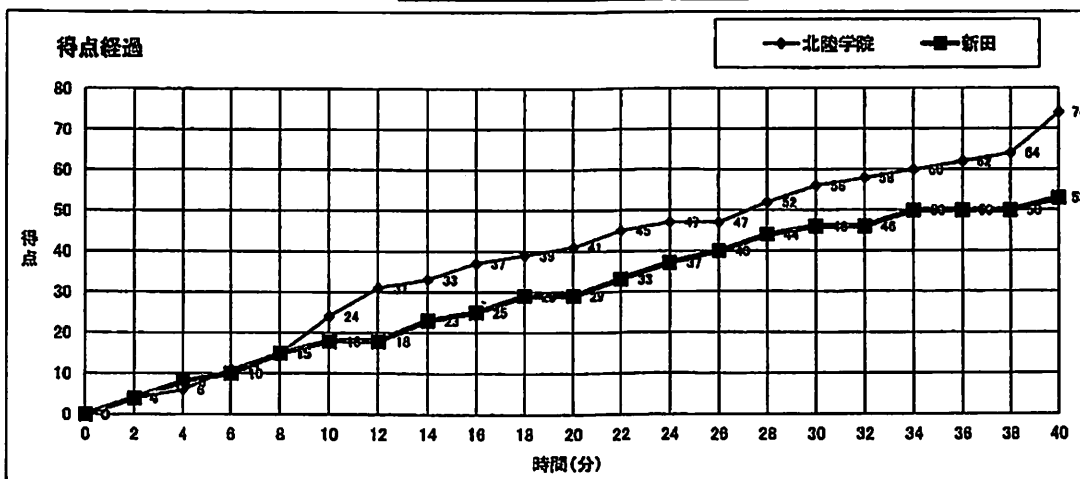

バスケットボール NO.14 B1

大会名称: 令和4年度 全国高等学校総合体育大会バスケットボール競技

開催場所: 高松市総合体育館	Bコート	試合区分: 男子 1回戦
期 日: 2022(R04)年7月27日(水)		主審: 平尾 翔汰朗
開始時間: 09:30		第1副審: 深野 木慧
終了時間: 11:00		第2副審: 竹平 圭吾

北陸学院 石川	○	24	—	18	●	新田 愛媛
		17	—	11		
	74	15	—	17	53	
		18	—	7		

北陸学院高等学校

No.	S	出場	選手名	PTS	3P FG		2P FG		FT		F	REBOUNDS			AS	ST	TO	BL	出場時間	
					M	A	M	A	M	A		OR	DR	TOT						
1	*	*	梶田 毅之介	3	0	0	1	3	1	1	0	0	2	2	1	1	1	0	09:19	
7	*	*	背戸 新太	6	0	2	3	6	0	0	1	1	4	5	1	3	0	0	21:46	
10	*	*	宮村 拓磨	0	0	1	0	1	0	0	1	1	2	3	1	1	3	0	09:20	
15	*	*	坂口 大和	20	0	1	8	15	4	4	3	4	5	9	3	1	1	0	37:10	
16	*	*	山本 剛大	2	0	0	1	1	0	0	0	0	0	0	1	0	0	0	00:51	
17	*	*	山本 将大	2	0	2	1	5	0	0	0	2	1	3	1	1	2	0	19:05	
19	*	*	石田 丈人	0	0	3	0	0	0	0	0	1	3	4	0	1	1	0	18:45	
20	*	*	田辺 陵汰	5	1	3	1	1	0	2	0	2	3	5	0	0	0	1	17:31	
23	*	*	森田 裕輝	17	0	2	8	17	1	1	3	3	9	12	7	2	3	2	29:29	
33	*	*	荒川 乃斗	12	0	2	5	6	2	2	2	1	1	2	0	0	0	0	13:29	
77	*	*	直井 隼也	7	1	8	1	6	2	5	0	3	7	10	0	0	1	1	25:24	
81	*	*	魏 臣謙	0	0	0	0	0	0	0	0	0	0	0	0	0	0	0	00:51	
			HC /team																	
合計					74	2	24	29	61	10	15	10	20	37	57	15	10	12	4	
						8.3%		47.5%		66.7%										

新田高等学校

No.	S	出場	選手名	PTS	3P FG		2P FG		FT		F	REBOUNDS			AS	ST	TO	BL	出場時間	
					M	A	M	A	M	A		OR	DR	TOT						
2	*	*	今西 奏斗	15	3	13	3	4	0	0	2	0	11	11	4	4	4	1	40:00	
3			山内 信之介	-	-	-	-	-	-	-	-	-	-	-	-	-	-	-	00:00	
7	*	*	砂川 和仁	8	0	0	4	7	0	2	4	1	5	6	1	0	3	1	28:21	
9	*	*	鈴木 勇斗	0	0	0	0	0	0	0	0	0	0	0	0	0	0	0	01:05	
13	*	*	足達 龍斗	0	0	2	0	0	0	0	1	1	1	2	1	0	1	0	08:16	
22			戒能 明直	-	-	-	-	-	-	-	-	-	-	-	-	-	-	-	00:00	
23			横山 敬太	-	-	-	-	-	-	-	-	-	-	-	-	-	-	-	00:00	
24	*	*	藤橋 昇矢	16	0	7	8	14	0	0	1	0	6	6	3	1	4	0	38:51	
27	*	*	和田 陽向	2	0	1	1	4	0	0	0	2	2	4	2	0	0	0	12:29	
28	*	*	平岡 祥汰	3	0	0	1	6	1	8	1	0	4	4	0	0	3	1	20:15	
39	*	*	宮崎 瑛	2	0	3	1	2	0	0	1	1	1	2	1	0	2	0	18:18	
50	*	*	堀江 晴	7	1	2	2	4	0	0	4	1	1	2	4	1	2	0	35:25	
			HC /team																	
合計					53	4	28	20	41	1	10	14	6	31	37	18	6	19	3	
						14.3%		48.8%		10.0%										

PTS: ポイント
M: 成功
A: 試投
%: シュート率
FG: フィールドゴール
3P: 3ポイントシュート
2P: 2ポイントシュート
FT: フリースロー
F: ファール
OR: オフェンスリバウンド
DR: ディフェンスリバウンド
TOT: トータルリバウンド
AS: アシスト
ST: スティール
TO: ターンオーバー
BL: ブロックショット