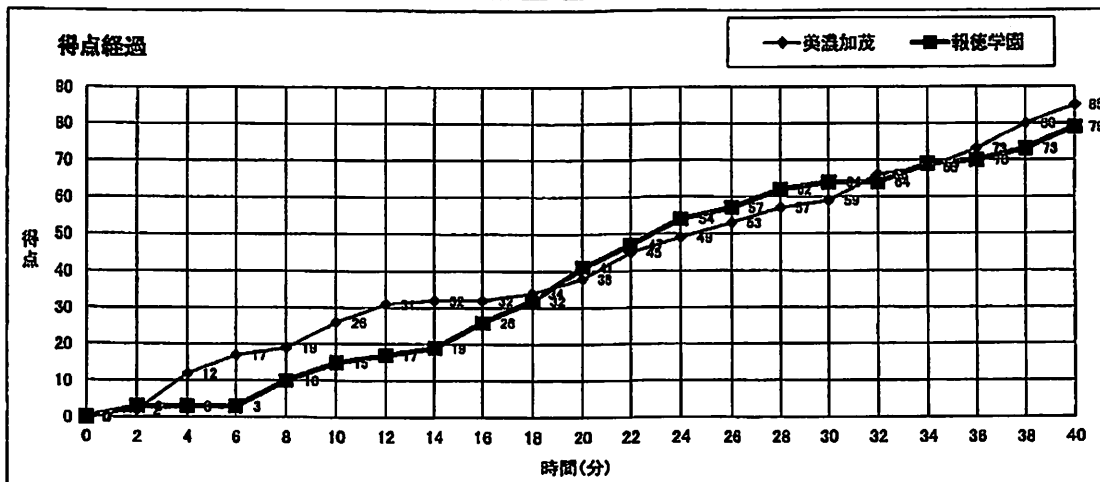

バスケットボール NO.18

B2

大会名称 令和4年度 全国高等学校総合体育大会バスケットボール競技

開催場所: 高松市総合体育館 Bコート 試合区分: 男子 1回戦

期日 2022(R04)年7月27日(水) 主審: 阿部 聖

開始時間: 11:10 第1副審: 三瓶 吉人

終了時間: 12:40 第2副審: 岩瀬 寛明

美濃加茂	○	26	—	15	●	報徳学園
岐阜	85	12	—	26	79	兵庫
		21	—	23		
		26	—	15		

美濃加茂高等学校

No	S	出場	選手名	PTS	3P FG		2P FG		FT		F	REBOUNDS			AS	ST	TO	BL	出場時間	
					M	A	M	A	M	A		OR	DR	TOT						
4	*	*	高橋 拓夢	11	3	12	0	3	2	3	0	1	4	5	0	1	2	0	29:30	
5		*	新谷 隼一	0	0	2	0	0	0	0	0	0	3	3	0	0	1	0	08:19	
6	*	*	ダイヤ モーゼス	19	0	0	7	10	5	6	1	11	10	21	1	1	5	2	38:47	
7	*	*	須賀 天暉	14	2	6	4	9	0	0	3	3	3	6	3	0	2	0	39:08	
8	*	*	杉浦 文琉	16	0	1	5	8	6	6	2	0	3	3	4	0	5	0	40:00	
9		*	近藤 大晟	0	0	0	0	0	0	0	0	0	0	0	0	0	0	0	00:54	
10			遠山 広貴	-	-	-	-	-	-	-	-	-	-	-	-	-	-	-	00:00	
11	*	*	北條 創之介	23	0	1	8	11	7	10	0	3	5	8	2	1	3	1	34:11	
12			田塚 瑛大	-	-	-	-	-	-	-	-	-	-	-	-	-	-	-	00:00	
13		*	エブナ フェイバー	2	0	0	1	2	0	0	1	0	2	2	0	0	2	0	03:13	
14		*	俣藤 宙	0	0	0	0	0	0	0	1	0	0	0	1	0	0	0	10:00	
15			関 健朗	-	-	-	-	-	-	-	-	-	-	-	-	-	-	-	00:00	
			HC /team	-	-	-	-	-	-	-	-	2	4	6	-	-	-	-	-	
合計				85	5	22	25	43	20	25	8	20	34	54	11	3	20	3		
					22.7%		58.1%		80.0%											

報徳学園高等学校

No.	S	出場	選手名	PTS	3P FG		2P FG		FT		F	REBOUNDS			AS	ST	TO	BL	出場時間	
					M	A	M	A	M	A		OR	DR	TOT						
7		*	森本 虎志	2	0	5	1	6	0	0	0	0	0	0	0	0	0	0	04:16	
12		*	高木 良太郎	0	0	1	0	0	0	0	0	0	0	0	0	0	0	0	03:23	
13		*	星原 甲治	8	0	0	4	13	0	0	1	0	4	4	4	0	2	0	25:58	
23	*	*	溝上 恵大	10	2	15	2	3	0	0	3	1	4	5	1	1	3	2	29:08	
27		*	神成 翔翔	5	1	2	1	1	0	0	0	0	0	0	0	1	1	0	07:51	
34	*	*	西村 陽太郎	7	0	0	3	4	1	2	4	3	0	3	4	1	0	0	27:37	
42		*	稲井 穂高	2	0	0	1	1	0	0	0	0	0	0	0	2	0	0	01:04	
44		*	多田 健太郎	7	1	4	2	2	0	0	1	3	5	8	1	0	0	0	28:44	
46	*	*	小林 裕斗	20	5	14	2	3	1	1	3	2	2	4	2	4	3	0	34:17	
47	*	*	山崎 慎之助	18	4	5	3	3	0	0	1	0	1	1	1	1	1	0	14:02	
60	*	*	藤 友一	0	0	0	0	1	0	0	1	0	1	1	1	2	0	0	20:21	
97		*	井藤 匠哉	0	0	0	0	0	0	0	2	0	0	0	1	0	0	0	03:18	
			HC /team	-	-	-	-	-	-	-	-	2	1	3	-	-	1	-		
合計				79	13	46	19	37	2	3	18	11	18	29	15	12	11	2		
					28.3%		51.4%		66.7%											

PTS: ポイント
M: 成功
A: 試投
%: シュート率
FG: フィールドゴール
3P: 3ポイントシュート
2P: 2ポイントシュート
FT: フリースロー
F: ファウル
OR: オフェンスリバウンド
DR: ディフェンスリバウンド
TOT: トータルリバウンド
AS: アシスト
ST: スティール
TO: ターンオーバー
BL: ブロックショット