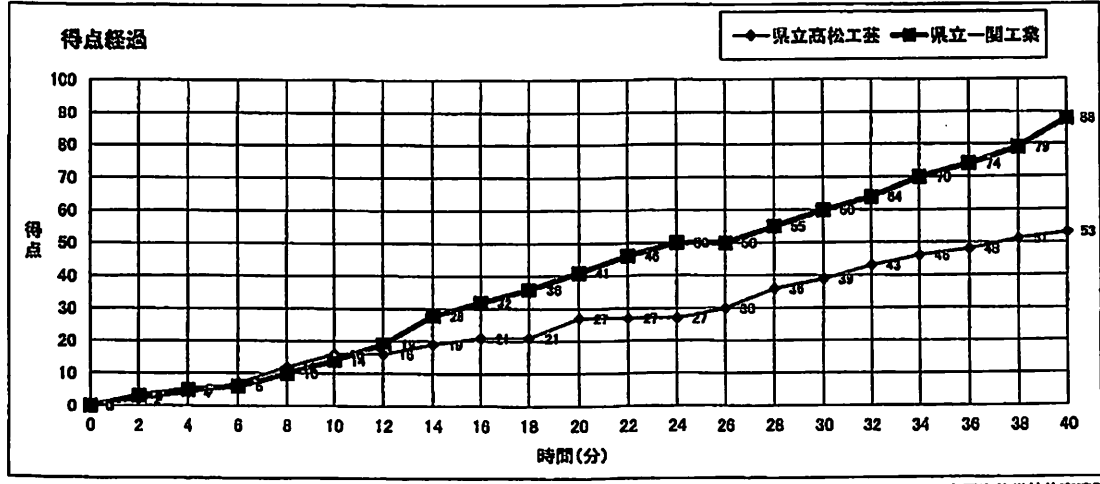

バスケットボール NO.22

大会名称: 令和4年度 全国高等学校総合体育大会バスケットボール競技
開催場所: 高松市総合体育館 Bコート 試合区分: 男子 1回戦
期 日: 2022(R04)年7月27日(水) 主審: 平出 剛
開始時間: 12:50 第1副審: 石嶺 良方
終了時間: 14:20 第2副審: 岡山 幸二

県立高松工業 ●	16 - 14	○	県立一関工業
香川	11 - 27	88	岩手
53	12 - 19		
	14 - 28		

香川県立高松工業高等学校

No.	S	出場	選手名	PTS	3P FG		2P FG		FT		F	REBOUNDS			AS	ST	TO	BL	出場時間	
					M	A	M	A	M	A		OR	DR	TOT						
4	*	*	島田 創吉	0	0	1	0	3	0	0	2	2	3	5	0	1	5	0	32:08	
5		*	藤本 昂希	0	0	1	0	1	0	1	1	0	0	0	0	0	1	0	03:33	
6	*	*	佐藤 寛太郎	30	0	0	12	20	6	9	2	4	8	12	2	1	4	7	40:00	
7	*	*	風石 翔也	6	0	0	3	12	0	0	3	0	6	6	0	1	3	0	39:08	
8		*	田中 碧徒	0	0	1	0	1	0	0	0	0	0	0	0	0	0	0	02:47	
9			大森 寛都	-	-	-	-	-	-	-	-	-	-	-	-	-	-	-	00:00	
10			寺岡 結人	-	-	-	-	-	-	-	-	-	-	-	-	-	-	-	00:00	
11			小川 晟	-	-	-	-	-	-	-	-	-	-	-	-	-	-	-	00:00	
12	*	*	戸城 悠音	0	0	3	0	2	0	0	0	0	1	1	0	1	1	0	25:14	
13	*	*	山下 海斗	5	0	4	2	4	1	1	4	0	7	7	2	1	13	0	38:36	
14			橋本 光裕賀	-	-	-	-	-	-	-	-	-	-	-	-	-	-	-	00:00	
15		*	谷江 祐斗	12	1	2	3	4	3	3	3	0	4	4	0	0	3	0	18:34	
			HO /team									2	3	5	-	-	1	-		
合計				53	1	12	20	47	10	14	16	8	32	40	4	5	31	7		
					8.3%		42.6%		71.4%											

岩手県立一関工業高等学校

No.	S	出場	選手名	PTS	3P FG		2P FG		FT		F	REBOUNDS			AS	ST	TO	BL	出場時間	
					M	A	M	A	M	A		OR	DR	TOT						
1	*	*	武居 虹翼	12	2	6	3	6	0	0	2	2	2	4	0	2	2	1	25:15	
2		*	佐々木 凌音	5	1	2	1	3	0	0	1	1	0	1	1	3	2	0	11:41	
6	*	*	千葉 洋毅	10	0	0	6	13	0	2	4	2	17	19	1	1	4	2	25:43	
8	*	*	島山 卓希	11	1	4	4	5	0	0	1	2	1	3	0	5	0	0	27:48	
9	*	*	田中 碧生	14	1	6	5	10	1	2	1	5	2	7	0	2	2	1	22:39	
12	*	*	畑山 文太	2	0	0	1	3	0	0	1	0	1	1	0	0	0	1	05:41	
17	*	*	梅原 海凜	4	0	1	2	3	0	0	0	1	0	1	0	0	2	0	10:36	
18		*	窪野 結也	8	2	4	1	1	0	0	2	0	3	3	0	1	0	0	12:12	
21	*	*	後藤 快斗	2	0	3	1	3	0	0	3	2	2	4	0	1	2	0	23:45	
26		*	佐藤 柁太	6	0	0	3	6	3	4	4	4	3	7	3	2	0	0	20:15	
31		*	小田島 香希	9	0	0	2	3	5	6	0	1	3	4	0	1	2	0	03:48	
88		*	小野寺 来夢	2	0	3	1	2	0	0	0	0	0	0	0	0	0	0	04:37	
			HO /team									4	0	4	-	-	-	-		
合計				88	7	31	28	58	9	14	19	24	34	88	5	18	16	5		
					22.6%		50.0%		64.3%											

- PTS ポイント
- M: 成功
- A 試投
- % シュート率
- FG: フィールドゴール
- 3P: 3ポイントシュート
- 2P: 2ポイントシュート
- FT: フリースロー
- F: ファウル
- OR オフenseスリバウンド
- DR ディフェンススリバウンド
- TOT: トータルリバウンド
- AS アシスト
- ST: スティール
- TO ターンオーバー
- BL: ブロックショット