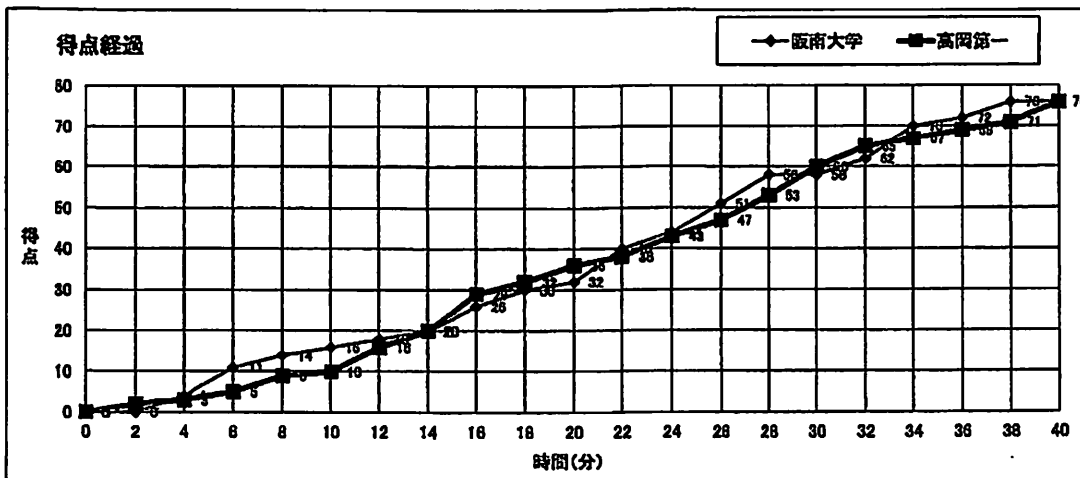

バスケットボール NO.36 (NO.33 差~~え~~替~~え~~) B4

大会名称: 令和4年度 全国高等学校総合体育大会バスケットボール競技

開催場所: 高松市総合体育館 Bコート 試合区分: 男子 1回戦

期 日: 2022(R04)年7月27日 (水) 主審: 北沢 あや子

開始時間: 14:30 第1副審: 笠島 喜与郎

終了時間: 16:00 第2副審: 國岡 卓也

阪南大学	○	16 -- 10	●	高岡第一
大阪	87	16 -- 26	76	富山
		26 -- 24		
		18 -- 18		
		11 -- 0		

阪南大学高等学校

No.	S	出場	選手名	PTS	3P FG		2P FG		FT		F	REBOUNDS			AS	ST	TO	BL	出場時間
					M	A	M	A	M	A		OR	DR	TOT					
1	*	*	坂上 颯歩	11	2	6	2	2	1	2	1	4	3	7	0	5	4	0	38:46
3	*	*	岡井 優樹	8	2	7	1	2	0	0	3	1	1	2	1	0	1	0	21:02
4	*	*	シファンクオオキドフ ヨツブケル	18	0	0	9	15	0	0	2	8	11	19	1	0	7	8	33:37
6	*	*	永田 瑠樹	2	0	0	1	8	0	0	1	4	3	7	2	1	1	0	10:12
11	*	*	嶋本 昇太	12	1	3	3	7	3	8	3	0	4	4	7	2	11	1	38:44
13	*	*	櫻井 千洋	7	0	6	2	7	3	4	2	0	5	5	1	0	2	0	24:47
17	*	*	福田 光星	24	0	1	11	13	2	3	0	1	3	4	1	2	1	0	31:17
21	*	*	藤井 敬士	0	0	0	0	2	0	0	1	1	1	2	0	1	1	0	11:55
25	*	*	和田 怜旺	5	0	0	2	5	1	1	0	2	2	4	0	0	2	0	11:11
37	*	*	松本 星希	0	0	0	0	0	0	0	0	0	0	0	0	0	0	0	00:50
71	*	*	石司 唯人	0	0	0	0	0	0	0	1	0	1	1	0	0	0	0	01:28
88	*	*	加 春樹	0	0	0	0	0	0	0	0	0	1	1	0	0	1	0	01:11
			HC /team									1	5	6			1		
			合計	87	5	23	31	59	10	18	14	22	40	62	13	11	32	8	
					21.7%		52.5%		55.6%										

高岡第一高等学校

No.	S	出場	選手名	PTS	3P FG		2P FG		FT		F	REBOUNDS			AS	ST	TO	BL	出場時間
					M	A	M	A	M	A		OR	DR	TOT					
4	*	*	野村 晃聖	17	2	8	5	8	1	2	1	3	8	11	2	5	2	0	44:51
5	*	*	太田 晴	0	0	0	0	0	0	0	1	0	0	0	0	0	0	0	01:11
6	*	*	葛西 陸之介	0	0	0	0	0	0	0	0	0	0	0	0	0	0	0	00:50
7	*	*	東海 遥生	0	0	0	0	0	0	0	0	0	0	0	0	0	0	0	00:06
8	*	*	佐倉 快斗	23	3	18	4	12	8	10	4	4	7	11	3	2	3	1	43:29
9	*	*	船登 奏	7	2	6	0	2	1	2	3	0	3	3	0	1	3	0	34:41
10	*	*	細川 仁	12	0	5	5	13	2	3	5	3	3	6	4	4	3	0	35:08
11	*	*	古市 陸	0	0	0	0	0	0	0	0	0	0	0	0	0	0	0	00:09
12	*	*	上田 翔志	0	0	0	0	0	0	0	0	0	0	0	0	0	0	0	00:09
13	*	*	名畑 空飛	0	0	0	0	0	0	0	0	0	0	0	0	1	0	0	01:30
14	*	*	阪坂 春成	3	1	2	0	0	0	0	5	1	0	1	1	4	0	0	18:02
15	*	*	金盛 楓幸	14	0	0	7	16	0	0	2	5	3	8	0	4	7	1	44:54
			HC /team									4	3	7					
			合計	76	8	37	21	51	10	17	21	20	27	47	10	20	19	2	
					21.6%		41.2%		58.8%										

- PTS ポイント
- M: 成功
- A: 試投
- %: シュート率
- FG: フィールドゴール
- 3P: 3ポイントシュート
- 2P: 2ポイントシュート
- FT: フリースロー
- F: ファール
- OR: オフェンスリバウンド
- DR: ディフェンスリバウンド
- TOT: トータルリバウンド
- AS: アシスト
- ST: スティール
- TO: ターンオーバー
- BL: ブロックショット