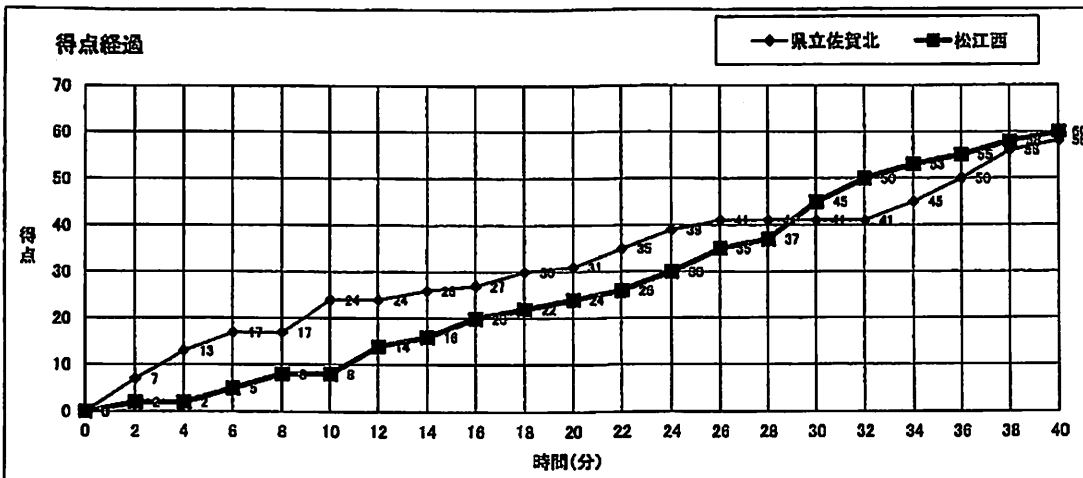

バスケットボール NO.47 B5

大会名称:	令和4年度 全国高等学校総合体育大会バスケットボール競技		
開催場所:	高松市総合体育館	Bコート	試合区分: 男子 1回戦
期 日:	2022(R04)年7月27日(水)		主審: 大谷 英紀
開始時間:	16:10	第1副審: 若林 謙作	
終了時間:	17:40	第2副審: 高田 開	

県立佐賀北	●	24 7 10 17	-- -- -- --	8 16 21 15	○	松江西
佐賀	58				60	島根

佐賀県立佐賀北高等学校

No	S	出場	選手名	PTS	3P FG		2P FG		FT		F	REBOUNDS			AS	ST	TO	BL	出場時間
					M	A	M	A	M	A		OR	DR	TOT					
4	*	*	井原 健太	4	0	1	2	4	0	0	5	2	2	4	1	1	1	0	15:20
5	*	*	高森 湧樹	19	2	8	6	9	1	2	3	2	7	9	0	4	4	1	35:04
6	*	*	古賀 琳太郎	0	0	0	0	0	0	0	0	0	0	0	0	0	0	0	02:08
7	*	*	井原 爽太	2	0	4	1	4	0	0	1	2	4	6	0	0	2	0	33:31
8	*	*	山内 泰観	1	0	0	0	2	1	4	3	6	1	7	0	1	2	0	30:57
9	*	*	中村 悠生	0	0	3	0	3	0	0	0	0	2	2	0	0	0	0	12:23
10			徳永 一斗	-	-	-	-	-	-	-	-	-	-	-	-	-	-	00:00	
11	*	*	川原 峻	18	2	8	4	11	4	9	2	3	6	9	0	2	4	0	21:02
12	*	*	街崎 晴仁	9	0	6	3	5	3	4	2	2	5	7	1	3	0	0	31:28
13			田中 雅	-	-	-	-	-	-	-	-	-	-	-	-	-	-	00:00	
14	*	*	雨里 将希	8	1	7	1	1	0	0	1	1	0	1	0	1	0	0	13:38
15	*	*	井手 虎太郎	0	0	0	0	1	0	0	1	0	1	1	0	0	0	0	04:31
			HC /team									3	3	6	-	-	-	-	
			合計	58	5	37	17	40	9	19	18	21	31	52	2	12	13	1	
					13.5%		42.5%		47.4%										

松江西高等学校

No	S	出場	選手名	PTS	3P FG		2P FG		FT		F	REBOUNDS			AS	ST	TO	BL	出場時間
					M	A	M	A	M	A		OR	DR	TOT					
3	*	*	江角 颯介	12	0	2	6	10	0	0	3	3	4	7	2	0	4	0	40:00
5			佐藤 敬成	-	-	-	-	-	-	-	-	-	-	-	-	-	-	-	00:00
12			春日 隼介	-	-	-	-	-	-	-	-	-	-	-	-	-	-	-	00:00
13			下坂 夏南斗	-	-	-	-	-	-	-	-	-	-	-	-	-	-	-	00:00
14			大坂 空汰	-	-	-	-	-	-	-	-	-	-	-	-	-	-	-	00:00
18			野津 詩生	-	-	-	-	-	-	-	-	-	-	-	-	-	-	-	00:00
21	*	*	池谷 大輝	15	0	3	6	9	3	4	1	6	11	17	0	2	4	1	40:00
35			松本 尊	-	-	-	-	-	-	-	-	-	-	-	-	-	-	-	00:00
48	*	*	小田 拓海	8	0	0	2	7	4	8	3	4	10	14	0	0	3	0	40:00
57	*	*	藤部 来良	0	0	1	0	0	0	0	1	1	1	2	0	0	2	0	09:23
76	*	*	岡田 陸展	7	0	1	3	6	1	3	4	1	4	5	1	4	4	0	30:37
91	*	*	村上 隼斗	18	3	11	4	16	1	4	2	1	5	6	1	4	1	0	40:00
			HC /team									1	2	3	-	-	1	-	
			合計	60	3	18	21	48	9	18	14	17	37	64	4	10	19	1	
					16.7%		43.8%		47.4%										

- PTS: ポイント
- M: 成功
- A: 試投
- %: シュート%
- FG: フィールドゴール
- 3P: 3ポイントシュート
- 2P: 2ポイントシュート
- FT: フリースロー
- F: ファウル
- OR: オフェンスリバウンド
- DR: デフェンスリバウンド
- TOT: トータルリバウンド
- AS: アシスト
- ST: スティール
- TO: ターンオーバー
- BL: ブロックショット