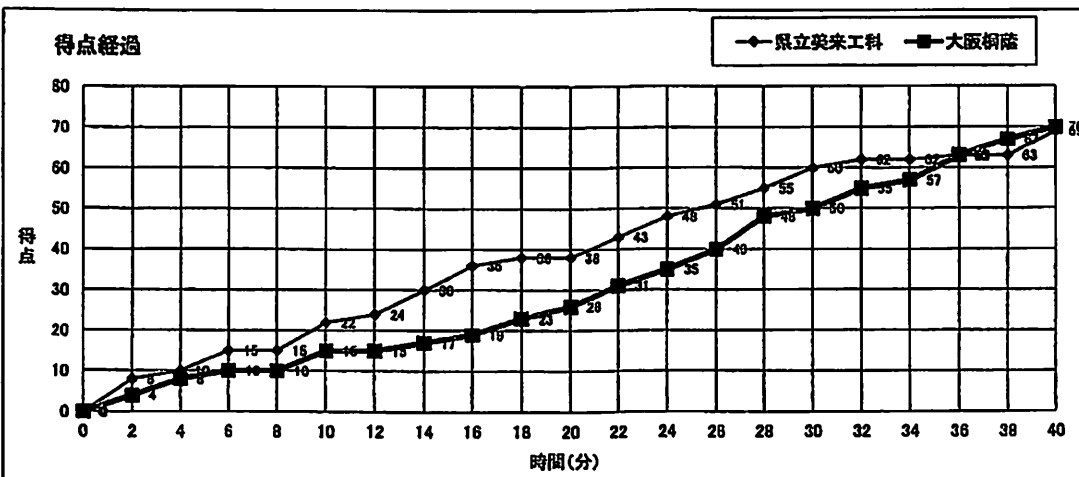

バスケットボール NO.15 C1

大会名称 令和4年度 全国高等学校総合体育大会バスケットボール競技			
開催場所: 高松市総合体育館	コート	試合区分:	男子 1回戦
期 日: 2022(R04)年7月27日 (水)		主審:	富士 得史
開始時間: 09:30		第1副審:	小川 隆三
終了時間: 11:00		第2副審:	政氏 拓留

●	○
県立美来工科	大阪桐蔭
沖縄	大阪
69	70
22 - 16 16 - 11 22 - 24 9 - 20	

沖縄県立美来工科高等学校

No.	S	出場	選手名	PTS	3P FG		2P FG		FT		F	REBOUNDS			AS	ST	TO	BL	出場時間	
					M	A	M	A	M	A		OR	DR	TOT						
0		*	宮里 駿太	0	0	0	0	2	0	0	0	0	0	0	0	0	0	0	10:48	
2			平良 舟	-	-	-	-	-	-	-	-	-	-	-	-	-	-	-	00:00	
3			玉城 宏途	-	-	-	-	-	-	-	-	-	-	-	-	-	-	-	00:00	
5	*	*	伊藤 翔也	11	3	6	0	2	2	2	3	1	6	7	1	3	5	0	29:14	
11		*	山城 颯	2	0	0	0	1	2	3	0	0	1	1	0	0	0	1	03:47	
13		*	新島 陽	6	0	2	2	4	2	4	0	2	1	3	2	0	1	0	21:57	
23			伊佐 真翔	-	-	-	-	-	-	-	-	-	-	-	-	-	-	-	00:00	
33	*	*	新里 祐司	5	0	3	2	4	1	2	3	2	3	5	1	0	2	0	21:44	
34	*	*	宇地原 佑仁	11	3	9	1	3	0	0	1	0	5	5	2	1	0	1	31:06	
58	*	*	比嘉 一峻	16	2	5	5	7	0	2	3	3	6	9	1	3	3	1	39:08	
66	*	*	佐渡山 樹	16	1	6	6	17	3	7	0	3	7	10	2	4	9	0	36:49	
91	*	*	中西 颯太	0	0	0	0	0	0	0	1	1	0	1	0	0	0	0	05:31	
			HC /team																	
合計				69	8	31	16	40	10	20	11	12	29	41	9	11	20	3		
					29.0%		40.0%		50.0%											

大阪桐蔭高等学校

No.	S	出場	選手名	PTS	3P FG		2P FG		FT		F	REBOUNDS			AS	ST	TO	BL	出場時間	
					M	A	M	A	M	A		OR	DR	TOT						
0			浜尻 伊織	-	-	-	-	-	-	-	-	-	-	-	-	-	-	-	00:00	
2			万ノ 遼速	-	-	-	-	-	-	-	-	-	-	-	-	-	-	-	00:00	
3	*	*	サーンターハ 真彪	9	1	3	3	7	0	0	5	2	4	6	1	3	1	0	39:26	
7	*	*	秋田 楓季	8	1	5	2	3	2	3	1	1	4	5	5	0	2	0	35:45	
8	*	*	愛島 段嘉	2	0	0	1	3	0	0	0	1	3	4	0	0	1	0	13:18	
11		*	高橋 彩斗	7	0	0	3	7	1	1	2	1	6	7	2	2	2	0	17:38	
12	*	*	吉田 陽	15	3	9	3	4	0	0	2	1	1	2	1	3	2	0	34:54	
14	*	*	ヴァイクル オレザッカー	10	0	0	5	12	0	0	3	4	0	4	0	1	1	0	27:25	
15			保田 翔	-	-	-	-	-	-	-	-	-	-	-	-	-	-	-	00:00	
18		*	坂東 健佑	0	0	0	0	0	0	0	0	0	0	0	0	0	0	0	04:09	
20		*	盛永 和希	0	0	0	0	1	0	0	0	0	1	1	0	0	0	0	04:08	
21		*	高橋 遠哉	18	1	3	5	8	5	6	3	2	5	7	0	1	1	0	23:18	
			HC /team																	
合計				70	6	20	22	45	8	10	18	12	24	38	8	10	10	0		
					30.0%		48.9%		60.0%											

- PTS: ポイント
- M: 成功
- A: 試投
- %: シュート%
- FG: フィールドゴール
- 3P: 3ポイントシュート
- 2P: 2ポイントシュート
- FT: フリースロー
- F: ファウル
- OR: オフェンスリバウンド
- DR: ディフェンスリバウンド
- TOT: トータルリバウンド
- AS: アシスト
- ST: スティール
- TO: ターンオーバー
- BL: ブロックショット