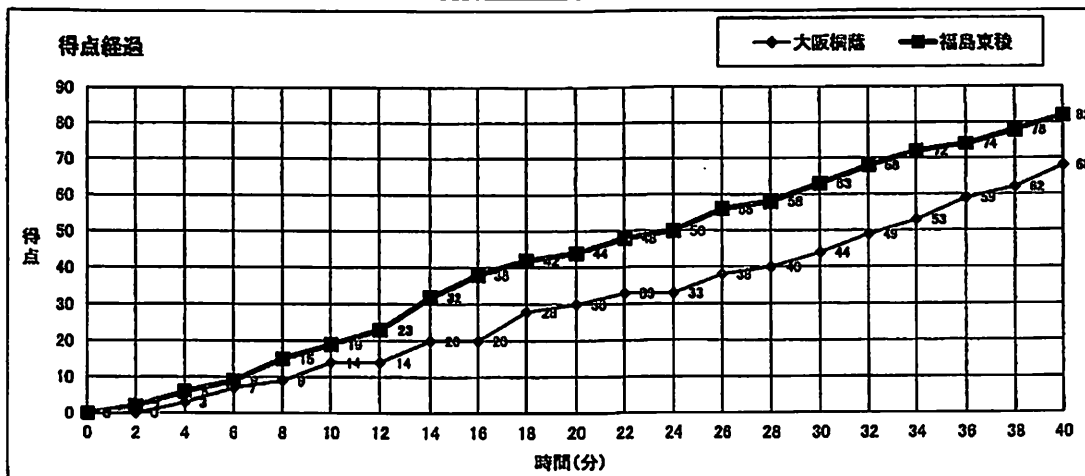

バスケットボール NO.61

(2)

大会名称:	令和4年度 全国高等学校総合体育大会バスケットボール競技		
開催場所:	高校市総合体育館	Gコート	試合区分 女子 1回戦
期 日:	2022(R04)年7月27日(水)		主審: 塩谷 植
開始時間:	11:10	第1副審: 三谷 修司	
終了時間:	12:40	第2副審: 藤原 悠子	

大阪桐蔭	●	14 - 19 16 - 25 14 - 19 24 - 19	○	福島東稜
大阪	68		82	福島

大阪桐蔭高等学校

No.	S	出場	選手名	PTS	3P FG		2P FG		FT		F	REBOUNDS			AS	ST	TO	BL	出場時間	
					M	A	M	A	M	A		OR	DR	TOT						
6	*	*	片山 朋子	6	0	1	3	10	0	0	3	2	8	8	0	1	1	1	27:37	
8	*	*	山本 啓鈴	27	8	19	2	9	5	8	4	0	4	4	3	0	2	0	40:00	
9	*	*	池田 優愛	6	2	8	0	2	0	0	1	1	2	3	1	1	0	0	27:53	
10	*	*	石井 美南	14	2	7	2	4	4	4	4	3	1	4	0	1	1	0	32:58	
11		*	田中 志歩	1	0	0	0	1	1	2	0	0	0	0	0	0	2	0	04:54	
12			真鍋 陽花	-	-	-	-	-	-	-	-	-	-	-	-	-	-	-	00:00	
13			小池 織翠	-	-	-	-	-	-	-	-	-	-	-	-	-	-	-	00:00	
14		*	唐原 瑠子	0	0	0	0	2	0	0	0	1	2	3	0	0	2	0	08:01	
15	*	*	洪 有純	8	0	0	4	9	1	3	1	12	5	17	0	2	3	0	40:00	
16		*	徳本 小夏	0	0	0	0	0	0	0	0	1	0	1	0	0	0	0	01:39	
17		*	西山 奈々心	5	1	4	1	4	0	1	2	0	2	2	0	0	2	0	13:05	
18		*	繁田 佳伽	0	0	0	0	0	0	2	0	0	0	0	0	0	0	1	07:48	
			HC /team									2	2	4	-	-	-	-		
合計				68	11	39	12	41	11	20	15	22	24	46	4	5	13	2		
					28.2%		29.3%		55.0%											

学校法人東稜学園 福島東稜高等学校

No.	S	出場	選手名	PTS	3P FG		2P FG		FT		F	REBOUNDS			AS	ST	TO	BL	出場時間	
					M	A	M	A	M	A		OR	DR	TOT						
1			村上 玲衣	-	-	-	-	-	-	-	-	-	-	-	-	-	-	-	00:00	
5	*	*	浅沼 早英	8	0	1	3	8	2	2	3	2	1	3	4	4	5	1	34:18	
7			藤井 優陸	-	-	-	-	-	-	-	-	-	-	-	-	-	-	-	00:00	
8			藤堂 翔子	-	-	-	-	-	-	-	-	-	-	-	-	-	-	-	00:00	
12			尾張谷 絢心	-	-	-	-	-	-	-	-	-	-	-	-	-	-	-	00:00	
15	*	*	アヨミデ ジョモマリ	17	0	0	8	13	1	1	4	3	12	15	5	1	2	2	35:05	
18	*	*	柴田 美奈	10	2	7	2	6	0	0	4	1	6	7	0	1	3	0	22:21	
24		*	沼木 智紀	8	0	2	4	8	0	0	2	1	2	3	0	1	1	0	18:55	
28		*	遠藤 輝梨	4	0	0	2	5	0	0	0	1	1	2	0	0	0	0	10:07	
33		*	藤原 啓	0	0	0	0	0	0	0	0	0	1	1	0	1	1	0	08:11	
52	*	*	渡部 奈月	18	1	5	8	9	4	4	2	1	1	2	0	4	4	0	35:37	
58	*	*	斎藤 利緒	18	0	0	7	11	2	2	1	4	7	11	0	1	1	2	34:55	
			HC /team									2	5	7	-	-	-	-		
合計				82	3	15	32	58	9	9	16	15	36	51	9	13	17	5		
					20.0%		55.2%		100.0%											

- PTS: ポイント
- M: 成功
- A: 試投
- %: シュート%
- FG: フィールドゴール
- 3P: 3ポイントシュート
- 2P: 2ポイントシュート
- FT: フリースロー
- F: ファウル
- OR: オフェンスリバウンド
- DR: デフェンスリバウンド
- TOT: トータルリバウンド
- AS: アシスト
- ST: スティール
- TO: ターンオーバー
- BL: ブロックショット