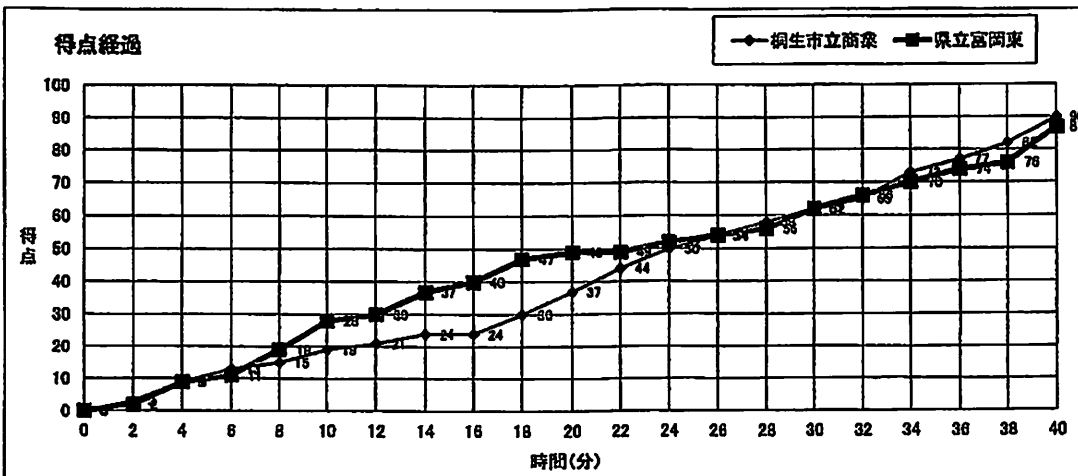

バスケットボール NO.46 44

大会名称:	令和4年度 全国高等学校総合体育大会バスケットボール競技		
開催場所:	高松市総合体育館	コート	試合区分: 女子 1回戦
期日:	2022(R04)年7月27日(水)		主審: 石河 宏典
開始時間:	14:30	第1副審: 古後 宏和	
終了時間:	16:00	第2副審: 近井 俊輔	

桐生市立商業	○	19	—	28	●	県立富岡東
群馬	90	18	—	21	87	徳島
		25	—	13		
		28	—	25		

桐生市立商業高等学校

No.	S	出場	選手名	PTS	1P FG		2P FG		FT		F	REBOUNDS			AS	ST	TO	BL	出場時間	
					M	A	M	A	M	A		OR	DR	TOT						
8	*	*	金井 涼夏	8	0	1	4	8	1	2	2	4	4	8	0	0	2	0	34:56	
13		*	滝澤 彩理	4	0	0	2	2	0	0	4	1	2	3	0	0	1	1	07:57	
26			落合 菜矢	-	-	-	-	-	-	-	-	-	-	-	-	-	-	-	00:00	
27	*	*	北村 凜花	24	2	8	5	14	8	10	3	3	7	10	1	5	5	1	38:20	
32	*	*	関根 ゆず姫	17	2	6	4	6	3	7	5	0	6	6	1	3	6	0	28:10	
34	*	*	矢内 美帆	10	0	2	4	6	2	2	3	3	6	9	2	1	7	0	36:50	
44			相澤 咲子	-	-	-	-	-	-	-	-	-	-	-	-	-	-	-	00:00	
50		*	園田 七海	2	0	0	1	1	0	0	0	1	0	1	0	0	1	0	04:12	
74			山口 奈々	-	-	-	-	-	-	-	-	-	-	-	-	-	-	-	00:00	
86	*	*	高橋 美選	24	1	4	8	22	5	9	2	6	3	9	1	6	7	2	38:31	
87		*	柳 友愛	0	0	0	0	0	0	0	1	0	0	0	0	0	0	0	00:40	
88		*	久保田 夢唯	0	0	1	0	0	0	0	1	0	1	1	1	0	0	0	08:24	
			HC /team									1	4	5						
合計				80	5	22	28	58	19	30	21	18	33	52	6	15	29	4		
					22.7%		48.3%		63.3%											

徳島県立富岡東高等学校

No.	S	出場	選手名	PTS	3P FG		2P FG		FT		F	REBOUNDS			AS	ST	TO	BL	出場時間	
					M	A	M	A	M	A		OR	DR	TOT						
4			井上 宋結	-	-	-	-	-	-	-	-	-	-	-	-	-	-	-	00:00	
5	*	*	後藤 千洋	9	1	3	2	5	2	2	3	2	4	6	0	2	2	0	24:04	
8	*	*	小原 みなみ	14	0	2	5	13	4	4	1	3	2	5	1	6	7	0	35:57	
7		*	辻 花	12	0	0	5	11	2	3	4	1	2	3	0	1	4	0	20:33	
8		*	中岡 胡奈	0	0	1	0	1	0	0	1	0	0	0	0	0	0	0	04:48	
9		*	山添 華歩	0	0	0	0	0	0	0	0	0	0	0	0	0	0	0	00:24	
10			藤田 菜月	-	-	-	-	-	-	-	-	-	-	-	-	-	-	-	00:00	
11	*	*	石井 遥	28	0	1	10	16	8	10	3	5	12	17	0	6	6	0	40:00	
12	*	*	浅尾 美結	0	0	4	0	1	0	0	5	0	1	1	0	0	5	0	16:58	
13		*	吉井 あこ	0	0	0	0	0	0	0	0	0	0	0	1	0	0	0	02:06	
14	*	*	牧野 千玲	17	1	5	6	11	2	4	2	2	2	4	4	5	6	0	37:46	
15		*	前田 日菜	7	0	0	3	7	1	2	3	7	6	12	0	1	1	0	17:24	
			HC /team									1	4	5						
合計				87	2	16	31	65	19	25	22	21	32	53	6	21	31	0		
					12.5%		47.7%		76.0%											

- PTS: ポイント
- M: 成功
- A: 試投
- %: シュート率
- FG: フィールドゴール
- 3P: 3ポイントシュート
- 2P: 2ポイントシュート
- FT: フリースロー
- F: ファウル
- OR: オフェンスリバウンド
- DR: ディフェンスリバウンド
- TOT: トータルリバウンド
- AS: アシスト
- ST: スティール
- TO: ターンオーバー
- BL: ブロックショット