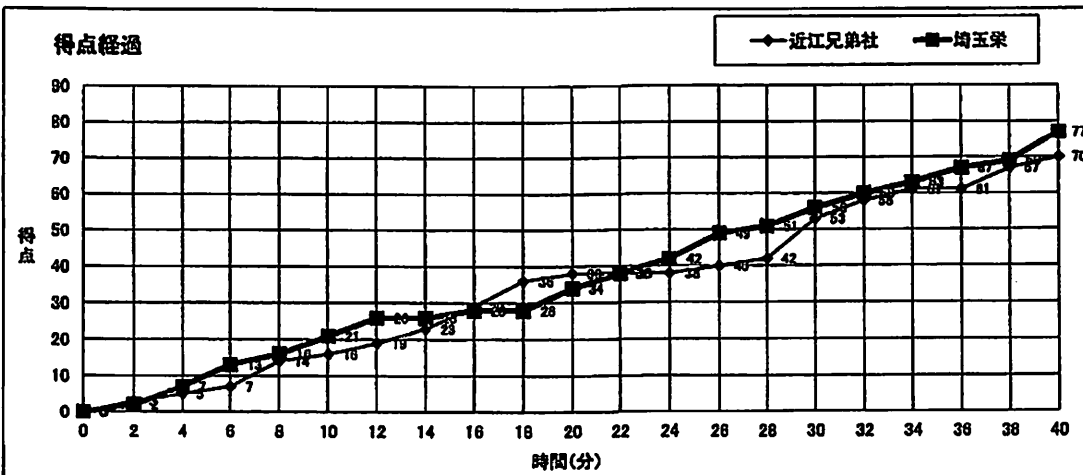

バスケットボール NO.58

(NO.45 差し替え) C5

大会名称:	令和4年度 全国高等学校総合体育大会バスケットボール競技			
開催場所:	高松市総合体育館	Cコート	試合区分:	女子 1回戦
期 日:	2022(R04)年7月27日(水)		主審:	藤田 侑二郎
開始時間:	16:10		第1副審:	谷 隆正
終了時間:	17:40		第2副審:	横山 泰一

近江兄弟社	●	16 -- 21 22 -- 13 15 -- 22 17 -- 21	○	埼玉栄
滋賀	70		77	埼玉

近江兄弟社高等学校

No.	S	出場	選手名	PTS	3P FG		2P FG		FT		F	REBOUNDS			AS	ST	TO	BL	出場時間	
					M	A	M	A	M	A		OR	DR	TOT						
4	*	*	近藤 ほなみ	8	2	4	0	2	2	2	4	1	3	4	2	0	1	0	33:58	
5	*	*	前川 翔香菜	11	1	1	4	11	0	0	4	1	5	6	0	2	3	1	40:00	
9	*	*	加藤 乃莉	8	2	17	1	3	0	0	1	1	2	3	1	1	3	0	39:14	
7	*	*	山下 夏双	9	1	1	2	7	2	2	3	6	0	6	0	1	4	1	38:46	
8	*	*	山内 愛音	29	3	8	5	8	10	17	4	3	4	7	1	0	0	0	27:21	
9		*	筑田 愛音	5	0	0	2	5	1	2	4	2	3	5	0	1	3	1	21:00	
10		*	島崎 のの風	0	0	0	0	0	0	0	0	0	0	0	0	0	0	0	00:46	
11			阪東 雅	-	-	-	-	-	-	-	-	-	-	-	-	-	-	-	00:00	
12		*	池田 心夢	0	0	1	0	0	0	0	0	0	0	0	0	0	0	0	00:55	
13			石本 葵	-	-	-	-	-	-	-	-	-	-	-	-	-	-	-	00:00	
14			竹中 葵	-	-	-	-	-	-	-	-	-	-	-	-	-	-	-	00:00	
15			高井 羽純	-	-	-	-	-	-	-	-	-	-	-	-	-	-	-	00:00	
			HC /team									5	4	9			2			
合計					70	9	32	14	36	15	23	20	18	21	40	4	6	18	3	
						28.1%		38.8%		65.2%										

私立埼玉栄高等学校

No.	S	出場	選手名	PTS	3P FG		2P FG		FT		F	REBOUNDS			AS	ST	TO	BL	出場時間	
					M	A	M	A	M	A		OR	DR	TOT						
12		*	矢野 未久	8	1	4	0	1	3	4	3	0	3	3	2	0	2	0	20:47	
15	*	*	伊藤 琴子	0	0	5	0	0	0	0	0	1	4	5	0	0	3	0	28:24	
16	*	*	下田 葵希	22	0	0	7	13	8	10	3	6	5	11	1	2	2	3	32:29	
18	*	*	宮城 亜菜音	8	0	3	3	5	2	4	0	3	1	4	1	0	0	0	18:23	
19	*	*	衣川 璃来	15	1	4	6	10	0	0	5	2	2	4	0	1	4	0	27:12	
22			鹿又 安結	-	-	-	-	-	-	-	-	-	-	-	-	-	-	-	00:00	
25	*	*	石川 紫音	18	2	10	4	8	2	5	2	1	6	7	4	2	1	0	31:45	
28	*	*	田中 美紗	9	0	2	4	10	0	0	4	10	4	14	1	1	1	1	34:53	
38			ボアデン アマ	-	-	-	-	-	-	-	-	-	-	-	-	-	-	-	00:00	
52			小西 彩和	-	-	-	-	-	-	-	-	-	-	-	-	-	-	-	00:00	
78			片子澤 怜奈	-	-	-	-	-	-	-	-	-	-	-	-	-	-	-	00:00	
95	*	*	遠藤 亜美	2	0	1	0	3	2	2	0	1	1	2	0	0	0	0	05:07	
			HC /team									3	3	6						
合計					77	4	29	24	60	17	25	17	27	29	66	9	6	13	4	
						13.8%		48.0%		68.0%										

- PTS ポイント
- M. 成功
- A. 試投
- % シュート率
- FG フィールドゴール
- 3P: 3ポイントシュート
- 2P: 2ポイントシュート
- FT: フリースロー
- F. ファール
- OR. オフェンスリバウンド
- DR. デフェンスリバウンド
- TOT. トータルリバウンド
- AS. アシスト
- ST. スティール
- TO. ターンオーバー
- BL. ブロックショット