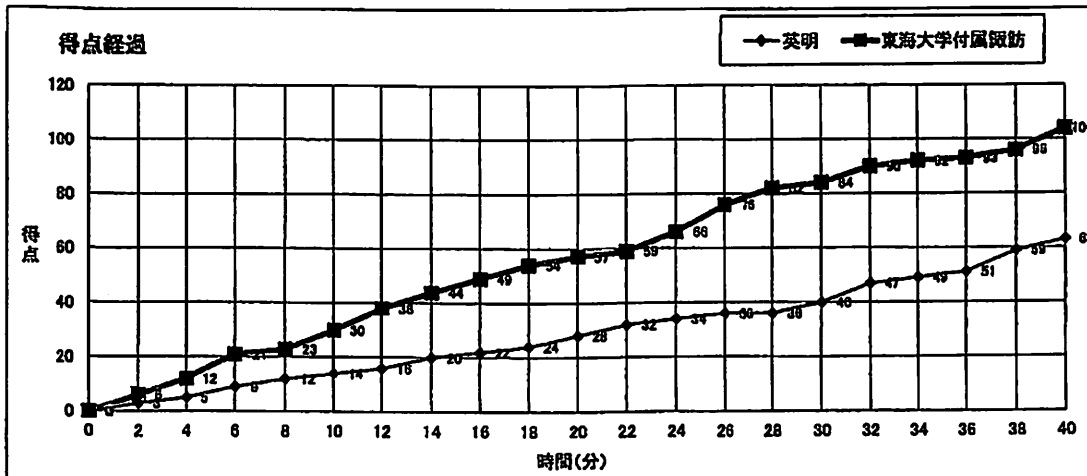

バスケットボール NO.24

大会名称	令和4年度 全国高等学校総合体育大会バスケットボール競技		
開催場所	高松市香川総合体育館	Dコート	試合区分 女子 1回戦
期日	2022(R04)年7月27日(水)		主催 有澤 重行
開始時間	12:50	第1副審	太田 令葉
終了時間	14:20	第2副審	三島 彩

●	○
英明	東海大学 付属諏訪
香川	長野
63	104
14 - 30 14 - 27 12 - 27 23 - 20	

英明高等学校

No.	S	出場	選手名	PTS	3P FG		2P FG		FT		F	REBOUNDS			AS	ST	TO	BL	出場時間	
					M	A	M	A	M	A		OR	DR	TOT						
4	*	*	徳山 果歩	0	0	0	0	0	0	0	2	0	1	1	0	1	0	0	18:39	
5	*	*	宮永 来奈	12	0	0	5	9	2	2	1	1	9	10	1	2	0	0	40:00	
7		*	藤本 くれは	0	0	0	0	0	0	0	0	0	0	0	0	0	1	0	02:14	
8	*	*	崎浜 菜々海	11	1	5	3	8	2	7	3	1	6	6	0	3	0	0	31:54	
9			新谷 優菜	-	-	-	-	-	-	-	-	-	-	-	-	-	-	-	00:00	
10		*	亀田 葉寿	14	0	0	7	9	0	0	0	1	4	5	0	0	1	0	30:53	
11		*	低田 紫月	8	0	0	4	7	0	0	1	0	1	1	0	4	5	0	24:47	
12			町田 歩佳	-	-	-	-	-	-	-	-	-	-	-	-	-	-	-	00:00	
13		*	片岡 愛	0	0	0	0	0	0	0	0	0	1	1	0	0	1	0	01:09	
14		*	平川 凜華	0	0	1	0	0	0	0	0	0	0	0	0	0	1	0	01:17	
15	*	*	小浜 心夢	8	0	1	4	7	0	0	5	0	4	4	1	4	3	0	25:21	
16	*	*	村田 純香	10	2	5	2	6	0	0	2	0	0	0	1	1	0	0	23:46	
			HC /team									0	5	5	-	-	-	-		
合計				63	3	12	25	46	4	9	14	3	30	33	3	15	37	0		
					25.0%		54.3%		44.4%											

東海大学付属諏訪高等学校

No.	S	出場	選手名	PTS	3P FG		2P FG		FT		F	REBOUNDS			AS	ST	TO	BL	出場時間	
					M	A	M	A	M	A		OR	DR	TOT						
4	*	*	奥原 心希	19	0	0	8	16	3	4	0	6	3	9	0	3	1	0	24:26	
5	*	*	高橋 胡瑛	16	4	6	2	5	0	0	0	3	7	10	3	3	2	0	22:10	
6	*	*	舟山 柚希	10	0	0	5	10	0	0	0	4	4	8	0	1	1	2	14:20	
7	*	*	早川 采那	10	2	5	2	4	0	0	0	2	2	4	6	3	3	0	26:50	
8	*	*	浦野 桃	15	2	3	4	7	1	3	2	2	2	4	2	5	0	0	28:43	
9		*	宮澤 知花	7	2	4	0	6	1	2	1	1	5	6	1	2	4	0	23:04	
10		*	佐々木 柚妃	1	0	1	0	1	1	2	4	1	0	1	0	0	4	0	17:40	
11		*	笠伊 英咲	13	1	2	5	7	0	0	0	0	0	0	0	3	2	0	08:05	
12		*	伊藤 英咲	0	0	1	0	2	0	0	0	0	0	0	0	0	0	0	08:37	
13		*	細川 実鈴	5	1	2	1	1	0	0	0	0	0	0	1	0	2	0	07:51	
14		*	土屋 湖白	2	0	0	0	2	2	2	1	1	1	2	0	0	2	0	01:27	
15		*	柳澤 穂仰	6	0	0	3	9	0	0	0	5	4	9	0	0	1	0	13:47	
			HC /team									1	2	3	-	-	1	-		
合計				104	12	24	30	70	8	13	8	26	30	56	13	20	23	2		
					50.0%		42.9%		61.5%											

- PTS. ポイント
- M 成功
- A 試投
- % シュート%
- FG フィールドゴール
- 3P 3ポイントシュート
- 2P 2ポイントシュート
- FT フリースロー
- F ファウル
- OR オフenseリバウンド
- DR ディフェンスリバウンド
- TOT. トータルリバウンド
- AS アシスト
- ST スティール
- TO. ターンオーバー
- BL: ブロックショット