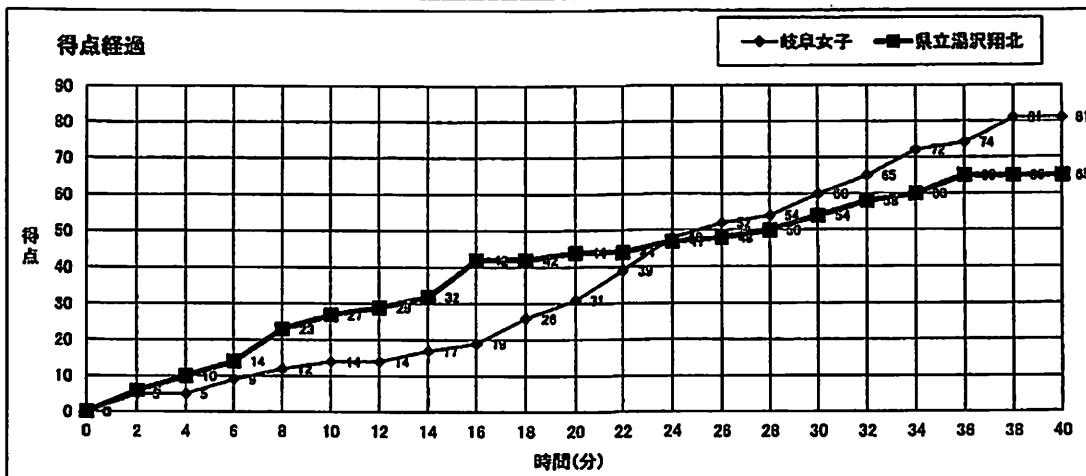

バスケットボール NO.62

D4

大会名称:	令和4年度 全国高等学校総合体育大会バスケットボール競技		
開催場所:	高松市香川総合体育館	Dコート	試合区分: 女子 1回戦
期 日:	2022(R04)年7月27日(水)		主審: 栗原 萌香
開始時間:	14:30		第1副審: 佐原 佳世
終了時間:	16:00		第2副審: 金谷 純代

岐阜女子	○	14 -- 27 17 -- 17 29 -- 10 21 -- 11	●	県立湯沢翔北
岐阜	81		65	秋田

岐阜女子高等学校

No.	S	出場	選手名	PTS	3P FG		2P FG		FT		F	REBOUNDS			AS	ST	TO	BL	出場時間	
					M	A	M	A	M	A		OR	DR	TOT						
4	*	*	辻 リオ	20	4	7	4	6	0	0	0	1	2	3	3	3	3	0	20:39	
5	*	*	川崎 楓佳	0	0	1	0	0	0	0	0	0	1	1	0	0	0	0	01:32	
6	*	*	浅野 由衣	0	0	0	0	1	0	2	1	0	1	1	0	1	1	0	10:30	
7	*	*	榎本 麻那	8	0	2	4	11	0	2	2	0	2	2	12	2	5	0	35:56	
8	*	*	ジュフ ハデシヤトウ	18	0	0	8	15	2	7	5	8	10	18	0	1	2	0	30:18	
9	*	*	結野 夏海	24	6	11	2	5	2	2	1	1	9	10	2	2	2	0	36:20	
10	*	*	高桑 利加	9	0	1	4	9	1	1	1	2	5	7	3	2	1	0	30:28	
11	*	*	佐々木 アリシア那夕	0	0	0	0	1	0	0	0	0	0	0	0	0	0	0	05:38	
12	*	*	薬田 緑	0	0	0	0	2	0	0	0	2	0	2	0	1	0	0	01:32	
14	*	*	宮井 彩乃	2	0	0	1	1	0	0	0	1	0	1	0	0	0	0	10:00	
17	*	*	平山 真穂	0	0	0	0	7	0	0	0	1	1	2	0	0	0	1	02:04	
18	*	*	林 琴美	0	0	1	0	0	0	0	0	2	0	2	1	0	0	0	15:03	
			HC /team									0	0	0	-	-	-	-		
合計				81	10	23	23	58	5	14	10	18	31	49	21	12	14	1		
						43.5%		39.7%		35.7%										

秋田県立湯沢翔北高等学校

No.	S	出場	選手名	PTS	3P FG		2P FG		FT		F	REBOUNDS			AS	ST	TO	BL	出場時間	
					M	A	M	A	M	A		OR	DR	TOT						
4	*	*	小熊 桃華	2	0	1	1	2	0	0	2	1	2	3	1	0	2	0	26:50	
5	*	*	鈴木 杏梨	15	2	15	4	10	1	5	4	0	1	1	1	0	1	0	20:14	
6	*	*	小田原 未呼	2	0	1	1	3	0	0	3	1	2	3	0	0	3	1	16:01	
7	*	*	佐々木 凛	22	2	6	6	13	4	4	2	2	8	10	3	5	5	0	40:00	
8	*	*	大沼 翠楓	4	0	2	0	3	4	6	3	4	2	6	0	0	1	0	30:49	
9	*	*	三浦 柚月	0	0	0	0	0	0	0	0	0	0	0	0	0	0	0	01:28	
10	*	*	高橋 瑠羽	8	2	8	1	2	0	3	2	1	5	6	1	1	1	0	26:44	
11			猪股 海恋	-	-	-	-	-	-	-	-	-	-	-	-	-	-	-	01:28	
12	*	*	佐藤 愛華	12	0	0	6	9	0	1	2	2	4	6	1	2	1	1	22:31	
13			田口 智丞	-	-	-	-	-	-	-	-	-	-	-	-	-	-	-	00:00	
14	*	*	森屋 かりん	0	0	0	0	0	0	0	0	0	0	0	0	0	1	0	08:18	
15			坂本 萌依	-	-	-	-	-	-	-	-	-	-	-	-	-	-	-	00:00	
			HC /team									0	0	0	-	-	-	-		
合計				65	6	33	19	42	9	18	18	11	24	35	7	8	15	2		
						18.2%		45.2%		47.4%										

- PTS ポイント
- M 成功
- A 試投
- % シュート%
- FG フィールドゴール
- 3P 3ポイントシュート
- 2P 2ポイントシュート
- FT フリースロー
- F ファウル
- OR オフェンスリバウンド
- DR デフェンスリバウンド
- TOT トータルリバウンド
- AS アシスト
- ST スティール
- TO ターンオーバー
- BL ブロックショット