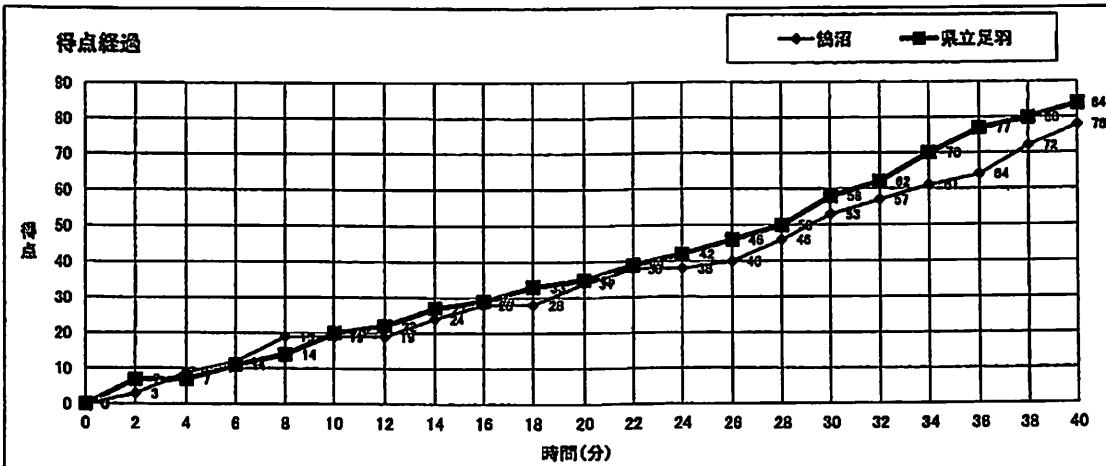

バスケットボール NO.20

大会名称: 令和4年度
全国高等学校総合体育大会バスケットボール競技

開催場所: 丸亀市民体育館	Eコート	試合区分: 女子 1回戦
期 日: 2022(R04)年7月27日(水)		主審: 伊藤 亮介
開始時間: 11:10		第1副審: 川井 剛
終了時間: 12:40		第2副審: 藤野 唯人

鶴沼 ● 78 神奈川県	○ 84 福井	19	-	20
		15	-	15
		19	-	23
		25	-	26

鶴沼高等学校

No.	S	出場	選手名	PTS	3P FG		2P FG		FT		F	REBOUNDS			AS	ST	TO	BL	出場時間	
					M	A	M	A	M	A		OR	DR	TOT						
4	*	*	村上 蘭菜	21	6	14	0	4	3	3	4	0	5	5	1	3	1	0	30:35	
6	*	*	竹部 心羽	15	2	7	4	7	1	4	4	4	4	8	0	1	4	1	28:58	
7		*	中根 のん	0	0	0	0	0	0	0	0	0	0	0	0	0	0	0	02:33	
8	*	*	竹内 なつ	14	0	2	6	10	2	4	1	0	2	2	1	0	3	0	35:43	
9			島岡 音々	-	-	-	-	-	-	-	-	-	-	-	-	-	-	-	00:00	
10		*	恵 悠衣	2	0	0	1	3	0	0	0	5	2	7	0	1	2	0	19:21	
11		*	小石川 凜	0	0	3	0	1	0	0	1	0	1	1	0	0	2	0	11:17	
12		*	鈴木 琴奈	3	0	1	1	3	1	2	1	2	1	3	1	0	1	0	07:23	
13	*	*	新倉 紗菜	0	0	1	0	2	0	0	0	0	1	1	0	0	0	0	09:28	
14		*	青木 七彩	10	2	2	2	6	0	3	2	2	3	5	0	0	1	0	15:08	
15	*	*	恵水 美友	9	1	3	2	5	2	2	4	3	9	12	0	3	1	0	30:04	
17		*	藤嶋 俐々華	4	0	2	2	6	0	0	1	0	0	0	0	0	0	0	09:30	
			HC /team									1	2	3				1		
合計				78	11	35	18	47	8	18	18	17	30	47	3	8	16	1		
					31.4%		38.3%		50.0%											

福井県立足羽高等学校

No.	S	出場	選手名	PTS	3P FG		2P FG		FT		F	REBOUNDS			AS	ST	TO	BL	出場時間	
					M	A	M	A	M	A		OR	DR	TOT						
4	*	*	千葉 蒼依	8	0	1	4	9	0	0	1	0	3	3	3	2	2	0	37:39	
5	*	*	伊藤 希	23	0	0	9	14	5	5	3	4	10	14	1	2	6	1	26:55	
6	*	*	武藤 楓奈	8	0	0	2	11	4	7	2	2	3	5	5	0	3	1	41:21	
7		*	明河 美上	11	3	6	1	3	0	0	0	0	2	2	0	1	1	0	12:28	
8	*	*	八木 ちえ	0	0	5	0	2	0	0	1	0	1	1	1	2	0	0	10:21	
9	*	*	小杉 有珠	0	0	0	0	0	0	0	0	0	1	1	0	0	0	0	02:55	
10	*	*	馬場 友里菜	5	0	0	2	2	1	1	0	4	7	11	2	1	1	1	19:49	
11		*	中川 詩央里	17	5	11	1	5	0	0	3	0	5	5	0	0	2	0	17:11	
12		*	加藤 愛結	0	0	0	0	2	0	0	1	0	1	1	0	0	1	0	05:17	
13		*	飯田 瑞紀	10	0	0	2	5	6	12	2	3	4	7	0	1	4	0	21:49	
14			廣野 智依菜	-	-	-	-	-	-	-	-	-	-	-	-	-	-	-	00:00	
15		*	馬場 雛子	2	0	0	1	2	0	0	0	0	1	1	0	0	0	0	12:55	
			HC /team									3	3	6						
合計				84	8	23	22	55	18	25	13	18	41	57	12	9	20	3		
					34.8%		40.0%		64.0%											

- PTS ポイント
- M 成功
- A 試投
- % シュート率
- FG フィールドゴール
- 3P 3ポイントシュート
- 2P 2ポイントシュート
- FT フリースロー
- F ファウル
- OR オフェンスリバウンド
- DR デフェンスリバウンド
- TOT. トータルリバウンド
- AS. アシスト
- ST. スティール
- TO ターンオーバー
- BL ブロックショット