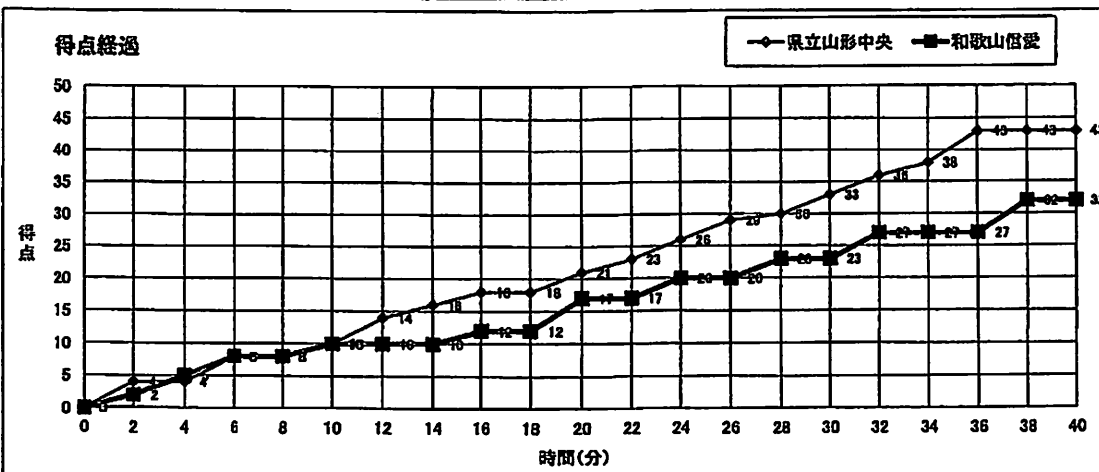

バスケットボール NO.25

E3

大会名称: 令和4年度
全国高等学校総合体育大会バスケットボール競技

開催場所: 丸亀市民体育館	Eコート	試合区分: 女子 1回戦
期 日: 2022(R04)年7月27日 (水)		主審: 了舟 文弥
開始時間: 12:50		第1副審: 根反 祥恵
終了時間: 14:20		第2副審: 大森 麻里

県立山形中央	○	10	—	10	●	和歌山信愛
山形	43	11	—	7	32	和歌山
		12	—	6		
		10	—	9		

山形県立山形中央高等学校

No.	S	出場	選手名	PTS	3P FG		2P FG		FT		F	REBOUNDS			AS	ST	TO	BL	出場時間	
					M	A	M	A	M	A		OR	DR	TOT						
3	*	*	五十嵐 羽琉	11	1	7	3	9	2	2	1	1	12	13	0	2	1	1	39:54	
10		*	布川 菜央	0	0	0	0	0	0	0	0	0	0	0	0	0	0	0	00:08	
18		*	柳川 あみ	0	0	1	0	0	0	0	0	0	2	2	0	0	0	0	09:21	
21		*	佐藤 愛	2	0	3	1	3	0	0	2	1	6	7	0	3	1	0	28:12	
22		*	安孫子 莉世	2	0	0	0	0	2	2	0	2	1	3	0	0	2	0	07:21	
24	*	*	三井 優和	1	0	0	0	4	1	2	2	3	4	7	0	1	4	1	23:37	
25	*	*	石川 楓可	9	3	9	0	3	0	0	1	0	3	3	0	1	1	0	28:41	
27	*	*	下井 陽和	16	1	3	6	18	1	2	0	1	4	5	0	2	5	0	37:44	
29		*	越塚 真理奈	0	0	0	0	0	0	0	0	0	0	0	0	0	0	0	00:00	
30			高谷 音和	-	-	-	-	-	-	-	-	-	-	-	-	-	-	-	00:00	
37		*	浅野 菜々実	0	0	0	0	0	0	0	0	0	0	0	0	0	0	0	00:00	
53	*	*	菅井 葵聡	2	0	0	1	5	0	0	2	2	3	5	0	0	3	0	22:42	
			HC /team								-	2	1	3			2			
			合計	43	5	23	11	40	6	8	8	12	36	48	0	13	18	2		
					21.7%		27.5%		75.0%											

和歌山信愛高等学校

No.	S	出場	選手名	PTS	3P FG		2P FG		FT		F	REBOUNDS			AS	ST	TO	BL	出場時間	
					M	A	M	A	M	A		OR	DR	TOT						
4		*	石崎 帆波	0	0	0	0	0	0	0	0	1	1	2	0	1	1	0	08:55	
5	*	*	久芳 穂波	0	0	2	0	0	0	0	2	0	2	2	0	4	2	0	18:15	
6	*	*	藤村 花音	18	2	7	5	17	2	2	1	2	8	10	0	0	2	0	38:35	
7		*	西川 優衣	0	0	1	0	0	0	0	0	0	0	0	0	0	1	0	02:53	
8	*	*	粟林 小晴	2	0	1	0	8	2	4	0	4	4	8	0	1	4	0	28:34	
9	*	*	寺田 朱里	2	0	4	1	4	0	3	3	0	2	2	0	1	1	0	22:15	
10		*	小川 梨々華	2	0	0	0	2	2	2	1	3	0	3	0	0	1	0	12:40	
11		*	早川 穂依	0	0	2	0	2	0	0	3	0	3	3	0	1	2	0	15:45	
12		*	福嶋 由衣	0	0	3	0	3	0	0	3	2	2	4	0	3	2	0	23:51	
13	*	*	山本 和叶	5	1	2	1	5	0	0	1	4	4	8	0	2	3	0	25:46	
14		*	大供 朱侑	3	1	1	0	0	0	0	0	0	1	1	0	0	0	0	04:21	
15		*	越山 爽玖	0	0	0	0	0	0	0	0	0	0	0	0	0	1	0	02:10	
			HC /team								-	0	5	5			-			
			合計	32	4	23	7	41	6	8	14	16	32	48	0	16	20	0		
					17.4%		17.1%		75.0%											

- PTS ポイント
- M 成功
- A 試投
- % シュート率
- FG フィールドゴール
- 3P 3ポイントシュート
- 2P 2ポイントシュート
- FT フォール
- F ファール
- OR オフェンスリバウンド
- DR デフェンスリバウンド
- TOT トータルリバウンド
- AS アシスト
- ST スティール
- TO ターンオーバー
- BL ブロックショット