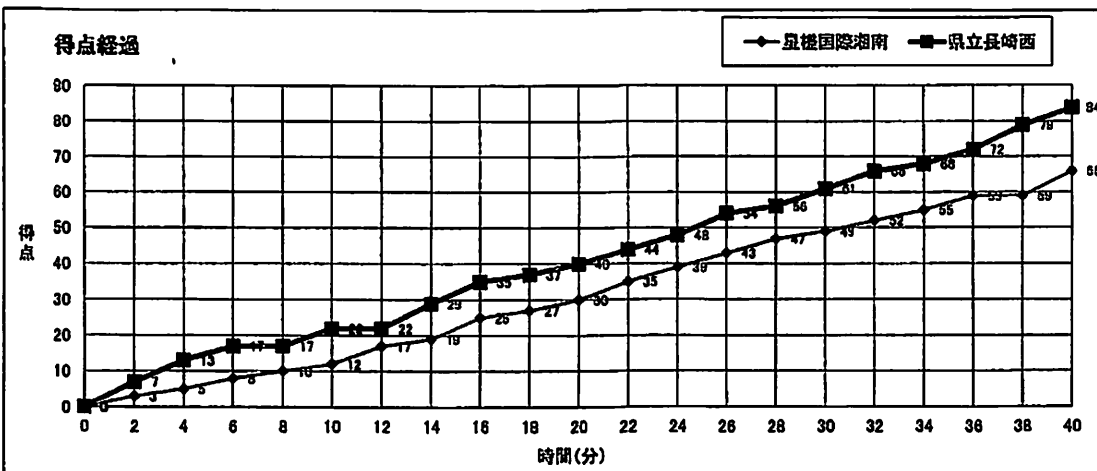

バスケットボール

E4

NO.34

大会名称: 令和4年度

全国高等学校総合体育大会バスケットボール競技

開催場所: 丸亀市民体育館	Eコート	試合区分:	女子 1回戦
期 日: 2022(R04)年7月27日 (水)		主審:	浪越 由佳里
開始時間: 14:30		第1副審:	安藤 俊明
終了時間: 16:00		第2副審:	川原 勝

星槎国際湘南	●	12 18 19 17	— — — —	22 18 21 23	○	県立長崎西
神奈川県	66				84	長崎

星槎国際高等学校湘南

No	S	出場	選手名	PTS	3P FG		2P FG		FT		F	REBOUNDS			AS	ST	TO	BL	出場時間	
					M	A	M	A	M	A		OR	DR	TOT						
1			田中 一花	-	-	-	-	-	-	-	-	-	-	-	-	-	-	-	00:00	
2			早川 未羽	-	-	-	-	-	-	-	-	-	-	-	-	-	-	-	00:00	
4	*	*	梅島 りの	20	1	1	4	16	9	11	4	2	5	7	2	2	8	0	40:00	
5	*	*	渡辺 ひじり	12	1	2	4	13	1	2	1	0	6	6	0	0	1	2	40:00	
6	*	*	生島 花菜	14	2	4	4	9	0	0	2	0	2	2	0	3	2	0	26:30	
7	*	*	坂本 理沙子	12	1	3	3	9	3	4	4	2	1	3	0	1	4	1	30:04	
8		*	河村 照	0	0	0	0	2	0	0	1	0	0	0	0	0	1	0	11:12	
9	*	*	山田 紗羅	2	0	1	1	3	0	0	2	0	3	3	3	0	3	1	31:28	
10		*	北川 みなみ	0	0	0	0	0	0	0	0	0	0	0	0	0	0	0	00:33	
11		*	新庄 夢	6	1	1	1	1	1	2	3	0	2	2	1	0	0	0	20:13	
17			小田木 紫音	-	-	-	-	-	-	-	-	-	-	-	-	-	-	-	00:00	
19			武田 あやめ	-	-	-	-	-	-	-	-	-	-	-	-	-	-	-	00:00	
			HO /team									6	7	13						
合計				66	6	12	17	53	14	19	17	10	26	36	6	6	19	4		
					50.0%		32.1%		73.7%											

長崎県立長崎西高等学校

No	S	出場	選手名	PTS	3P FG		2P FG		FT		F	REBOUNDS			AS	ST	TO	BL	出場時間	
					M	A	M	A	M	A		OR	DR	TOT						
4		*	鬼塚 花音	5	0	0	2	5	1	1	0	2	3	5	0	0	3	0	15:54	
5	*	*	中村 真都	15	2	9	4	11	1	5	4	1	4	5	2	4	4	0	35:55	
6		*	原田 雅菜	1	0	1	0	2	1	2	1	1	0	1	0	0	0	0	03:01	
7	*	*	久保田 璃和	14	0	4	7	11	0	0	3	2	5	7	4	3	1	1	32:56	
8	*	*	濱月 綾菜	12	1	1	4	9	1	1	1	2	4	6	1	1	1	0	26:17	
9	*	*	大平 ほのか	1	0	0	0	0	1	2	3	0	1	1	0	0	0	0	05:12	
10	*	*	西村 舞桜	2	0	0	1	2	0	0	0	1	0	1	0	0	0	0	01:42	
11		*	関田 菜月	0	0	0	0	1	0	0	0	0	0	0	0	0	0	0	01:42	
12	*	*	清水 理沙	17	2	4	5	12	1	2	1	2	4	6	1	1	0	1	26:29	
13		*	石田 京弥	0	0	0	0	2	0	0	1	1	2	3	0	0	2	0	08:08	
14	*	*	川口 亞稀	4	0	1	2	3	0	2	4	3	2	5	0	1	1	0	20:03	
15		*	上田 佳乃子	13	0	1	6	6	1	1	1	0	1	1	0	3	0	1	22:41	
			HO /team									2	0	2						
合計				84	5	21	31	64	7	16	19	17	28	43	8	13	12	3		
					23.8%		48.4%		43.8%											

- PTS ポイント
- M 成功
- A 試投
- % シュート率
- FG フィールドゴール
- 3P. 3ポイントシュート
- 2P. 2ポイントシュート
- FT. フリースロー
- F ファール
- OR オフェンスリバウンド
- DR デフェンスリバウンド
- TOT: トータルリバウンド
- AS. アシスト
- ST. スティール
- TO. ターンオーバー
- BL. ブロックショット