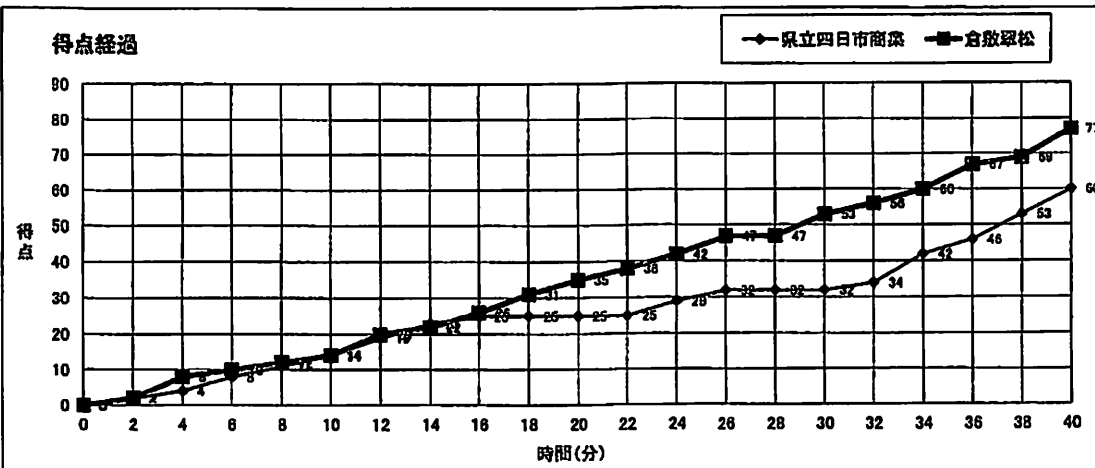

バスケットボール NO.44

E5

大会名称: 令和4年度
全国高等学校総合体育大会バスケットボール競技

開催場所: 丸亀市民体育館	Eコート	試合区分: 女子 1回戦
期 日: 2022(R04)年7月27日(水)		主審: 岩木 太郎
開始時間: 16:10		第1副審: 永富 万結
終了時間: 17:40		第2副審: 遠山 良輝

県立四日市商業	●	14 11 7 28	— — — —	14 21 18 24	○	倉敷翠松
三重	60				77	岡山

三重県立四日市商業高等学校

No	S	出場	選手名	PTS	3P FG		2P FG		FT		F	REBOUNDS			AS	ST	TO	BL	出場時間	
					M	A	M	A	M	A		OR	DR	TOT						
4	*	*	鎌ヶ江 西凜	25	7	14	2	8	0	0	3	1	4	5	1	2	2	0	37:04	
5	*	*	木下 偲月	14	0	0	6	15	2	2	3	6	5	11	1	1	1	0	34:50	
6	*	*	河川 愛裕	8	0	2	3	16	2	4	0	4	4	8	0	4	2	0	38:04	
7	*	*	高橋 由紀	4	0	1	2	8	0	0	4	3	1	4	0	0	1	0	30:34	
8	*	*	井谷 芭菜	3	1	5	0	0	0	0	1	0	0	0	0	0	0	0	17:33	
9			野口 和花奈	-	-	-	-	-	-	-	-	-	-	-	-	-	-	-	00:00	
10			千葉 帆夏	-	-	-	-	-	-	-	-	-	-	-	-	-	-	-	00:00	
11		*	石井 楓夏	0	0	0	0	0	0	0	0	1	0	1	0	0	0	0	03:55	
12			阿比留 優桜	-	-	-	-	-	-	-	-	-	-	-	-	-	-	-	00:00	
13	*	*	川原 ことね	8	0	1	3	14	0	0	0	1	2	3	2	2	1	0	40:00	
14			岡本 真歩	-	-	-	-	-	-	-	-	-	-	-	-	-	-	-	00:00	
15			中野 あさひ	-	-	-	-	-	-	-	-	-	-	-	-	-	-	-	00:00	
			HC /team									1	0	1						
合計				60	8	23	16	81	4	8	11	17	17	34	4	11	7	0		
					34.8%		28.2%		66.7%											

倉敷翠松高等学校

No	S	出場	選手名	PTS	3P FG		2P FG		FT		F	REBOUNDS			AS	ST	TO	BL	出場時間	
					M	A	M	A	M	A		OR	DR	TOT						
4	*	*	野瀬 紗奈	15	1	2	4	8	4	8	1	1	4	5	2	0	1	0	40:00	
5			丸山 優香	-	-	-	-	-	-	-	-	-	-	-	-	-	-	-	00:00	
6	*	*	土家 梨愛	8	0	1	3	9	2	2	2	0	4	4	0	0	1	0	40:00	
7	*	*	伏見 朋香	12	0	5	6	11	0	0	1	0	3	3	3	1	5	0	31:22	
8	*	*	清水 咲菜	0	0	1	0	0	0	0	0	0	2	2	1	0	0	0	21:31	
9			島尾 七彩	-	-	-	-	-	-	-	-	-	-	-	-	-	-	-	00:00	
10			廣川 絢香	-	-	-	-	-	-	-	-	-	-	-	-	-	-	-	00:00	
11			村田 ひな	-	-	-	-	-	-	-	-	-	-	-	-	-	-	-	00:00	
12	*	*	平尾 乃々子	10	2	2	2	3	0	0	1	1	2	3	0	0	2	0	25:10	
13	*	*	種岐 理紗	4	0	0	2	2	0	0	0	0	0	0	0	0	0	0	01:57	
14			横路 由奈	-	-	-	-	-	-	-	-	-	-	-	-	-	-	-	00:00	
15	*	*	アイエビドゥン グレイス	28	0	0	12	18	4	4	1	6	22	28	1	1	6	8	40:00	
			HC /team									1	2	3			2			
合計				77	3	11	29	49	10	12	6	8	39	48	7	3	17	8		
					27.3%		59.2%		83.3%											

- PTS ポイント
- M 成功
- A 試投
- % シュート率
- FG フィールドゴール
- 3P. 3ポイントシュート
- 2P. 2ポイントシュート
- FT フリースロー
- F ファウル
- OR オフENSリバウンド
- DR ディフェNSリバウンド
- TOT. トータルリバウンド
- AS アシスト
- ST. スティール
- TO. ターンオーバー
- BL. ブロックショット