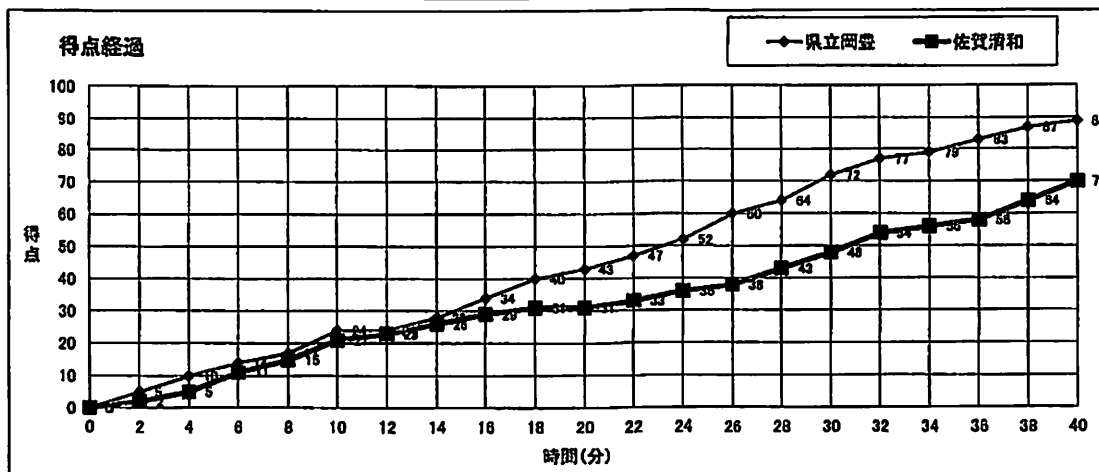

バスケットボール NO.42 F4

(NO.35 着し号)

大会名称:	令和4年度 全国高等学校総合体育大会バスケットボール競技		
開催場所:	丸亀市民体育館	Fコート	試合区分: 女子 1回戦
期 日:	2022(R04)年7月27日(水)		主 客: 山中 萌衣
開始時間:	14:30	第1副審:	高橋 直子
終了時間:	16:00	第2副審:	西 一隆

県立岡豊 高知	○	24 19 28 17	— — — —	21 10 17 22	● 70	佐賀清和 佐賀
	89					

高知県立岡豊高等学校

No.	S	出場	選手名	PTS	3P FG		2P FG		FT		F	REBOUNDS			AS	ST	TO	BL	出場時間
					M	A	M	A	M	A		OR	DR	TOT					
4	*	*	窪内 心	22	1	6	9	13	1	2	3	0	5	5	2	6	2	0	38:16
5	*	*	岩城 れみ	9	1	8	3	5	0	0	3	2	4	6	2	0	0	0	38:18
6	*	*	藤岡 未羽	22	1	3	9	12	1	2	1	4	6	10	2	1	2	0	38:29
7	*	*	飯谷 波音	8	0	4	3	7	2	4	0	1	5	6	3	4	2	1	38:58
8		*	竹村 知結	2	0	1	1	1	0	0	0	0	1	1	2	0	0	1	03:35
9		*	山中 麗夢	0	0	0	0	0	0	0	0	0	0	0	0	0	0	0	01:02
10		*	市川 菜月	0	0	0	0	0	0	0	0	0	0	0	0	0	0	0	01:03
11		*	島中 心緒	0	0	0	0	0	0	0	0	0	0	0	0	0	0	0	00:41
12		*	大久保 海優	0	0	0	0	0	0	0	0	0	0	0	0	1	1	0	01:44
13		*	山本 春風	0	0	0	0	1	0	0	0	0	0	0	0	0	0	0	00:28
14	*	*	伊藤 知里	26	0	0	10	20	6	8	1	5	6	11	3	2	3	0	37:44
15		*	藤岡 由名	0	0	0	0	0	0	0	0	0	0	0	0	0	0	0	01:44
			HC /team									0	0	0					
合 計				89	3	22	35	59	10	16	8	13	27	40	12	14	11	1	
					13.6%		59.3%		62.5%										

佐賀清和高等学校

No.	S	出場	選手名	PTS	3P FG		2P FG		FT		F	REBOUNDS			AS	ST	TO	BL	出場時間
					M	A	M	A	M	A		OR	DR	TOT					
4	*	*	中澤 希汐	5	1	3	1	2	0	0	1	0	4	4	2	1	4	0	24:22
5	*	*	清水 咲希	11	0	2	5	9	1	2	3	1	4	5	0	1	5	0	37:50
6		*	岡 綺音	0	0	0	0	0	0	0	0	1	0	1	0	0	0	0	08:40
7		*	大串 心音	0	0	0	0	0	0	0	0	0	0	0	0	0	0	1	00:30
8		*	佐田 千咲	3	0	0	1	2	1	2	0	0	1	1	0	0	1	0	04:18
9	*	*	溝口 真梨	5	0	0	2	6	1	1	1	1	2	3	1	1	0	0	15:43
10		*	富岡 麗寿	5	1	2	1	2	0	0	0	0	2	2	0	0	1	0	11:14
11	*	*	綱永 光輝	15	3	6	0	5	0	0	4	0	4	4	0	2	4	0	34:24
13			中尾 葉月	-	-	-	-	-	-	-	-	-	-	-	-	-	-	-	00:00
15		*	坂井 彩乃	18	5	8	1	3	1	1	2	0	2	2	0	1	1	0	20:40
17		*	永瀧 彩乃	2	0	0	1	1	0	0	5	0	0	0	0	0	1	0	10:28
18	*	*	中元寺 美咲	6	0	1	3	5	0	0	0	0	2	2	1	2	1	0	31:51
			HC /team									0	2	2					
合 計				70	12	22	15	35	4	6	18	3	23	26	4	8	18	1	
					54.5%		42.9%		66.7%										

PTS. ポイント
M 成功
A 試投
% シュート率
FG フィールドゴール
3P: 3ポイントシュート
2P: 2ポイントシュート
FT: フリースロー
F: ファウル
OR: オフェンスリバウンド
DR: ディフェンスリバウンド
TOT: トータルリバウンド
AS: アシスト
ST: スティール
TO: ターンオーバー
BL: ブロックショット