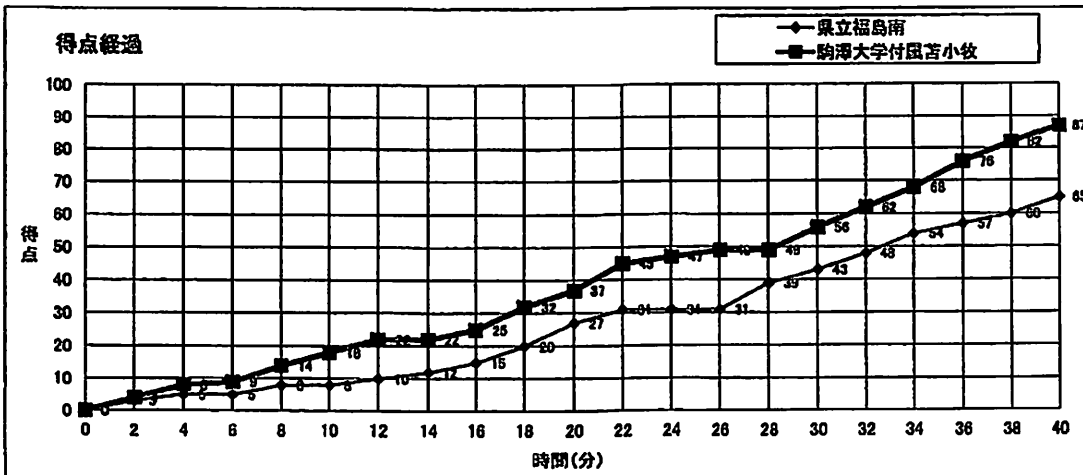

バスケットボール NO.59

43

大会名称: 令和4年度 全国高等学校総合体育大会バスケットボール競技

開催場所: 普通寺市民体育館 Gコート 試合区分: 男子 1回戦

期日: 2022(R04)年7月27日(水) 主審: 田村 高光

開始時間: 12:50 第1副審: 岡 龍哉

終了時間: 14:20 第2副審: 荒木 晋之

県立福島南 福島	● 65	8	--	18	○ 87	駒澤大学付属 苫小牧 北海道
		19	--	19		
		16	--	19		
		22	--	31		

福島県立福島南高等学校

No	S	出場	選手名	PTS	3P FG		2P FG		FT		F	REBOUNDS			AS	ST	TO	BL	出場時間	
					M	A	M	A	M	A		OR	DR	TOT						
4	*	*	菅野 颯	10	1	9	3	13	1	5	2	2	3	5	2	4	0	0	33:41	
5	*	*	深谷 ナナ	6	0	4	3	7	0	0	4	3	8	11	2	2	3	0	34:09	
6	*	*	富田 凜	26	8	15	1	5	0	2	3	3	2	5	0	1	2	0	29:22	
7	*	*	大内 愛翔	13	3	13	2	8	0	0	1	2	4	6	1	0	3	0	36:39	
8	*	*	菅野 颯	4	0	1	2	7	0	0	3	3	2	5	0	1	0	0	30:36	
9		*	大槻 翔空	0	0	1	0	0	0	0	0	0	4	4	0	0	0	0	05:58	
10		*	佐藤 成太郎	1	0	0	0	1	1	2	2	0	0	0	1	4	2	0	21:51	
11		*	瓜生 遼彰	3	0	0	1	2	1	1	0	0	0	0	0	1	0	0	00:53	
12		*	渡邊 晃祐	0	0	1	0	0	0	0	0	0	0	0	0	0	0	0	01:53	
13		*	栗原 絆	0	0	0	0	0	0	0	1	0	0	0	0	0	0	0	01:25	
14		*	佐藤 来毅	2	0	0	0	0	2	2	2	0	1	1	0	0	0	0	01:53	
15		*	渡辺 瑛芽	0	0	0	0	0	0	0	0	0	0	0	0	1	0	0	01:40	
			HC /team									2	2	4						
合計				65	12	44	12	43	5	12	18	15	26	41	6	14	10	0		
					27.3%		27.8%		41.7%											

駒澤大学附属苫小牧高等学校

No.	S	出場	選手名	PTS	3P FG		2P FG		FT		F	REBOUNDS			AS	ST	TO	BL	出場時間	
					M	A	M	A	M	A		OR	DR	TOT						
2		*	榎原 優太	8	0	0	3	7	2	2	1	0	0	0	1	1	3	0	17:39	
6	*	*	ニヨンス ハシム	29	0	0	14	22	1	1	3	4	23	27	1	0	7	0	33:37	
10		*	山田 結登	6	0	0	3	5	0	0	2	0	6	6	0	0	0	0	11:34	
13		*	浅野 陽当	0	0	0	0	0	0	0	2	0	1	1	0	0	1	0	01:49	
20	*	*	大山 未雨斗	18	2	4	3	7	6	8	3	2	6	8	4	2	3	0	25:17	
23		*	滑川 凌空	0	0	3	0	2	0	0	0	0	1	1	0	0	0	0	14:43	
24		*	堂口 悠哉	4	1	2	0	1	1	2	2	1	1	2	0	0	0	0	09:07	
32	*	*	平田 峻大	8	0	1	4	7	0	0	1	2	8	10	0	2	3	0	32:20	
35	*	*	古川 大愛	6	0	3	2	4	2	3	2	3	3	6	2	1	1	2	28:00	
38		*	本間 凌速	0	0	0	0	0	0	0	1	0	0	0	0	0	0	0	00:40	
41	*	*	村田 晴飛	6	0	1	3	5	2	2	2	0	1	1	1	0	0	0	24:34	
45		*	岩崎 洪敏	0	0	0	0	0	0	0	0	1	0	1	0	0	0	0	00:40	
			HC /team									1	0	1						
合計				87	3	14	32	60	14	18	18	14	50	64	9	6	18	2		
					21.4%		53.3%		77.8%											

- PTS: ポイント
- M: 成功
- A: 試投
- %: シュート%
- FG: フィールドゴール
- 3P: 3ポイントシュート
- 2P: 2ポイントシュート
- FT: フリースロー
- F: ファール
- OR: オフェンスリバウンド
- DR: デフェンスリバウンド
- TOT: トータルリバウンド
- AS: アシスト
- ST: スティール
- TO: ターンオーバー
- BL: ブロックショット