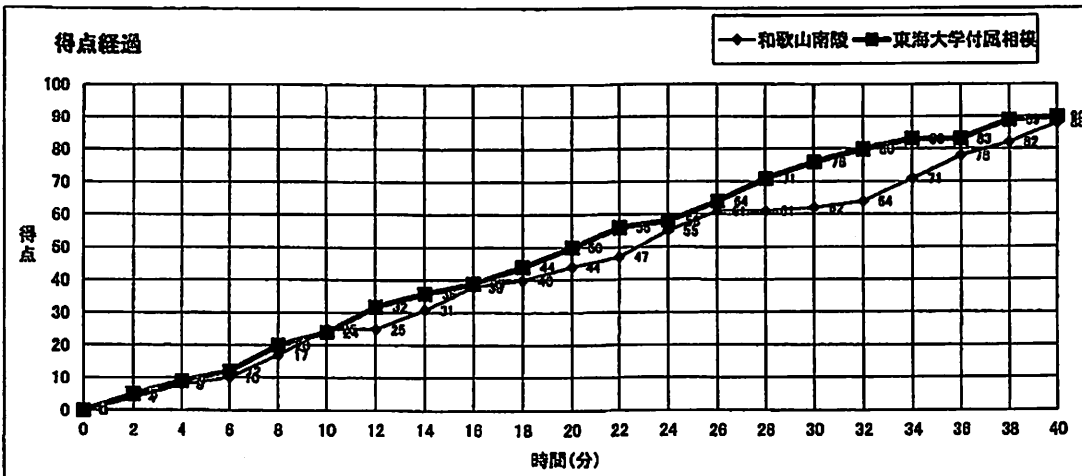

バスケットボール NO.57 64

大会名称:	令和4年度 全国高等学校総合体育大会バスケットボール競技		
開催場所:	普通寺市民体育館	Gコート	試合区分: 男子 1回戦
期 日:	2022(R04)年7月27日(水)		主審: 柳生 志乃
開始時間:	14:30		第1副審: 阿部 知裕
終了時間:	16:00		第2副審: 箱石 拓也

和歌山南陵 和歌山	●	25	—	24	○	東海大学付属 相模 神奈川
		19	—	26		
	88	18	—	26	90	
		26	—	14		

学校法人南陵学園和歌山南陵高等学校

No.	S	出場	選手名	PTS	3P FG		2P FG		FT		F	REBOUNDS			AS	ST	TO	BL	出場時間	
					M	A	M	A	M	A		OR	DR	TOT						
4	*	*	加藤 真央	17	3	6	3	5	2	2	3	0	0	0	0	3	2	0	39:31	
5	*	*	柳沢 隼士	26	0	1	11	21	4	6	4	2	10	12	1	0	0	2	37:49	
6	*	*	佐伯 和司	2	0	0	1	5	0	0	1	1	1	2	0	0	1	0	08:38	
7	*	*	猪口 高輝	8	0	3	2	7	4	4	4	3	3	6	1	2	0	0	34:50	
8		*	中峰 十座	0	0	0	0	0	0	0	4	1	1	2	0	0	2	0	07:06	
9		*	中本 一寿	0	0	0	0	0	0	0	1	0	0	0	0	1	1	0	04:15	
10			二木 亞琉	-	-	-	-	-	-	-	-	-	-	-	-	-	-	-	00:00	
11		*	松本 和也	2	0	0	1	4	0	0	1	0	0	0	0	1	1	0	12:24	
12	*	*	恩川 翔斗	6	0	1	3	8	0	0	1	1	1	2	0	1	2	0	22:54	
13		*	ALJU IDRIS ABUBAKAR	27	0	0	10	20	7	9	2	11	6	17	0	2	5	3	35:33	
14			有田 十把	-	-	-	-	-	-	-	-	-	-	-	-	-	-	-	00:00	
15			高沢 太輝	-	-	-	-	-	-	-	-	-	-	-	-	-	-	-	00:00	
			HO /team									1	0	1				1		
合計				88	3	11	31	70	17	21	21	20	22	42	2	10	15	5		
					27.3%		44.3%		81.0%											

東海大学付属相模高等学校

No.	S	出場	選手名	PTS	3P FG		2P FG		FT		F	REBOUNDS			AS	ST	TO	BL	出場時間	
					M	A	M	A	M	A		OR	DR	TOT						
4	*	*	高萩 遼斗	11	3	6	0	1	2	4	3	0	5	5	1	1	5	0	39:40	
5	*	*	滑水 伯	10	1	2	3	7	1	2	2	4	4	8	0	1	2	0	25:52	
6	*	*	神戸 辰郎	24	0	0	11	18	2	3	4	2	5	7	0	0	1	0	40:00	
7	*	*	横井 晴	6	0	1	2	9	2	4	4	5	9	14	3	1	7	0	40:00	
8	*	*	須永 幹也	21	5	11	2	6	2	4	1	0	2	2	1	2	4	0	38:28	
9			佐藤 将希	-	-	-	-	-	-	-	-	-	-	-	-	-	-	-	00:00	
10			荒良木 雄登	-	-	-	-	-	-	-	-	-	-	-	-	-	-	-	00:00	
11		*	東明 一心	0	0	0	0	0	0	0	0	0	0	0	0	0	0	0	02:10	
12	*	*	田中 龍之介	18	3	5	3	5	3	5	4	1	3	4	0	0	2	1	15:52	
13			宮崎 隼人	-	-	-	-	-	-	-	-	-	-	-	-	-	-	2	00:00	
14			加藤 陸二	-	-	-	-	-	-	-	-	-	-	-	-	-	-	-	00:00	
15			佐土原 瑠維	-	-	-	-	-	-	-	-	-	-	-	-	-	-	-	00:00	
			HO /team									3	2	5				1		
合計				80	12	25	21	46	12	22	18	15	30	45	5	5	22	3		
					48.0%		45.7%		54.5%											

- PTS: ポイント
- M: 成功
- A: 試投
- %: シュート率
- FG: フィールドゴール
- 3P: 3ポイントシュート
- 2P: 2ポイントシュート
- FT: フリースロー
- F: ファウル
- OR: オフェンスリバウンド
- DR: ディフェンスリバウンド
- TOT: トータルリバウンド
- AS: アシスト
- ST: スティール
- TO: ターンオーバー
- BL: ブロックショット