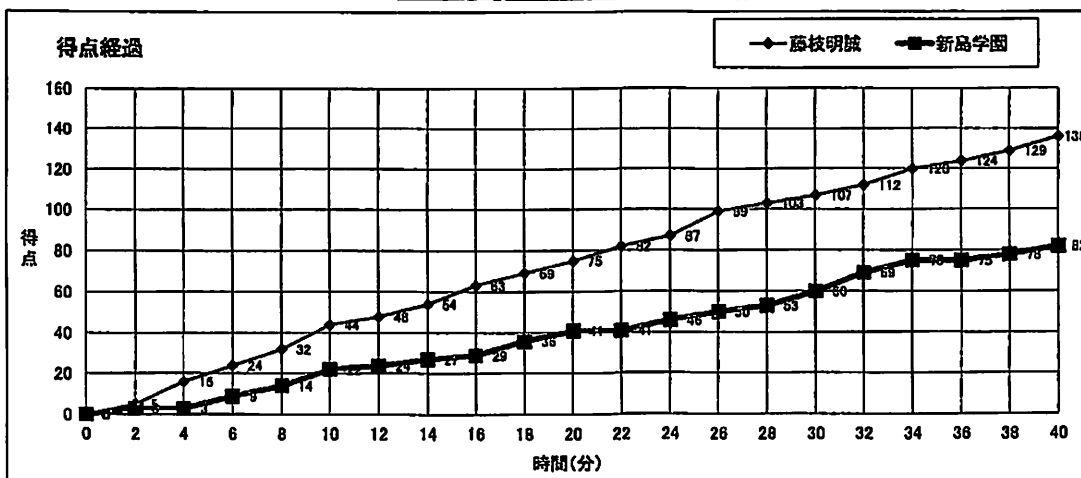

バスケットボール NO.40 H1

大会名称: 令和4年度 全国高等学校総合体育大会バスケットボール競技

開催場所: 普通寺市民体育館	Hコート	試合区分: 男子 1回戦
期 日: 2022(R04)年7月27日(水)		主審: 松井 龍斗
開始時間: 09:30		第1副審: 野口 祥寛
終了時間: 11:00		第2副審: 佐竹 俊春

藤枝明誠	○	44 31 32 29	— — — —	22 19 19 22	●	新島学園
静岡	136				82	群馬

藤枝明誠高等学校

No.	S	出場	選手名	PTS	3P FG		2P FG		FT		F	REBOUNDS			AS	ST	TO	BL	出場時間	
					M	A	M	A	M	A		OR	DR	TOT						
0	*	*	西村 皇汰	11	0	5	5	7	1	3	1	1	1	2	1	1	1	0	13:31	
5	*	*	上野 幸太	6	0	1	3	7	0	0	1	5	1	6	2	1	0	0	16:49	
10	*	*	櫻井 一気	12	0	0	5	6	2	2	2	3	2	5	2	0	3	0	11:47	
12	*	*	赤間 賢人	29	5	8	5	5	4	4	0	2	2	4	1	1	0	0	26:29	
14	*	*	谷 俊太郎	2	0	1	1	3	0	0	1	1	3	4	7	2	2	0	26:29	
21	*	*	大塚 純心	7	1	1	2	5	0	0	1	3	3	6	0	0	1	0	11:24	
23	*	*	霧越 洸太郎	21	6	7	1	3	1	1	1	0	1	1	4	2	0	0	19:45	
32	*	*	野田 凌吾	0	0	0	0	2	0	0	0	2	2	4	2	1	0	0	13:31	
42	*	*	浅井 結介	10	1	1	3	5	1	2	0	0	2	2	0	0	0	0	07:45	
55	*	*	片山 海王	3	1	4	0	1	0	0	0	1	2	3	1	1	0	0	12:30	
71	*	*	和太 駿治	13	1	1	5	9	0	0	2	4	3	7	1	0	0	0	16:20	
99	*	*	ボヌ ロードプリンス	22	0	0	11	14	0	0	2	5	11	16	0	0	1	7	23:40	
			HC /team									0	5	5			2			
合計				136	15	29	41	67	9	12	11	27	38	65	21	9	10	7		
					51.7%		61.2%		75.0%											

新島学園高等学校

No.	S	出場	選手名	PTS	3P FG		2P FG		FT		F	REBOUNDS			AS	ST	TO	BL	出場時間	
					M	A	M	A	M	A		OR	DR	TOT						
4	*	*	柄澤 日向	47	7	18	10	20	6	7	3	3	8	11	1	0	4	1	40:00	
5	*	*	須藤 桜雅	0	0	0	0	0	0	1	0	1	0	1	1	0	0	0	02:01	
6	*	*	市川 隼之介	2	0	0	1	2	0	0	2	1	1	2	0	1	0	0	04:28	
7	*	*	吉澤 智貴	2	0	0	1	1	0	0	0	0	0	0	0	0	0	0	02:23	
8	*	*	市村 京寿結	2	0	1	1	2	0	0	2	2	2	4	0	0	4	0	21:56	
9	*	*	海老原 旺典	2	0	2	1	2	0	0	3	0	1	1	0	1	1	0	30:46	
10	*	*	小金澤 真太	-	-	-	-	-	-	-	-	-	-	-	-	-	-	-	00:00	
11	*	*	齋 真弘	0	0	0	0	0	0	0	1	0	0	0	0	0	0	0	01:25	
12	*	*	荻原 稜	0	0	0	0	0	0	0	0	0	0	0	0	1	0	0	01:48	
13	*	*	竹之内 聖	0	0	1	0	3	0	0	2	0	0	0	1	1	0	0	26:59	
14	*	*	宮田 蓮暁	2	0	2	1	2	0	0	2	2	1	3	0	0	1	6	28:14	
15	*	*	竹之内 權	25	0	1	12	19	1	4	2	3	1	4	2	0	0	1	40:00	
			HC /team									4	2	6						
合計				82	7	25	27	51	7	12	17	18	16	32	5	4	10	2		
					28.0%		52.9%		58.3%											

- PTS: ポイント
- M: 成功
- A: 試投
- %: シュート率
- FG: フィールドゴール
- 3P: 3ポイントシュート
- 2P: 2ポイントシュート
- FT: フリースロー
- F: ファウル
- OR: オフェンスリバウンド
- DR: ディフェンスリバウンド
- TOT: トータルリバウンド
- AS: アシスト
- ST: スティール
- TO: ターンオーバー
- BL: ブロックショット