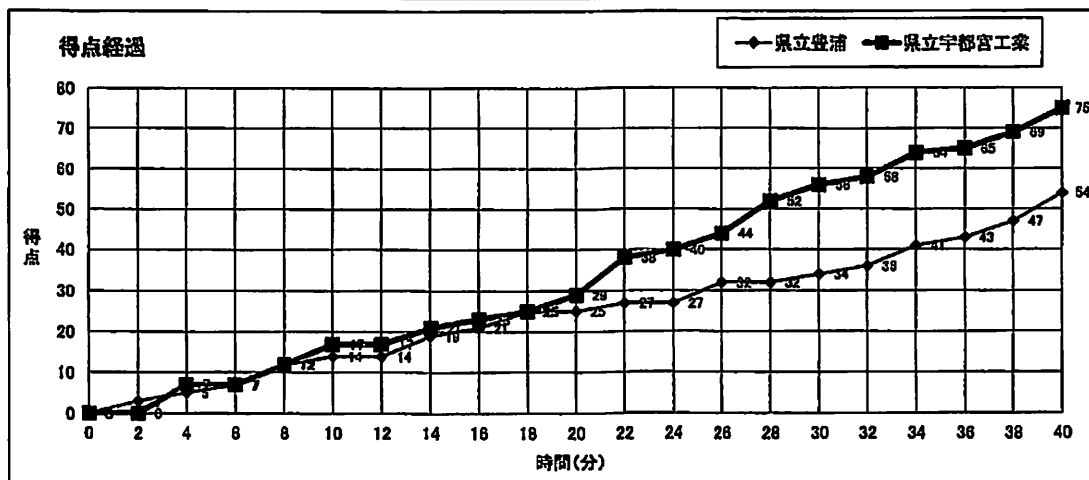

バスケットボール NR39

H2

大会名称: 令和4年度 全国高等学校総合体育大会バスケットボール競技

開催場所: 普通寺市民体育館	Hコート	試合区分: 男子 1回戦
期 日: 2022(R04)年7月27日(水)		主審: 佐藤 慎士
開始時間: 11:10		第1副審: 加藤 毅
終了時間: 12:40		第2副審: 矢野 涼介

県立豊浦 山口	● 54	14	-	17	○ 75	県立宇都宮 工業 栃木
		11	-	12		
		9	-	27		
		20	-	19		

山口県立豊浦高等学校

No.	S	出場	選手名	PTS	3P FG		2P FG		FT		F	REBOUNDS			AS	ST	TO	BL	出場時間	
					M	A	M	A	M	A		OR	DR	TOT						
4	*	*	山本 超龍	2	0	5	1	4	0	1	1	2	3	5	0	1	3	0	24:24	
5	*	*	濱田 旭飛	15	1	3	6	8	0	0	2	3	4	7	1	1	2	2	34:15	
6		*	篠原 迅	0	0	1	0	2	0	0	0	0	1	1	0	0	2	0	08:30	
7		*	山村 泰一朗	0	0	2	0	0	0	0	1	0	1	1	0	1	1	0	05:43	
8		*	中田 晴也	0	0	1	0	0	0	0	0	0	0	0	0	0	1	0	01:15	
9	*	*	山本 爽太	4	0	0	2	7	0	0	5	1	1	2	1	1	5	0	32:43	
10		*	原 総一朗	0	0	0	0	0	0	0	0	0	0	0	0	0	0	0	00:02	
11		*	安達 伊吹樹	3	1	1	0	1	0	0	1	0	0	0	0	0	0	0	03:33	
12	*	*	坪井 遼生	18	1	2	7	13	1	3	4	2	7	9	1	4	3	0	39:46	
13		*	高橋 悠汰	0	0	2	0	0	0	0	0	0	0	0	0	0	0	0	00:55	
14	*	*	熊本 志叶	0	0	0	0	4	0	0	0	1	0	1	2	1	0	0	20:32	
15		*	梅田 暁希	12	1	3	4	5	1	4	1	3	3	6	1	1	0	0	28:22	
			HC /team									1	2	3	-	-	4	-		
合計				54	4	20	20	44	2	8	15	13	22	35	6	10	21	2		
					20.0%		45.5%		25.0%											

栃木県立宇都宮工業高等学校

No.	S	出場	選手名	PTS	3P FG		2P FG		FT		F	REBOUNDS			AS	ST	TO	BL	出場時間	
					M	A	M	A	M	A		OR	DR	TOT						
4		*	高橋 広樹	0	0	0	0	0	0	1	0	0	0	0	0	1	2	0	04:03	
5	*	*	石岡 薫	10	0	1	5	7	0	0	0	2	5	7	2	2	4	0	35:57	
6	*	*	鈴木 淳平	22	6	14	2	4	0	0	1	2	5	7	0	5	0	0	35:57	
7	*	*	新井 達	10	0	0	4	5	2	2	2	2	3	5	0	0	2	0	39:05	
8		*	大島 拓朗	2	0	0	1	1	0	0	1	0	1	1	1	1	1	0	04:03	
9		*	長 憲吾	0	0	0	0	1	0	0	0	0	0	0	0	0	0	0	00:02	
10	*	*	石川 晃希	24	0	1	10	20	4	7	3	2	7	9	2	1	3	2	39:58	
11	*	*	大谷 鴻太	7	1	1	1	5	2	2	3	0	4	4	4	1	4	0	37:39	
12			佐藤 壮流	-	-	-	-	-	-	-	-	-	-	-	-	-	-	-	00:00	
13		*	山川 大翔	0	0	0	0	0	0	0	0	0	0	0	0	0	0	0	02:21	
14		*	寺内 幸成	0	0	0	0	0	0	0	0	0	0	0	0	0	0	0	00:55	
15			田辺 真之介	-	-	-	-	-	-	-	-	-	-	-	-	-	-	-	00:00	
			HC /team									1	1	2	-	-	4	-		
合計				75	7	17	23	43	8	12	10	9	26	35	9	11	20	2		
					41.2%		53.5%		66.7%											

- PTS: ポイント
- M 成功
- A: 試投
- %: シュート%
- FG フィールドゴール
- 3P 3ポイントシュート
- 2P 2ポイントシュート
- FT: フリースロー
- F: ファウル
- OR オフェンスリバウンド
- DR ディフェンスリバウンド
- TOT: トータルリバウンド
- AS アシスト
- ST: スティール
- TO ターンオーバー
- BL: ブロックショット