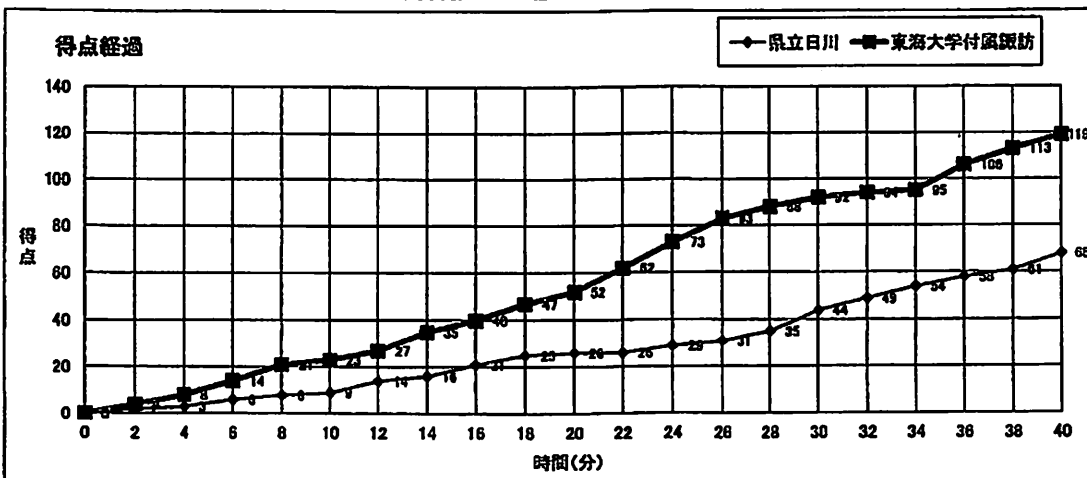

バスケットボール NO.66 H3

大会名称: 令和4年度 全国高等学校総合体育大会バスケットボール競技

開催場所: 普通寺市民体育館 Hコート 試合区分: 男子 1回戦

期日: 2022(R04)年7月27日(水) 主催: 高橋 伸祐

開始時間: 12:50 第1副審: 上山 正智

終了時間: 14:20 第2副審: 山下 渉

(NO.53 差し替え)

県立日川 山梨	● 68	9	—	23	○ 119	東海大学付属 諏訪 長野
		17	—	40		
		18	—	27		
		24	—			

山梨県立日川高等学校

No.	S	出場	選手名	PTS	3P FG		2P FG		FT		F	REBOUNDS			AS	ST	TO	BL	出場時間	
					M	A	M	A	M	A		OR	DR	TOT						
3	*	*	中村 優斗	0	0	0	0	1	0	2	2	0	1	1	0	1	0	0	08:55	
6	*	*	貞路 瑠人	9	0	0	2	7	5	9	2	2	1	3	2	0	0	0	32:02	
10	*	*	前島 幸大	10	1	1	3	4	1	1	5	1	3	4	1	0	3	0	18:21	
11	*	*	高原 未来也	12	1	2	2	5	5	7	4	0	5	5	3	2	4	0	35:28	
16	*	*	内田 冠	3	1	1	0	0	0	0	0	0	0	0	0	0	1	0	08:10	
17	*	*	高畑 颯	5	1	1	1	2	0	0	1	0	0	0	1	1	2	0	09:29	
20	*	*	萩原 隼	15	0	2	7	11	1	3	4	0	3	3	2	0	8	0	32:11	
21	*	*	佐藤 海音	0	0	1	0	1	0	0	1	0	0	0	0	0	2	0	09:48	
23	*	*	廣瀬 晴佑	0	0	0	0	0	0	0	0	0	0	0	0	0	0	0	01:52	
26	*	*	中村 勇登	4	0	0	1	2	2	2	0	0	1	1	0	0	1	0	04:00	
37	*	*	深山 陽亮	2	0	0	1	1	0	0	1	0	0	0	0	0	1	0	03:44	
91	*	*	竹島 賢太	8	1	2	2	5	1	1	2	0	2	2	0	2	4	0	35:00	
			HC /team									2	4	6			1			
合計				68	6	10	19	38	15	25	22	5	20	25	9	6	28	0		
					50.0%		48.7%		80.0%											

東海大学付属諏訪高等学校

No.	S	出場	選手名	PTS	3P FG		2P FG		FT		F	REBOUNDS			AS	ST	TO	BL	出場時間	
					M	A	M	A	M	A		OR	DR	TOT						
1	*	*	渡邊 大翔	15	1	3	5	5	2	2	1	1	2	3	4	1	1	0	19:53	
3	*	*	中川 知定真	20	2	5	6	7	2	2	2	1	3	4	3	0	2	0	16:52	
5	*	*	石口 直	13	3	7	2	4	0	0	1	1	1	2	2	1	0	0	19:25	
9	*	*	山本 龍和	13	0	0	4	7	5	7	4	5	2	7	1	1	2	0	17:25	
13	*	*	道祖土 颯太	2	0	1	1	1	0	0	2	0	1	1	0	2	0	0	04:08	
14	*	*	高山 鈴琉	6	0	2	3	4	0	0	0	1	1	2	5	3	0	0	14:48	
15	*	*	根本 然	6	0	1	2	7	2	2	3	3	1	4	1	1	1	0	21:03	
17	*	*	寺坂 優羽	10	1	2	2	4	3	6	5	0	2	2	1	1	1	0	14:59	
19	*	*	大脇 颯介	5	1	3	1	1	0	0	0	0	1	1	0	2	0	0	12:58	
20	*	*	益田 翔悠	12	0	1	6	6	0	0	2	1	0	1	2	2	1	0	23:58	
77	*	*	板倉 侑弥	15	0	1	6	15	3	5	3	3	3	6	1	1	0	0	18:18	
88	*	*	櫻田 隼人	2	0	0	1	1	0	0	1	0	2	2	2	0	0	1	16:13	
			HC /team									3	3	6			2			
合計				119	8	26	39	82	17	24	24	19	22	41	22	15	10	1		
					30.6%		62.9%		70.8%											

- PTS: ポイント
- M: 成功
- A: 試投
- %: シュート%
- FG: フィールドゴール
- 3P: 3ポイントシュート
- 2P: 2ポイントシュート
- FT: フリースロー
- F: ファール
- OR: オフェンスリバウンド
- DR: ディフェンスリバウンド
- TOT: トータルリバウンド
- AS: アシスト
- ST: スティール
- TO: ターンオーバー
- BL: ブロックショット