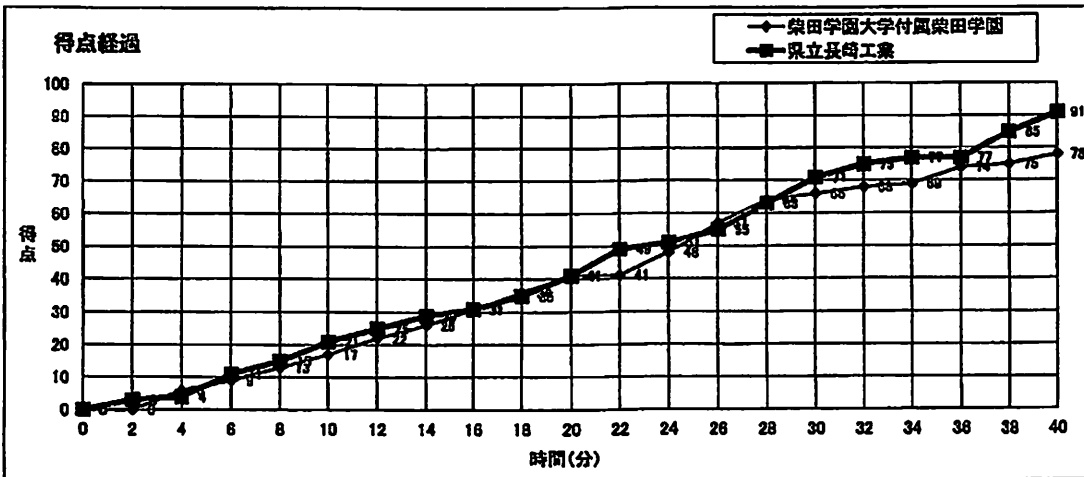

バスケットボール No.67

HS

大会名称: 令和4年度 全国高等学校総合体育大会バスケットボール競技

開催場所: 普通寺市民体育館 Hコート 試合区分: 男子 1回戦

期 日: 2022(R04)年7月27日(水) 主審: 本間 竜也

開始時間: 16:10 第1副審: 川村 貴昭

終了時間: 17:40 第2副審: 中屋敷 大

柴田学園大学 附属柴田学園 育森	●	17	-	21	○	県立長崎工業 長崎
		24	-	20		
78		26	-	30	91	
		12	-	20		

柴田学園大学附属柴田学園高等学校

No.	S	出場	選手名	PTS	3P FG		2P FG		FT		F	REBOUNDS			AS	ST	TO	BL	出場時間	
					M	A	M	A	M	A		OR	DR	TOT						
4	*	*	須藤 礼福	20	3	8	4	13	3	4	3	3	7	10	5	1	8	0	33:34	
5	*	*	濱田 伊吹	16	2	13	3	8	4	4	1	1	1	2	3	0	2	0	30:58	
6	*	*	秋元 琥珀	6	0	0	2	4	2	2	4	2	1	3	1	0	3	0	22:35	
7			三上 飛偉士	0	0	0	0	0	0	0	0	0	0	0	0	0	1	0	00:55	
8	*	*	濱田 柊	16	0	3	6	11	3	3	4	3	11	14	2	5	0	1	31:35	
9			藤田 祐誠	3	0	0	1	2	1	2	1	0	0	0	1	1	2	0	03:31	
10	*	*	花田 凜	12	0	2	5	10	2	4	2	3	7	10	1	0	5	1	33:50	
11			須藤 幹太	6	2	2	0	2	0	0	2	2	2	4	1	0	1	0	28:04	
12			野島 亮太	-	-	-	-	-	-	-	-	-	-	-	-	-	-	-	00:00	
13			秋元 琥珀	-	-	-	-	-	-	-	-	-	-	-	-	-	-	-	00:00	
14			高坂 泰治	-	-	-	-	-	-	-	-	-	-	-	-	-	-	-	00:00	
15	*	*	中田 颯介	0	0	0	0	0	0	0	1	0	1	1	1	0	0	0	04:58	
			HC /team									3	3	6	-	-	1	-		
合計				78	7	28	21	50	15	19	16	17	33	50	15	7	24	2		
					25.0%		42.0%		78.9%											

長崎県立長崎工業高等学校

No.	S	出場	選手名	PTS	3P FG		2P FG		FT		F	REBOUNDS			AS	ST	TO	BL	出場時間	
					M	A	M	A	M	A		OR	DR	TOT						
4	*	*	木村 一茶	9	0	0	1	3	6	6	2	2	7	9	5	3	2	0	29:03	
5	*	*	小坂 由翔	16	0	2	8	12	0	0	1	2	8	8	3	1	3	0	29:03	
6	*	*	木村 玲心	14	1	2	5	9	1	2	2	0	3	3	1	2	1	0	27:19	
7	*	*	水谷 隼之介	17	1	2	6	12	2	6	2	5	2	7	1	3	1	0	25:07	
8	*	*	高嶋 哲慎	10	2	6	2	5	0	0	2	1	0	1	1	0	0	0	28:28	
9	*	*	山本 英志	5	0	0	2	2	1	1	0	1	3	4	0	3	1	0	14:53	
10	*	*	堀 正太	5	1	5	0	0	2	3	1	0	3	3	0	1	0	0	12:25	
11	*	*	宮田 恩	3	0	0	1	4	1	1	0	1	1	2	1	0	4	0	10:57	
12	*	*	吉永 匠	2	0	1	1	1	0	0	1	1	1	2	0	0	0	0	05:47	
13	*	*	野口 由翔	0	0	0	0	0	0	0	5	0	0	0	0	0	2	0	05:54	
14	*	*	林田 稔平	11	1	2	4	5	0	0	1	0	0	0	0	0	1	0	12:02	
15	*	*	松尾 陽翔	0	0	0	0	0	0	0	0	0	0	0	1	0	0	0	01:02	
			HC /team									2	4	6	-	-	3	-		
合計				91	6	20	30	53	13	19	17	15	30	45	13	13	18	0		
					30.0%		56.6%		68.4%											

- PTS: ポイント
- M: 成功
- A: 試投
- %: シュート率
- FG: フィールドゴール
- 3P: 3ポイントシュート
- 2P: 2ポイントシュート
- FT: フリースロー
- F: ファウル
- OR: オフェンスリバウンド
- DR: ディフェンスリバウンド
- TOT: トータルリバウンド
- AS: アシスト
- ST: スティール
- TO: ターンオーバー
- BL: ブロックショット