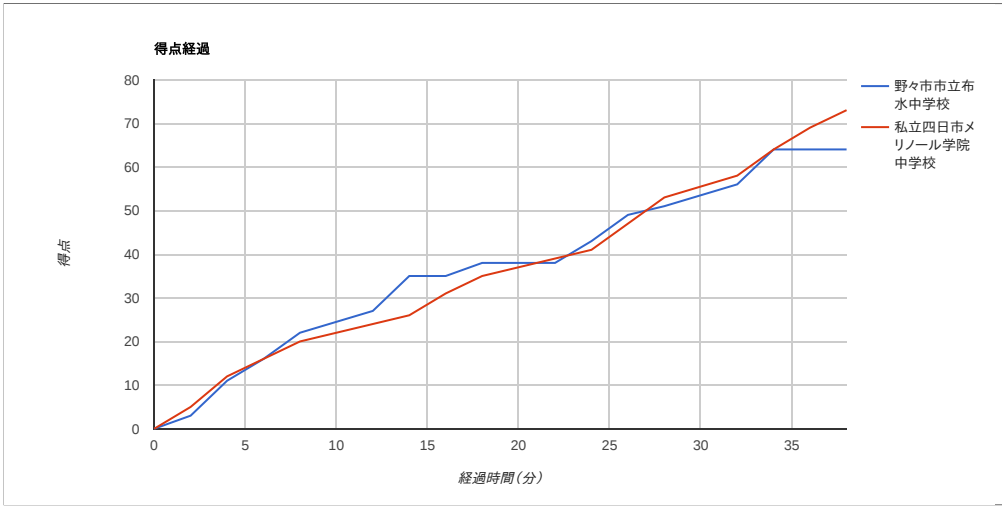

私立四日市メリノール学院中学校

No.	選手名	GS	PTS	3P			2P			DK	FT			RBD			AST	STL	BLK	TO	PF	TF	FO	DQ	MIN
				M	A	%	M	A	%		M	A	%	OR	DR	TOT									
0	榎木 瑠旺	●	37	4	12	33	12	20	60	0	1	1	100	3	7	10	3	1	1	1	1	0	0	32:00	
2	伊藤 鉄心		0	0	0	0	0	0	0	0	0	0	0	0	0	0	0	0	0	0	0	0	0	DNP	
3	磯貝 勇太		0	0	0	0	0	0	0	0	0	0	0	0	0	0	0	0	0	0	0	0	0	DNP	
6	林 瑠士		0	0	0	0	0	0	0	0	0	0	0	0	0	0	0	0	0	0	0	0	0	DNP	
7	山下 来輝		0	0	0	0	0	0	0	0	0	0	0	0	0	0	0	0	0	0	0	0	0	DNP	
9	足立 律太		0	0	0	0	0	0	0	0	0	0	0	0	0	0	0	0	0	0	0	0	0	DNP	
11	櫻井 照大		0	0	0	0	0	0	0	0	0	0	0	0	0	0	0	0	0	0	0	0	0	DNP	
13	義手 海叶	●	11	1	6	17	3	7	43	0	2	2	100	4	2	6	3	0	0	5	2	0	0	32:00	
21	中村 颯斗	●	10	2	8	25	2	8	25	0	0	0	0	0	1	1	2	1	1	0	1	0	0	32:00	
23	木村 皓大		0	0	0	0	0	0	0	0	0	0	0	0	0	0	0	0	0	0	0	0	0	DNP	
34	白谷 柱誠ジャック	●	10	0	0	0	5	6	83	0	0	0	0	8	11	19	0	0	2	0	2	0	0	32:00	
39	齋原 咲太郎	●	5	0	2	0	2	8	25	0	1	2	50	5	7	12	0	0	0	1	1	0	0	32:00	
55	鈴木 柊矢		0	0	0	0	0	0	0	0	0	0	0	0	0	0	0	0	0	0	0	0	0	DNP	
61	本田 藤以		0	0	0	0	0	0	0	0	0	0	0	0	0	0	0	0	0	0	0	0	0	DNP	
82	藤原 弘大		0	0	0	0	0	0	0	0	0	0	0	0	0	0	0	0	0	0	0	0	0	DNP	
	Team/Coaches		0	0	0	0	0	0	0	0	0	0	0	5	3	8	0	0	0	1	0	0	0	DNP	
	TOTALS		73	7	28	25	24	49	49	0	4	5	80	25	31	56	8	2	4	8	7	0	0	160:00	

戦評

【決勝】
北信越ブロック1位・石川県代表 野々市市立布水中学校 と 東海ブロック1位・三重県代表四日市メリノール学院中学校 の決勝戦。
試合開始直後、メリは#13の1on1からの先制点を決め、ディフェンスでは#34がブロックショットを決めた直後#0の3Pが決まり、リードに成功。対する布水は#6の連続3Pですぐさま逆転。ここから、お互いレベルの高い1on1で点を取り合う。布水は徐々にディフェンスをハードにプレッシャーをかけ、メリのシュートが落ち始めるが、#34のリバウンドショットで確実に得点を重ねる。1Q終了間際、メリ#13がオフエンスリバウンドからブザービーターを決め、22-20、布水2点リード。
2Q、今まで以上にリバウンド争いが激しくなる。その中でも布水は#6が連続3P、#13がミドルシュートを決め、32-26で布水リード。4分44秒でメリがタイムアウト。布水の得点を止めたいメリだが、布水#13の3Pが決まり、9点差。メリは#0のドライブ、#21の3Pで食らいつき、すぐさま布水は#6の3Pで離し、今度はメリ#0が3Pを決め、お互い一歩も引かない点の取り合い。38-35で前半終了。
前半だけで布水#6は3P6/7本決めて18点、#13は4本のミドルシュートを決めて13点、対するメリ#0は17点。
後半、布水のシュートが落ち始め、メリが#0の得点で逆転。3分経過し、再び布水のシュートが決まり始め、#13のミドル、フローターショット、#5の3Pで再逆転。メリも#0の1on1、#39のリバウンドショット、#13のドライブで対抗し、一進一退の攻防が続く。1分31秒、メリ#21の速攻で逆転。布水タイムアウト。タイムアウト後、布水#6のミドルが決まって同点に追いつくも、すぐさまメリ#21ドライブが決まり、51-53、メリ2点リード。
4Q、布水#13が3Pを決めれば、メリ#0はミドルシュート、さらに布水#5がバスケットカウントを決め、メリ#21が3P、布水#13#6の3P、メリ#13の3P、布水#12のポストプレイ、メリ#0の3P、激しい点の取り合いでお互い譲らない。64-64で同点のまま5分経過したところで、メリ#0のバスケットカウントが決まる。残り2分16秒、布水タイムアウト。64-67、タイムアウト後、メリ#0の1on1でフローターショット、ドライブ、さらに#39へのアシストが決まり、一気に9点リード。最後は布水の3Pが惜しくも決まらず、64-73でメリ勝利。
四日市メリノール学院中学校は全国大会初優勝を飾った。最後まで、高いシュート力と1on1スキルを見せ、持ち前の身体能力でコート駆け抜け、全国トップレベルのバスケットを見せた布水も見事であった。コートに立っていた両チームの選手が、今後の日本のバスケット界で活躍し、牽引していくことを願っている。札幌全中決勝の舞台で激しく戦い抜き、生き生きとプレーしていた両チームに拍手を送りたい。
文責：横尾 栄一

主審	田中 充	副審	市川 雄介
副審	小澤 朋克	副審	
スコアラー	札幌市立日章中学校	サブスコア担当者	

No: 背番号 PTS: 得点 AVG: 試合平均得点 M: 成功数 A: 試投数 %: 成功率 2P: 2ポイントシュート 3P: 3ポイントシュート DK: ダンク FT: フリースロー RBD: リバウンド OR: オフエンスリバウンド DR: ディフェンスリバウンド TOT: 合計 AST: アシスト STL: スティール BLK: ブロックショット TO: ターンオーバー PF: パーソナルファウル, クリアパス, ファウル, アウェイ フロム・ザ・プレイ, ファウル, フレグランド ファウル, ハンティングファウルの合計 TF: テクニカル・ファウル FO: ファールオン DQ: 出場回数 MIN: 試合出場時間