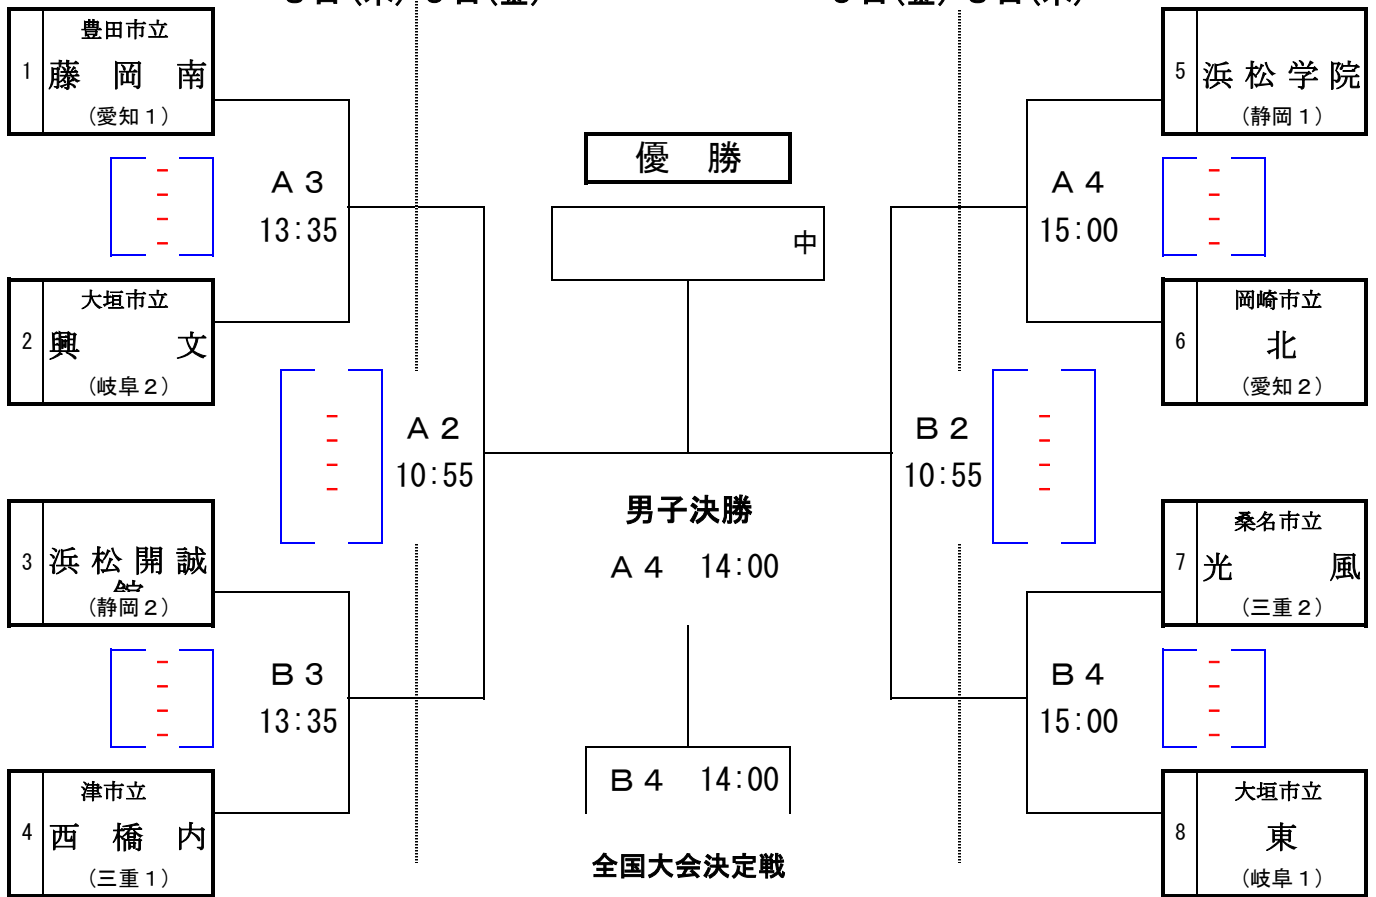

第 35 回 東海中学校総合体育大会バスケットボール大会 組み合わせ

会場： 豊橋市総合体育館

男子の部

A パターン

8日(木) 9日(金) 9日(金) 8日(木)

女子の部

B パターン

8日(木) 9日(金) 9日(金) 8日(木)