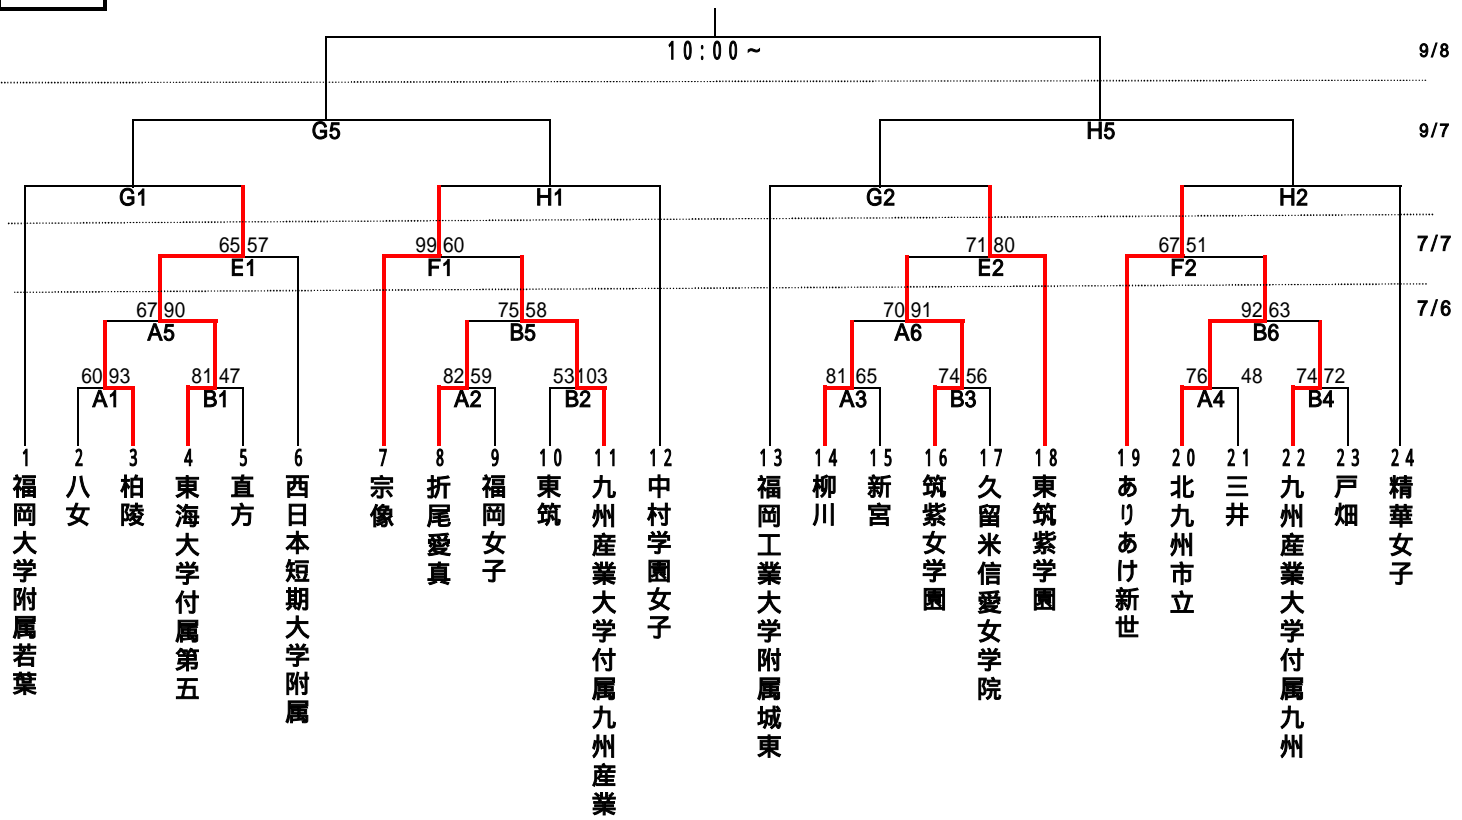

女子

第44回全国高等学校バスケットボール選抜優勝大会福岡県大会2次予選組合せ

<会場>

7月6日(土)	7月7日(日)	9月7日(土)	9月8日(日)
A・B 福岡女子高校	E・F 北筑高校	G・H アクション福岡	アクション福岡
C・D 西南学院高校	1試合目 10:00 ~	1試合目 9:30 ~	女子決勝 10:00 ~
1試合目 9:00 ~	2試合目 11:30 ~	2試合目 11:00 ~	男子決勝 12:00 ~
2試合目 10:30 ~	3試合目 13:00 ~	3試合目 12:30 ~	
3試合目 12:00 ~	4試合目 14:30 ~	4試合目 14:00 ~	
4試合目 13:30 ~		5試合目 15:30 ~	
5試合目 15:00 ~		6試合目 17:00 ~	
6試合目 16:30 ~			

印
第1試合目オフィシャル

男子