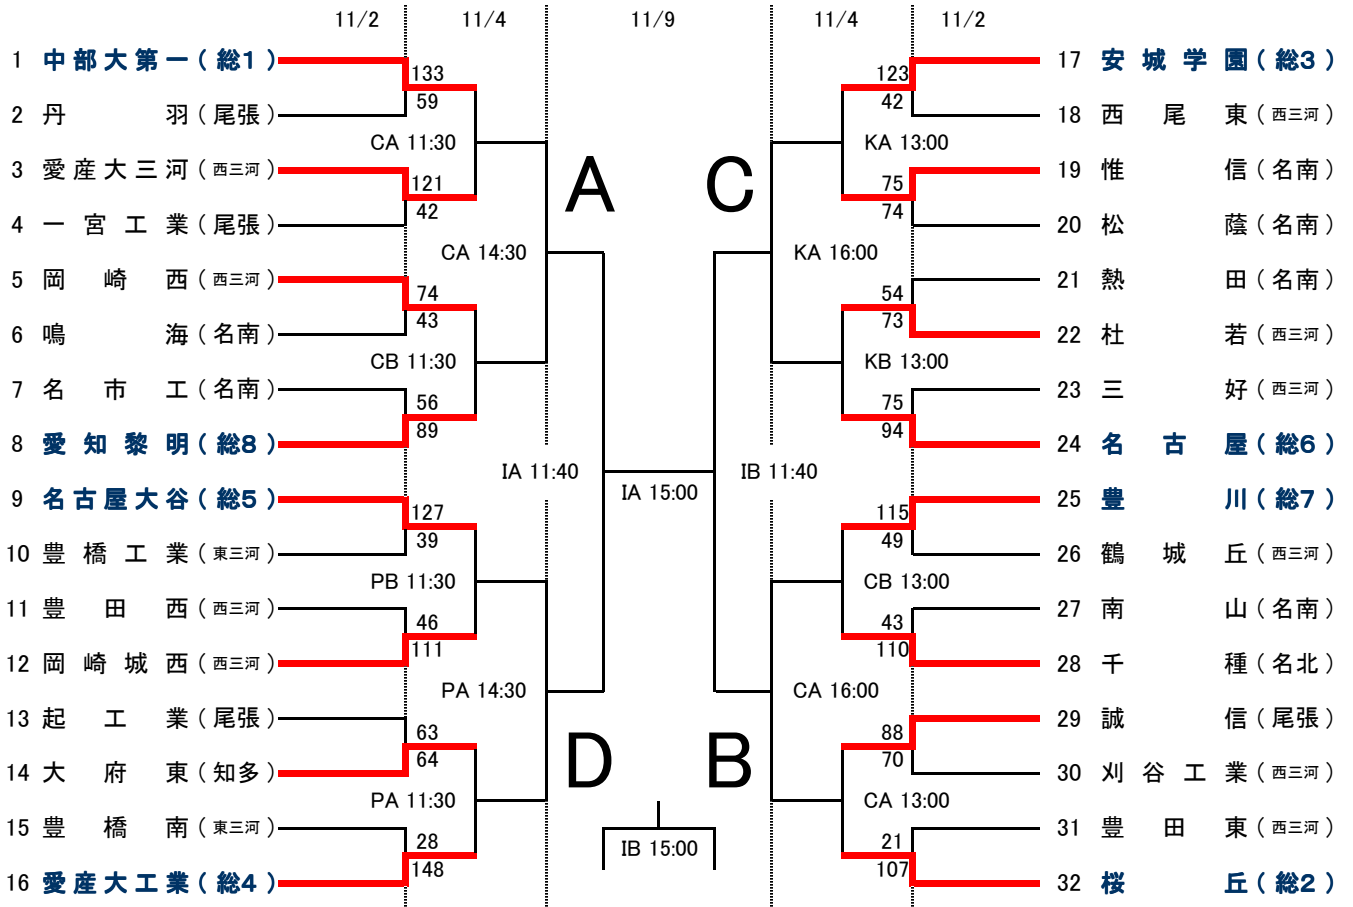

# 第44回全国高等学校バスケットボール選抜優勝大会 愛知県大会 (ALL AICHI)

## 2次トーナメント 組合せ・結果

会場 NA・NB:名古屋市体育館 IA・IB:稲永SC YA・YB:豊川市総合体育館 TA・TB:TGアリーナ(稲沢市総合体育館)  
 KA・KB:北SC CA・CB:千種SC PA・PB:天白SC

### 〈男子の部〉

### 〈女子の部〉