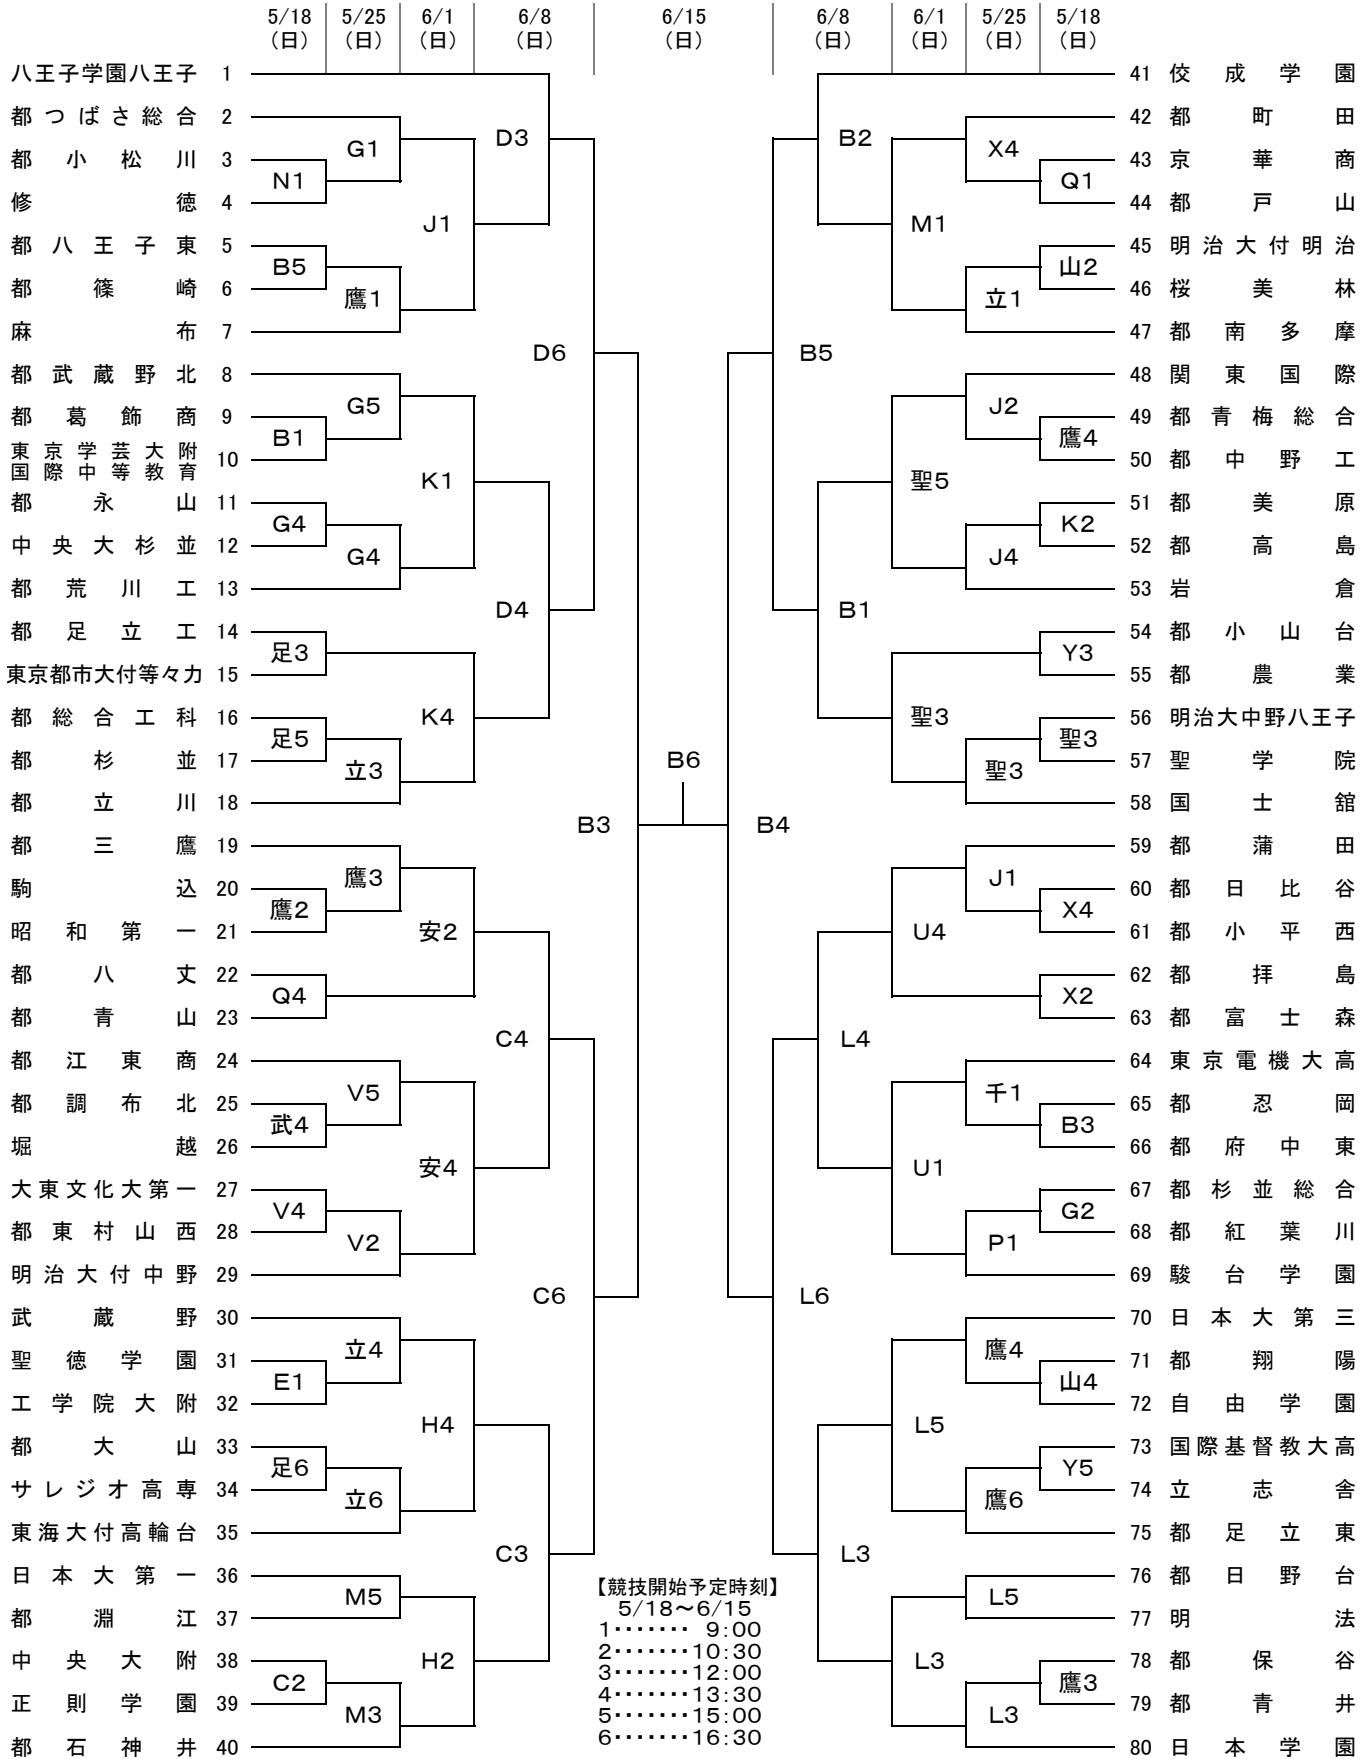

A ブロック

	6/20(金)		6/21(土)		6/22(日)	
決勝リーグ	都駒場会場		都駒場会場		世田谷学園会場	
	16:30	C対Dブロック...①	14:30	②負対①勝	13:00	②負対①負
5~8位順位決定戦	18:00		16:00		14:30	
	A対Bブロック...②		都荒川工会場		世田谷学園会場	
			14:30	C対Dブロック...③	10:00	④負対③負
		16:00		11:30		
		A対Bブロック...④		④勝対③勝		