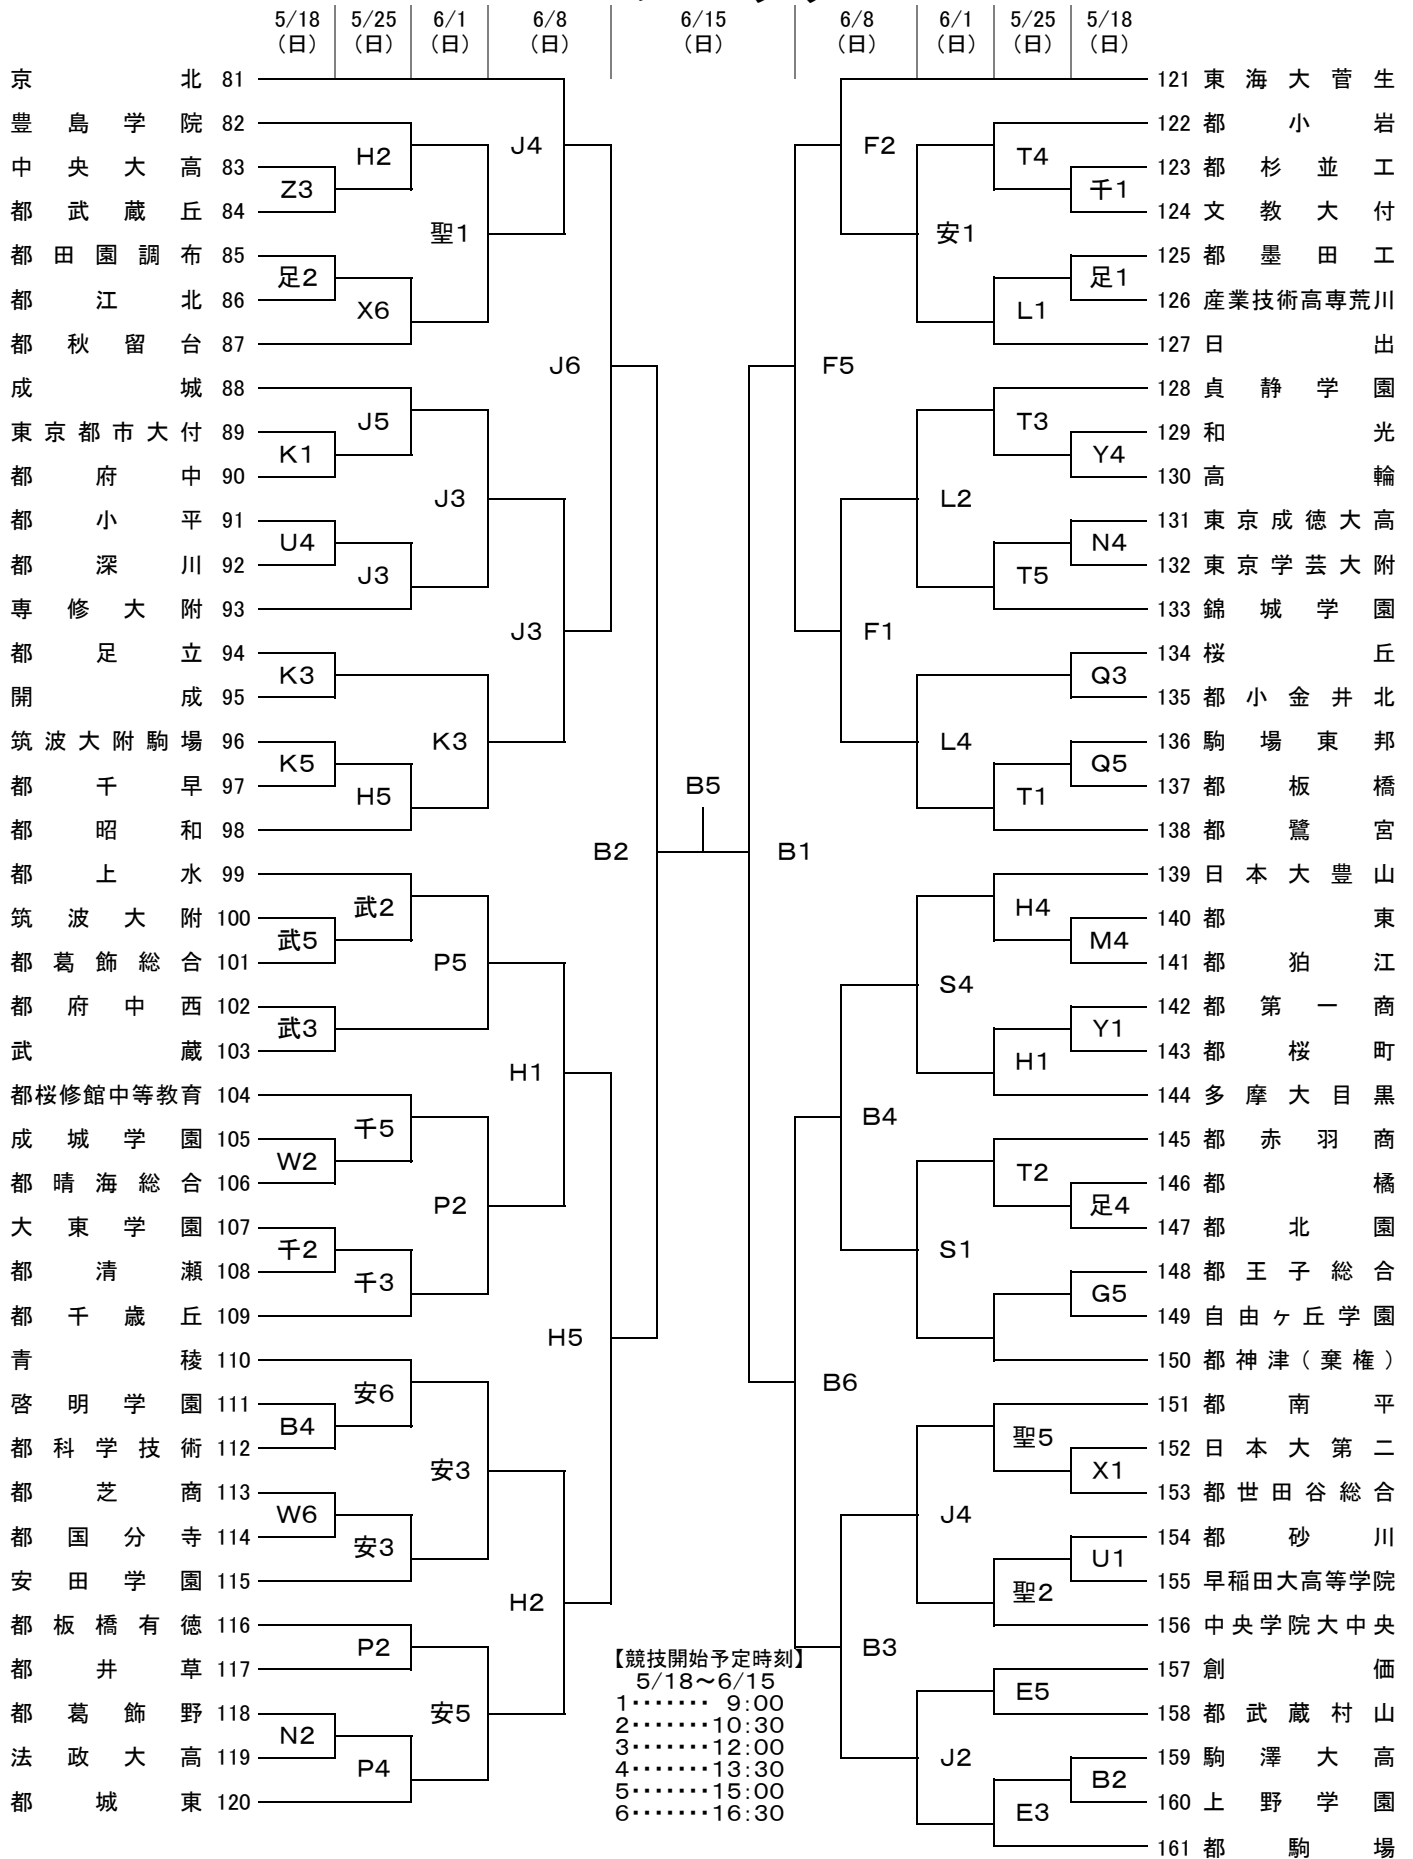

B ブロック

決勝リーグ	6/20(金)		6/21(土)		6/22(日)	
	都駒場会場		都駒場会場		世田谷学園会場	
	16:30	C対Dブロック…①	14:30	②負対①勝	13:00	②負対①負
	18:00	A対Bブロック…②	16:00	②勝対①負	14:30	②勝対①勝
5~8位順位決定戦			都荒川工会場		世田谷学園会場	
			14:30	C対Dブロック…③	10:00	④負対③負
			16:00	A対Bブロック…④	11:30	④勝対③勝