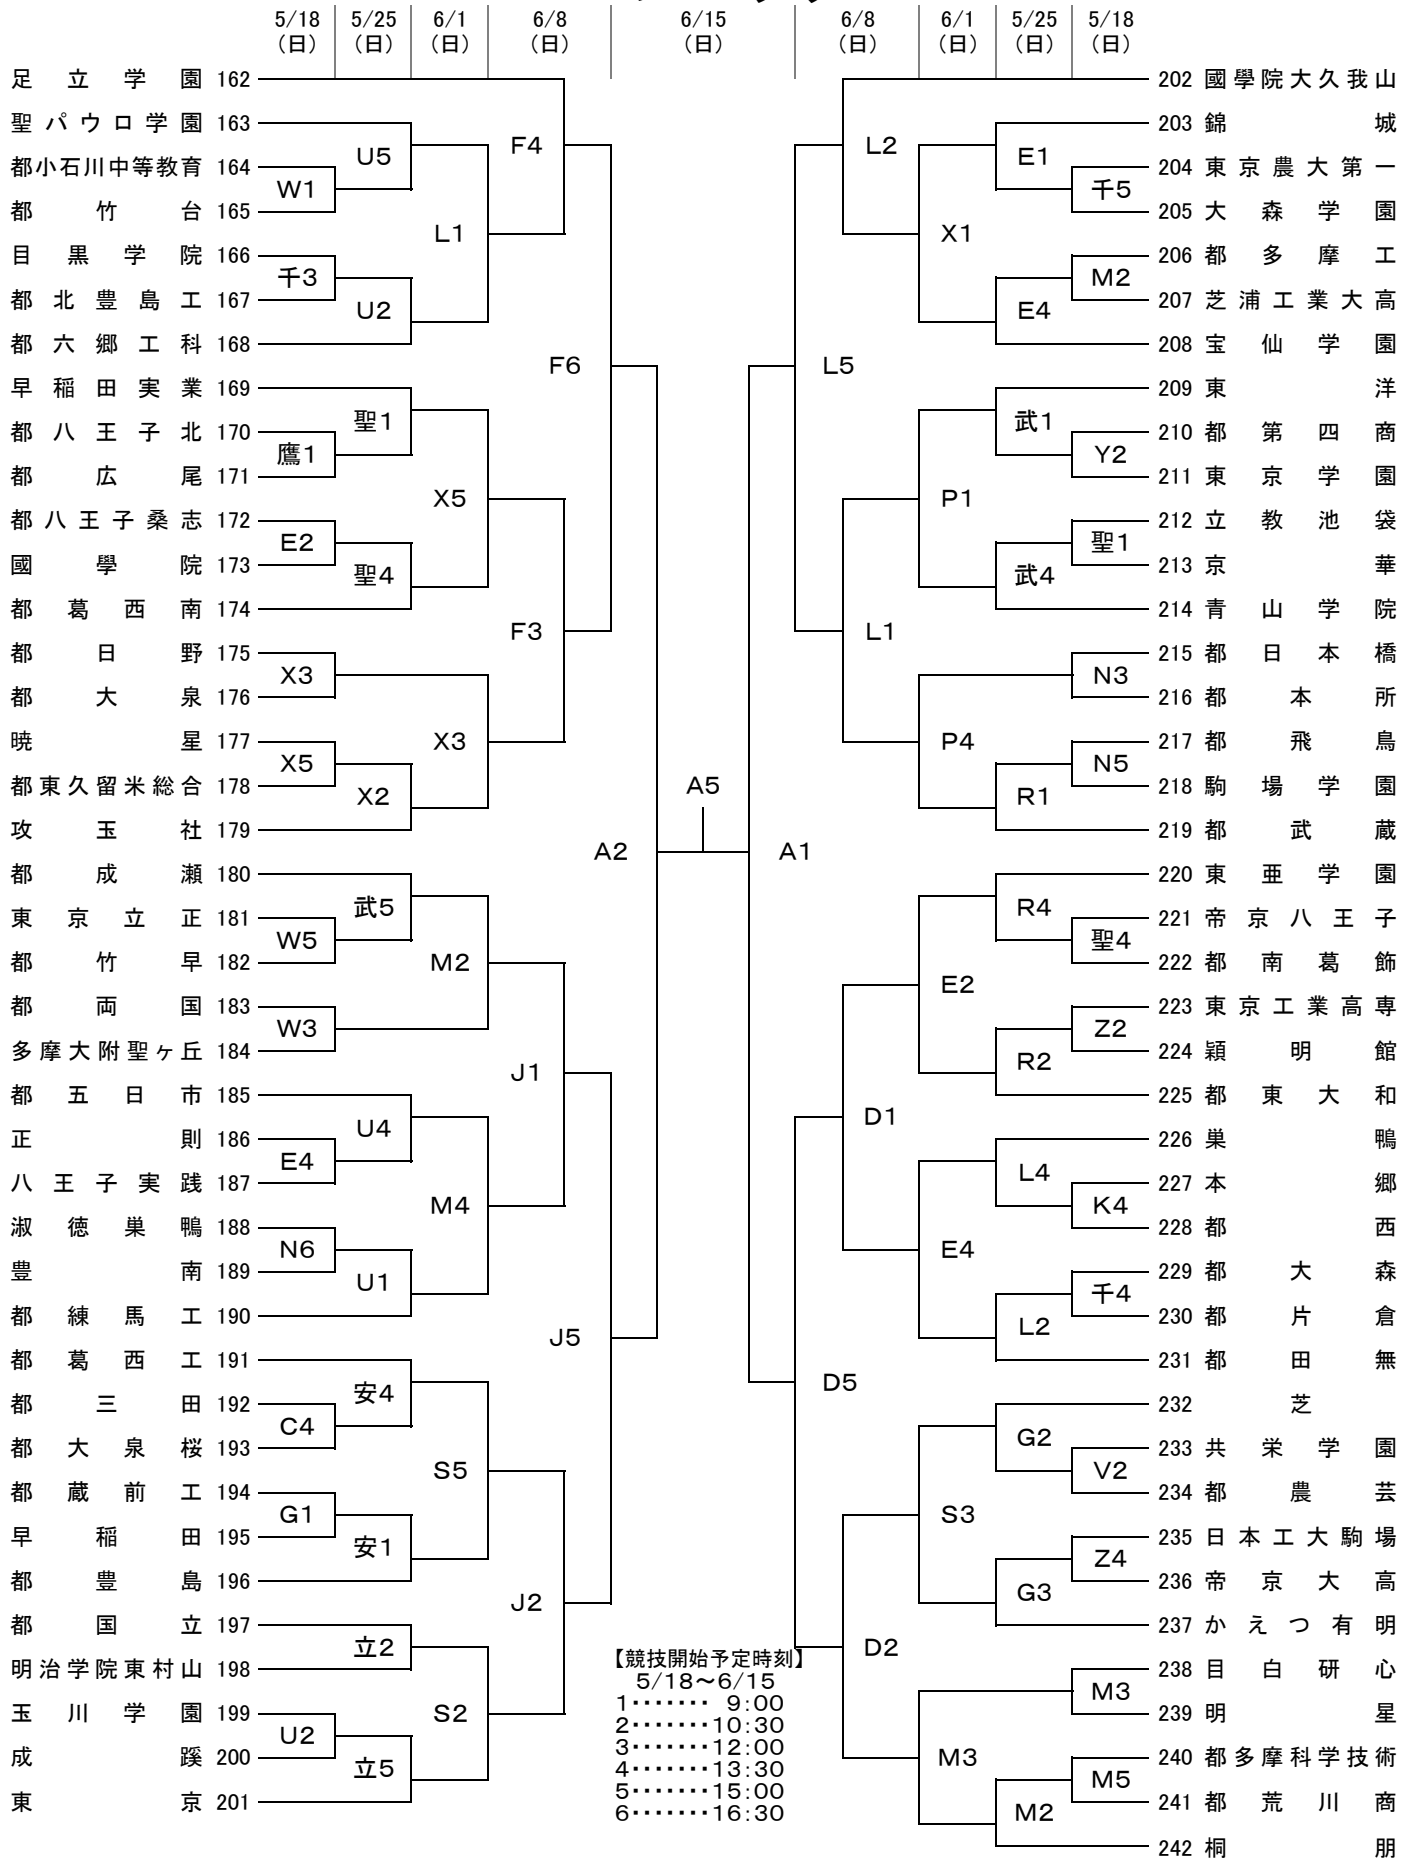

# C ブロック

【競技開始予定時刻】  
 5/18~6/15  
 1..... 9:00  
 2.....10:30  
 3.....12:00  
 4.....13:30  
 5.....15:00  
 6.....16:30

決勝リーグ	6/20(金) 都駒場会場		6/21(土) 都駒場会場		6/22(日) 世田谷学園会場	
		16:30	C対Dブロック...①	14:30	②負対①勝	13:00
	18:00	A対Bブロック...②	16:00	②勝対①負	14:30	②勝対①勝
5~8位順位決定戦			都荒川工会場		世田谷学園会場	
			14:30	C対Dブロック...③	10:00	④負対③負
			16:00	A対Bブロック...④	11:30	④勝対③勝