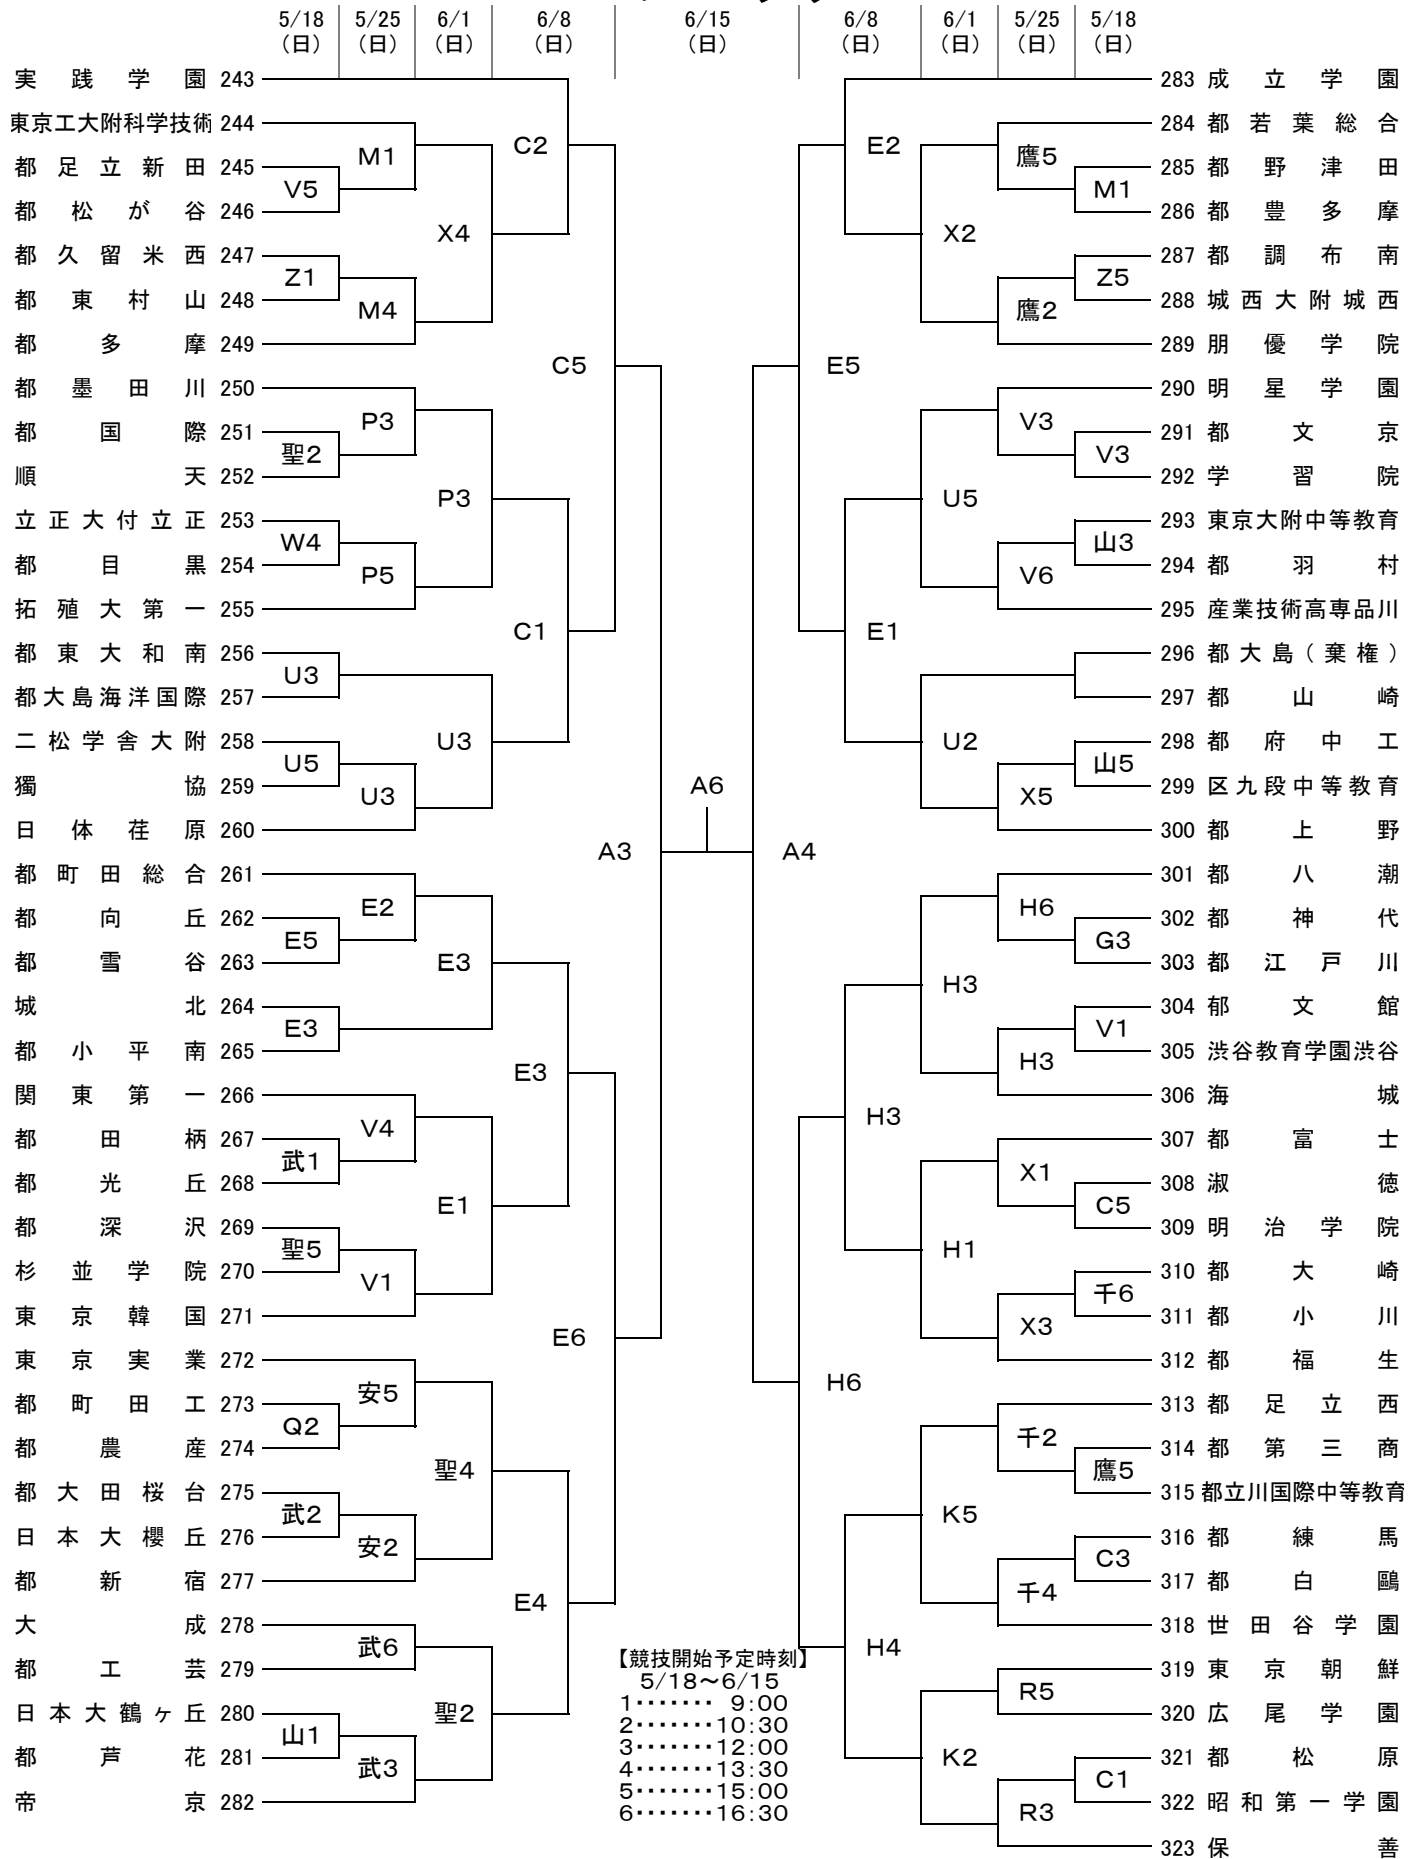

D ブロック

	6/20(金)	6/21(土)	6/22(日)
決勝リーグ	都駒場会場	都駒場会場	世田谷学園会場
	16:30 C対Dブロック...① 18:00 A対Bブロック...②	14:30 ②負対①勝 16:00 ②勝対①負	13:00 ②負対①負 14:30 ②勝対①勝
5~8位順位決定戦		都荒川工会場	世田谷学園会場
		14:30 C対Dブロック...③ 16:00 A対Bブロック...④	10:00 ④負対③負 11:30 ④勝対③勝