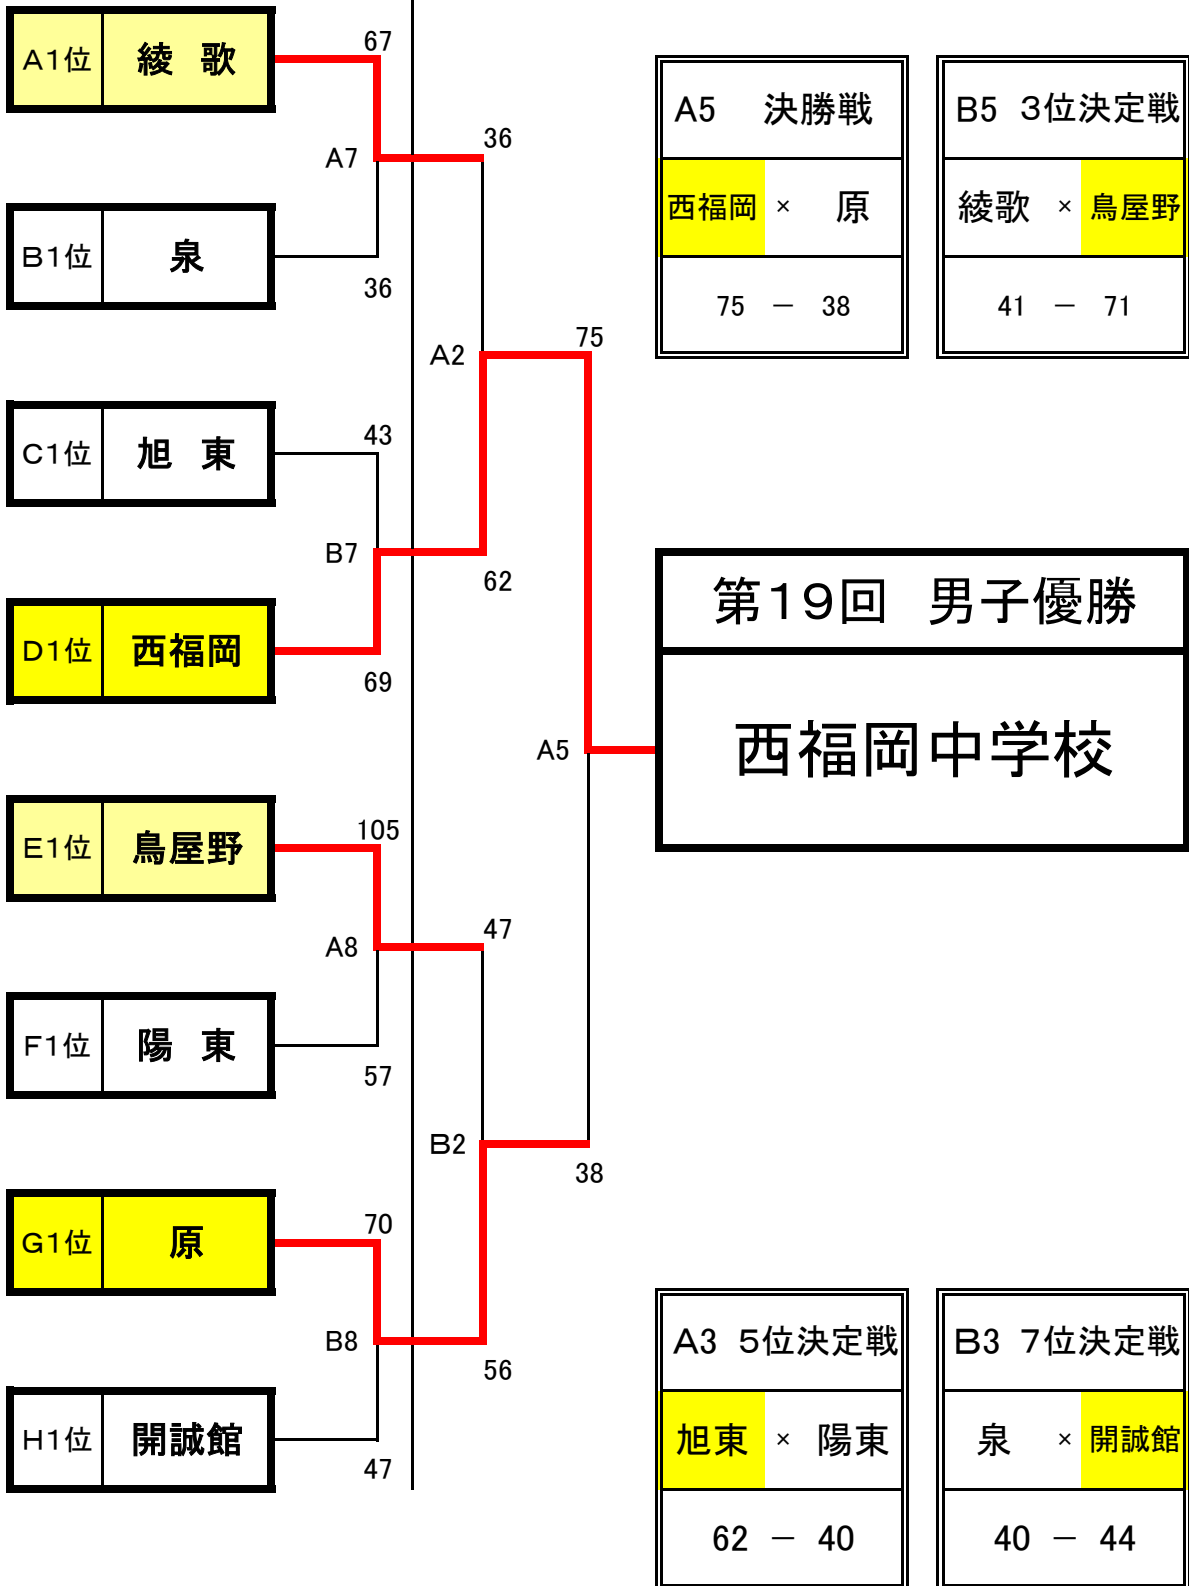

# 第19回岐阜カップ 男子決勝トーナメント 組み合わせ

28日 29日 会場: 揖斐川町健康広場

29 日 男子 1位	開始時刻	揖斐Aコート			揖斐Bコート					
		9:15~	泉 × 旭東	TO	陽東 × 開誠館	TO				
1	5~8位戦 6-2-6(5) 6-2-6	40 { 8 - 14 8 - 15 14 - 18 10 - 17 } 64	高富	44 { 10 - 8 12 - 9 11 - 10 11 - 8 } 35		竹鼻				
2	10:15~ 準決勝	綾歌 × 西福岡	TO	烏屋野 × 原	TO					
		36 { 5 - 14 7 - 18 14 - 13 10 - 17 } 62	高富	47 { 9 - 15 11 - 14 8 - 13 19 - 14 } 56		竹鼻				
3	11:30~ 5~8位戦 6-2-6(5) 6-2-6	旭東 × 陽東	TO	泉 × 開誠館	TO					
		62 { 6 - 8 16 - 8 22 - 14 18 - 10 } 40	高富	40 { 6 - 10 6 - 16 15 - 5 13 - 13 } 44		竹鼻				
4	12:30~ 交流戦 6-2-6	旭東 × 高富	TO	開誠館 × 竹鼻	TO					
		{ - } { - }	3A負	{ - } { - }		3B負				
5	13:10~ 決勝戦 3決	西福岡 × 原	TO	綾歌 × 烏屋野	TO					
		75 { 18 - 2 22 - 10 10 - 20 25 - 6 } 38	高富	41 { 9 - 15 12 - 31 4 - 15 16 - 10 } 71		竹鼻				
6	14:30~ 交流戦 6-2-6	× 高富	TO	× 竹鼻	TO					
		{ - } { - }	対戦チーム	{ - } { - }		竹鼻				
7	15:10~ 交流戦 6-2-6	<p>※ 交流戦については、掲載しません。 ご了承ください。</p>					ム			
8	15:50~ 交流戦 6-2-6									ム
9										