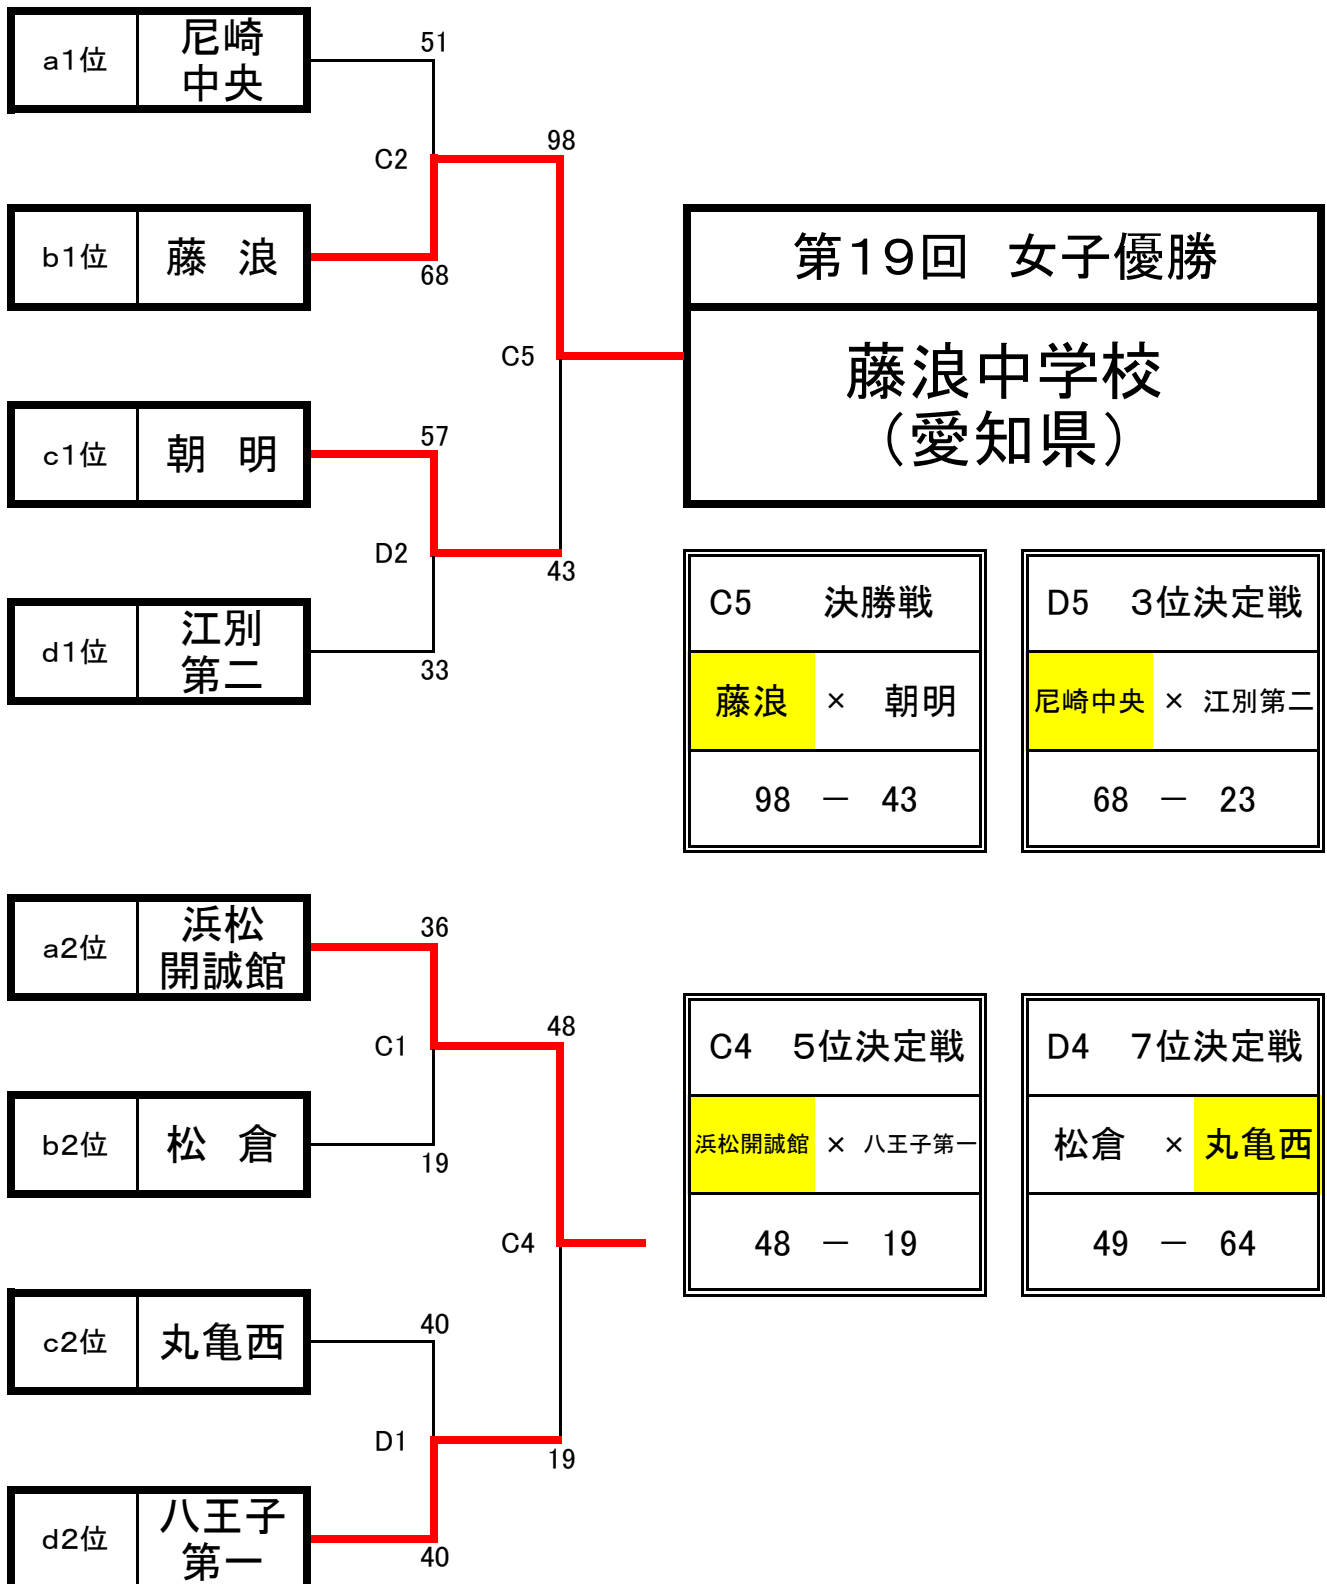

第19回岐阜カップ 女子決勝トーナメント 組み合わせ

29日 会場: 北方町総合体育館 (Cコート・Dコート)

28	開始時刻	大Aコート			大Bコート		
	土	10:00~	浜松開誠館 × 大垣東	TO	藤浪 × 山形第四	TO	
a/bリーグ		54 { 14 - 0 / 10 - 9 / 13 - 2 / 17 - 12 } 23	穂積	73 { 18 - 0 / 20 - 4 / 19 - 4 / 16 - 13 } 21	江別第二		
女子 a b c d	11:00~	藤浪 × 穂積 ※	TO	若水 × 江別第二	TO		
	dリーグ 交流戦(大A)	81 { 20 - 3 / 15 - 8 / 30 - 4 / 16 - 10 } 25	大野	31 { 10 - 14 / 10 - 5 / 5 - 14 / 6 - 4 } 37	藤浪		
	12:00~	大垣東 × 尼崎中央	TO	山形第四 × 松倉	TO		
a/bリーグ	24 { 3 - 16 / 5 - 13 / 9 - 20 / 7 - 4 } 53	浜松開誠館	48 { 15 - 14 / 9 - 18 / 9 - 22 / 15 - 8 } 62	若水			
	13:00~	大野 × 丸亀西	TO	江別第二 × 八王子第一	TO		
c/dリーグ	39 { 14 - 13 / 10 - 16 / 9 - 13 / 6 - 12 } 54	大垣東	44 { 14 - 12 / 8 - 4 / 6 - 10 / 5 - 7 / 11 - 5 } 38	山形第四			
	14:00~	尼崎中央 × 浜松開誠館	TO	松倉 × 藤浪	TO		
a/bリーグ	56 { 11 - 5 / 12 - 4 / 15 - 16 / 18 - 23 } 48	丸亀西	25 { 6 - 19 / 6 - 26 / 4 - 18 / 9 - 27 } 90	八王子第一			
	15:00~	丸亀西 × 朝明	TO	八王子第一 × 若水	TO		
c/dリーグ	45 { 19 - 14 / 14 - 13 / 8 - 10 / 4 - 12 } 49	尼崎中央	47 { 10 - 10 / 8 - 11 / 14 - 8 / 15 - 9 } 38	松倉			
	16:15~	朝明 × 大野	TO	浜松開誠館 × 若水	TO		
交流戦 6分-2-6分 cリーグ	58 { 5 - 11 / 23 - 5 / 16 - 7 / 14 - 6 } 29	藤浪	大垣東 × 八王子第一	TO			
16:45~	松倉 × 大野	TO	山形第四 × 丸亀西	TO			
交流戦 6分-2-6分 cリーグ		大野		朝明			
17:15~							
交流戦 6分-2-6分							