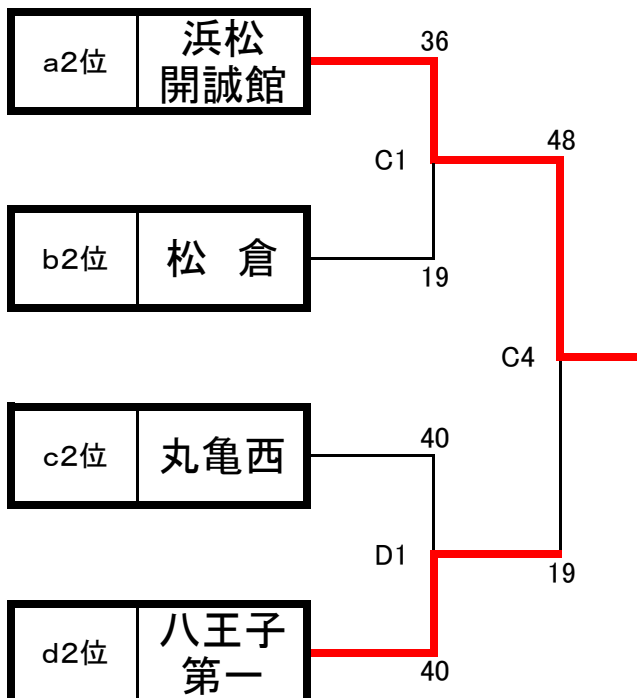

第19回岐阜カップ 女子決勝トーナメント 組み合わせ

29日 会場: 北方町総合体育館 (Cコート・Dコート)

28	開始時刻	大Aコート			大Bコート		
	土	10:00~	浜松開誠館 × 大垣東	TO	藤浪 × 山形第四	TO	
a/bリーグ		54 { 14 - 0 / 10 - 9 / 13 - 2 / 17 - 12 } 23	穂積	73 { 18 - 0 / 20 - 4 / 19 - 4 / 16 - 13 } 21	江別第二		
女子 a b c d	11:00~	藤浪 × 穂積 ※	TO	若水 × 江別第二	TO		
	dリーグ 交流戦(大A)	81 { 20 - 3 / 15 - 8 / 30 - 4 / 16 - 10 } 25	大野	31 { 10 - 14 / 10 - 5 / 5 - 14 / 6 - 4 } 37	藤浪		
	12:00~	大垣東 × 尼崎中央	TO	山形第四 × 松倉	TO		
a/bリーグ	24 { 3 - 16 / 5 - 13 / 9 - 20 / 7 - 4 } 53	浜松開誠館	48 { 15 - 14 / 9 - 18 / 9 - 22 / 15 - 8 } 62	若水			
	13:00~	大野 × 丸亀西	TO	江別第二 × 八王子第一	TO		
c/dリーグ	39 { 14 - 13 / 10 - 16 / 9 - 13 / 6 - 12 } 54	大垣東	44 { 14 - 12 / 8 - 4 / 6 - 10 / 5 - 7 / 11 - 5 } 38	山形第四			
	14:00~	尼崎中央 × 浜松開誠館	TO	松倉 × 藤浪	TO		
a/bリーグ	56 { 11 - 5 / 12 - 4 / 15 - 16 / 18 - 23 } 48	丸亀西	25 { 6 - 19 / 6 - 26 / 4 - 18 / 9 - 27 } 90	八王子第一			
	15:00~	丸亀西 × 朝明	TO	八王子第一 × 若水	TO		
c/dリーグ	45 { 19 - 14 / 14 - 13 / 8 - 10 / 4 - 12 } 49	尼崎中央	47 { 10 - 10 / 8 - 11 / 14 - 8 / 15 - 9 } 38	松倉			
	16:15~	朝明 × 大野	TO	浜松開誠館 × 若水	TO		
交流戦 6分-2-6分 cリーグ	58 { 5 - 11 / 23 - 5 / 16 - 7 / 14 - 6 } 29	藤浪	大垣東 × 八王子第一	TO			
16:45~	松倉 × 大野	TO	山形第四 × 丸亀西	TO			
交流戦 6分-2-6分 cリーグ		大野		朝明			
17:15~							
交流戦 6分-2-6分							