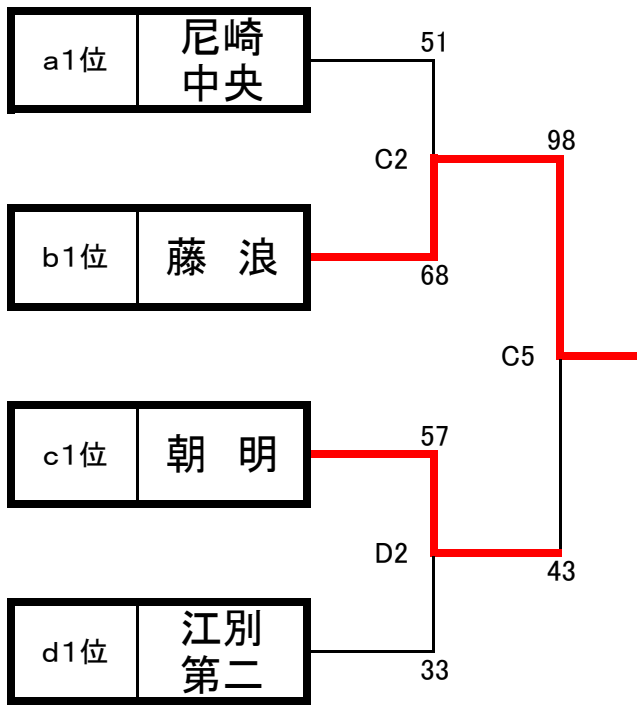

第19回岐阜カップ 女子決勝トーナメント 組み合わせ

29日 会場: 北方町総合体育館 (Cコート・Dコート)

28	開始時刻	大Aコート			大Bコート		
	土	10:00~	浜松開誠館 × 大垣東	TO	藤浪 × 山形第四	TO	
a/bリーグ		54 { 14 - 0 / 10 - 9 / 13 - 2 / 17 - 12 } 23	穂積	73 { 18 - 0 / 20 - 4 / 19 - 4 / 16 - 13 } 21	江別第二		
女子 a b c d	11:00~	藤浪 × 穂積 ※	TO	若水 × 江別第二	TO		
	dリーグ 交流戦(大A)	81 { 20 - 3 / 15 - 8 / 30 - 4 / 16 - 10 } 25	大野	31 { 10 - 14 / 10 - 5 / 5 - 14 / 6 - 4 } 37	藤浪		
	12:00~	大垣東 × 尼崎中央	TO	山形第四 × 松倉	TO		
a/bリーグ	24 { 3 - 16 / 5 - 13 / 9 - 20 / 7 - 4 } 53	浜松開誠館	48 { 15 - 14 / 9 - 18 / 9 - 22 / 15 - 8 } 62	若水			
	13:00~	大野 × 丸亀西	TO	江別第二 × 八王子第一	TO		
c/dリーグ	39 { 14 - 13 / 10 - 16 / 9 - 13 / 6 - 12 } 54	大垣東	44 { 14 - 12 / 8 - 4 / 6 - 10 / 5 - 7 / 11 - 5 } 38	山形第四			
	14:00~	尼崎中央 × 浜松開誠館	TO	松倉 × 藤浪	TO		
a/bリーグ	56 { 11 - 5 / 12 - 4 / 15 - 16 / 18 - 23 } 48	丸亀西	25 { 6 - 19 / 6 - 26 / 4 - 18 / 9 - 27 } 90	八王子第一			
	15:00~	丸亀西 × 朝明	TO	八王子第一 × 若水	TO		
c/dリーグ	45 { 19 - 14 / 14 - 13 / 8 - 10 / 4 - 12 } 49	尼崎中央	47 { 10 - 10 / 8 - 11 / 14 - 8 / 15 - 9 } 38	松倉			
	16:15~	朝明 × 大野	TO	浜松開誠館 × 若水	TO		
交流戦 6分-2-6分 cリーグ	58 { 5 - 11 / 23 - 5 / 16 - 7 / 14 - 6 } 29	藤浪	大垣東 × 八王子第一	TO			
16:45~	松倉 × 大野	TO	山形第四 × 丸亀西	TO			
交流戦 6分-2-6分 cリーグ		大野		朝明			
17:15~							
交流戦 6分-2-6分							