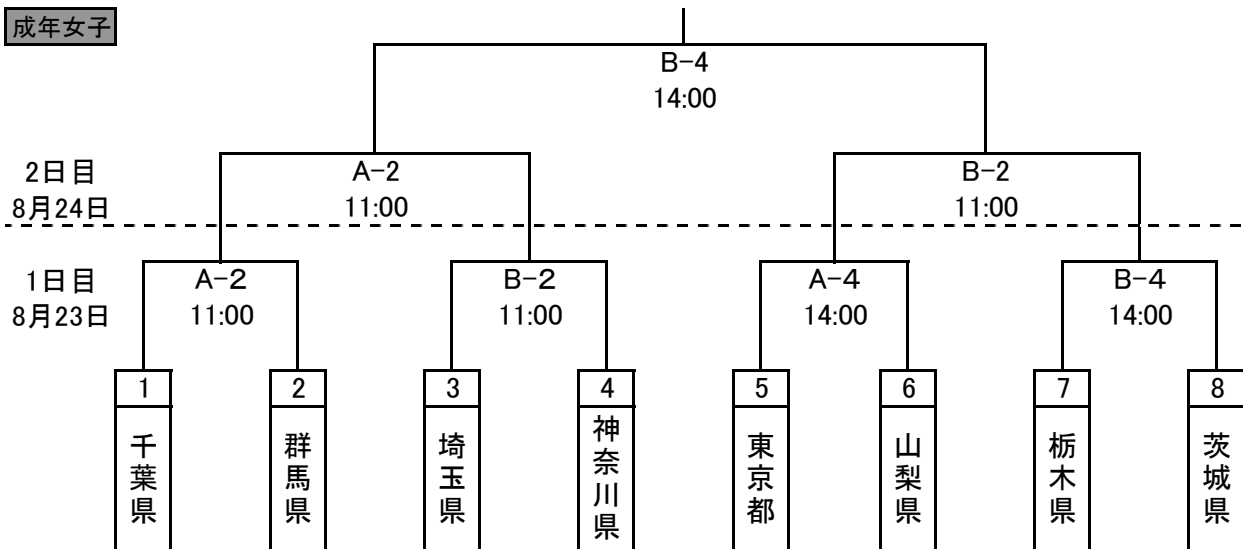

第69回国民体育大会関東ブロック大会 バスケットボール競技

A・B: 県北体育館

少年女子

成年女子

成年男子