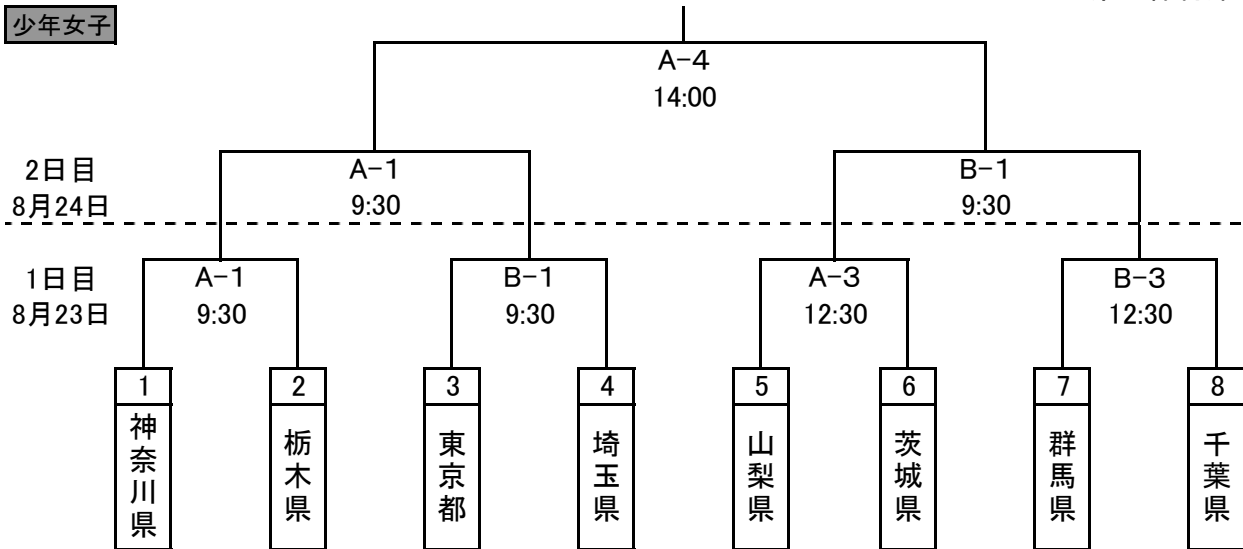

第69回国民体育大会関東ブロック大会 バスケットボール競技

A・B: 県北体育館

少年女子

成年女子

成年男子