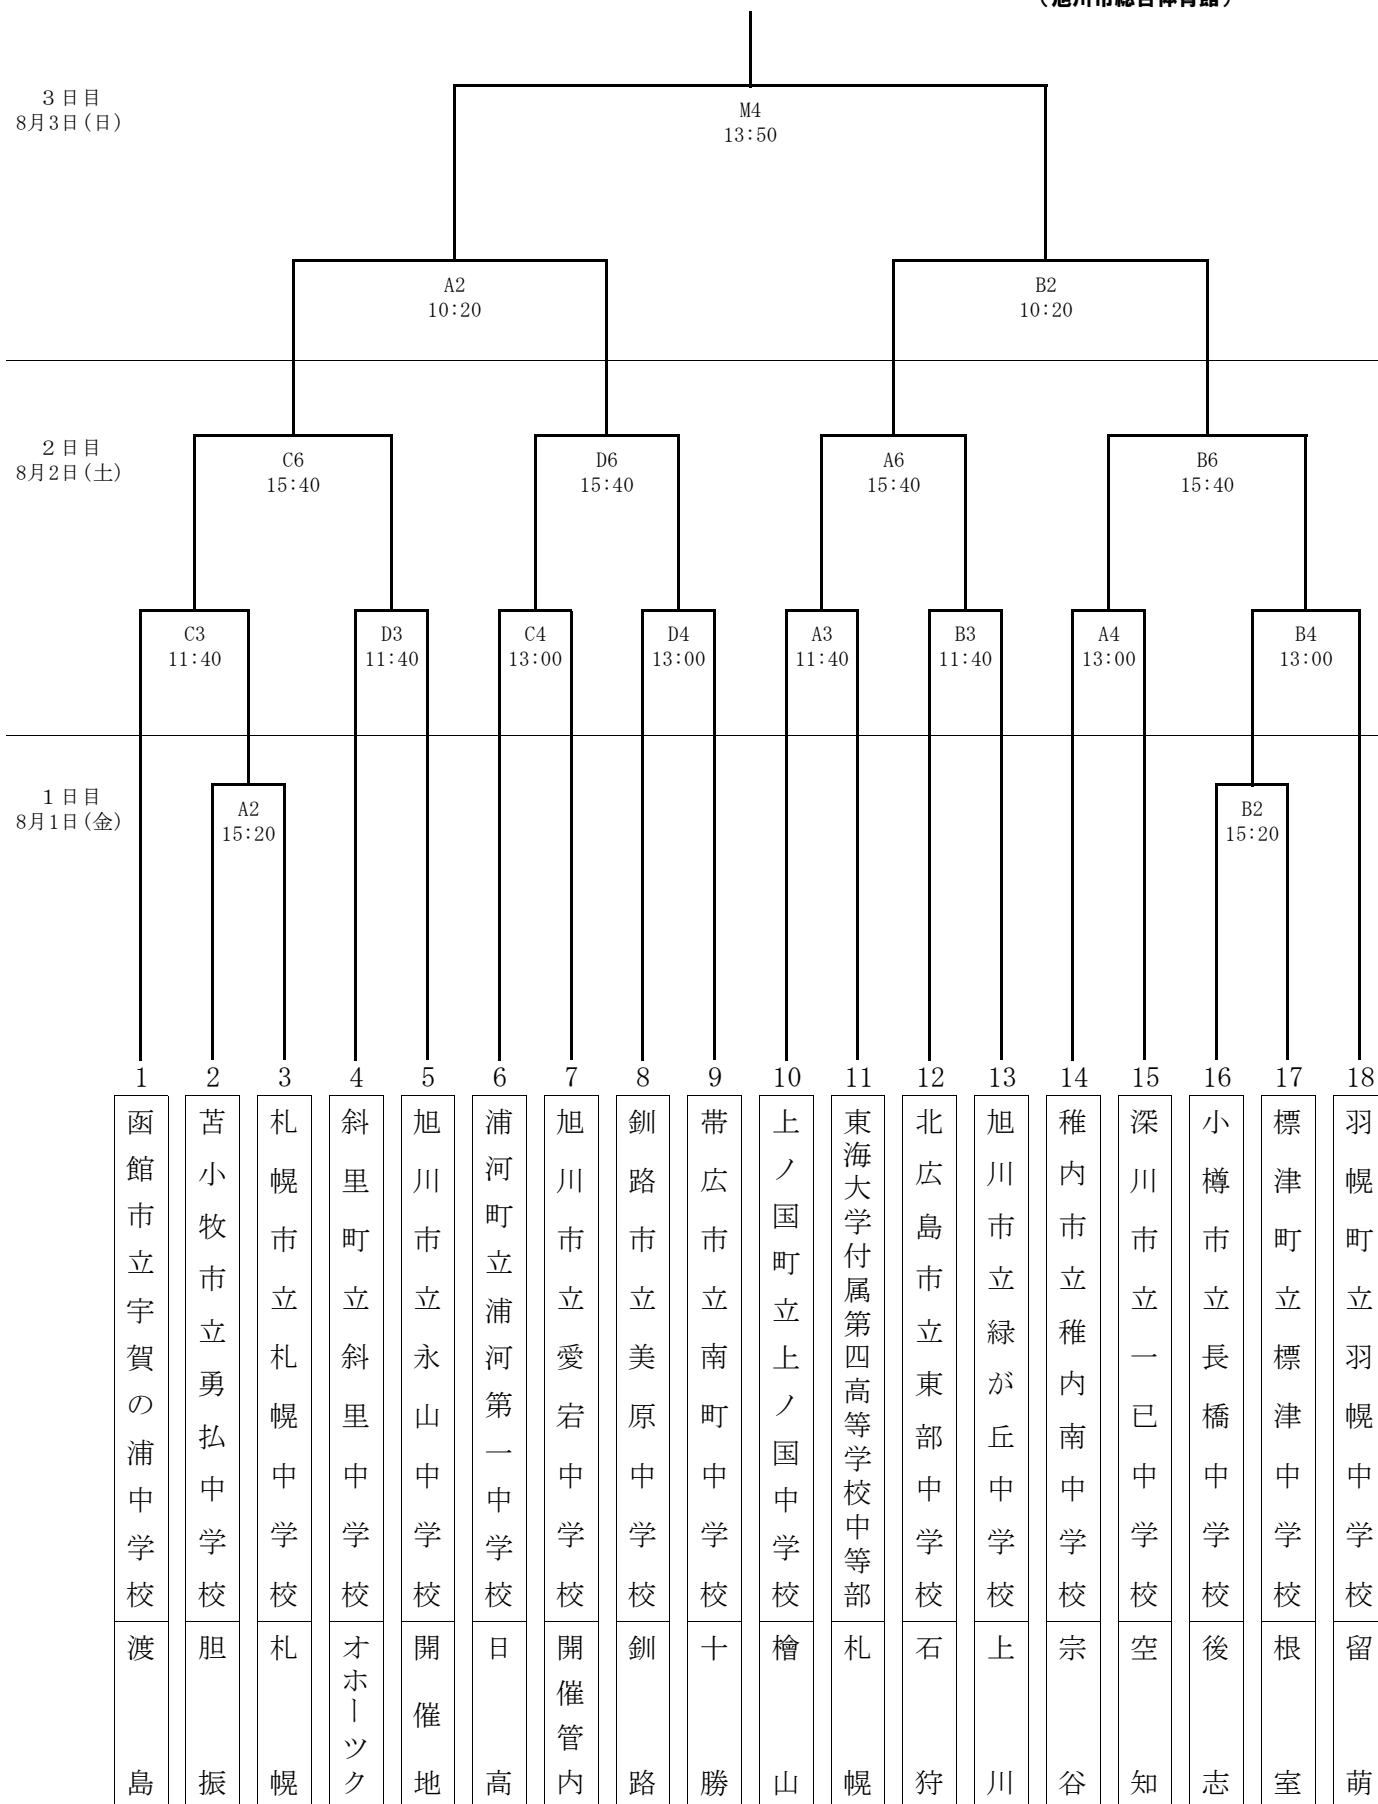

# 第44回 北海道中学校バスケットボール大会組み合わせ表

## 《男子》

A・B・Mコート  
(旭川大雪アリーナ)  
C・Dコート  
(旭川市総合体育館)

## 《女子》

A・B・Mコート  
(旭川大雪アリーナ)  
C・Dコート  
(旭川市総合体育館)