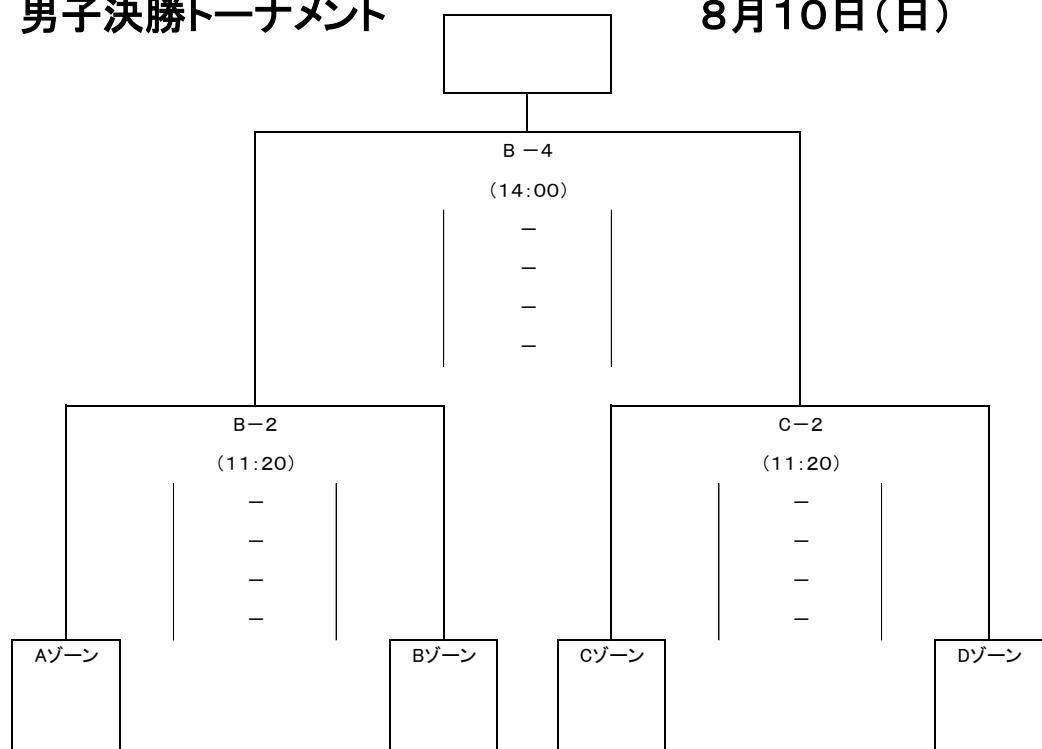

男子予選リーグ組み合わせ表 8月9日(土)

Aゾーン		メインアリーナ		Bゾーン		メインアリーナ	
イ	島根 (島根・1)	A-2(10:20)	-	ロ	旭東 (岡山・1)	B-2(10:20)	-
	-		-		-		-
	-		-		-		-
	-		-		-		-
ロ	広中央 (広島・2)	A-4(13:00)	-	ハ	平川 (山口・2)	B-4(13:00)	-
	-		-		-		-
	-		-		-		-
	-		-		-		-
ハ	大島 (山口・4)	A-6(15:40)	-	イ	境港一 (鳥取・1)	B-6(15:40)	-
	-		-		-		-
	-		-		-		-
	-		-		-		-

Cゾーン		メインアリーナ		Dゾーン		多目的ホール	
ト	長府 (山口・1)	C-2(10:20)	-	チ	国泰寺 (広島・1)	D-2(10:20)	-
	-		-		-		-
	-		-		-		-
	-		-		-		-
チ	玉島北 (岡山・2)	C-4(13:00)	-	リ	上宇部 (山口・3)	D-4(13:00)	-
	-		-		-		-
	-		-		-		-
	-		-		-		-
リ	鳥取南 (鳥取・2)	C-6(15:40)	-	ト	大東 (鳥根・2)	D-6(15:40)	-
	-		-		-		-
	-		-		-		-
	-		-		-		-

Aゾーン		メインアリーナ			順位
	島根 (島根・1)	広中央 (広島・2)	大島 (山口・4)		
島根 (島根・1)	-	-	-		
広中央 (広島・2)	-	-	-		
大島 (山口・4)	-	-	-		

Bゾーン		メインアリーナ			順位
	旭東 (岡山・1)	平川 (山口・2)	境港一 (鳥取・1)		
旭東 (岡山・1)	-	-	-		
平川 (山口・2)	-	-	-		
境港一 (鳥取・1)	-	-	-		

Cゾーン		メインアリーナ			順位
	長府 (山口・1)	玉島北 (岡山・2)	鳥取南 (鳥取・2)		
長府 (山口・1)	-	-	-		
玉島北 (岡山・2)	-	-	-		
鳥取南 (鳥取・2)	-	-	-		

Dゾーン		多目的ホール			順位
	国泰寺 (広島・1)	上宇部 (山口・3)	大東 (鳥根・2)		
国泰寺 (広島・1)	-	-	-		
上宇部 (山口・3)	-	-	-		
大東 (鳥根・2)	-	-	-		

男子決勝トーナメント

8月10日(日)