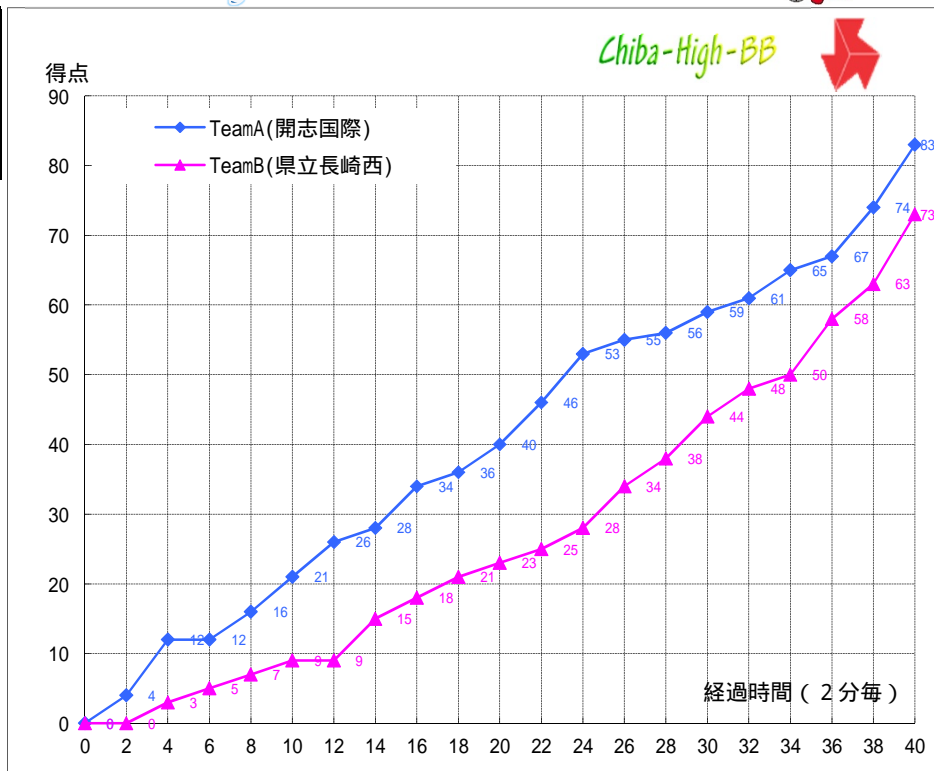

平成26年度 全国高等学校総合体育大会バスケットボール競技 第67回全国高等学校バスケットボール選手権大会

(女) 1回戦

試合日: 2014/08/02
開始時刻: 9:30~
会場: 八千代市民体育館
コート: Gコート
試合順: 第1試合(女)1回戦

Team A		Team B
開志国際	83	73
(新潟県)		(長崎県)

TeamA(開志国際)

PT	選手名	得点	3P イト 成	2P イト 成	フイロ 成	反則	リバウンド			アシ スト	ブロッ クショット	ターン オーバー
							off	def	計			
4	小黒 百恵	4	0	2	0	0	1	0	1	0	0	0
5	中島 彩衣	26	0	11	4	1	5	6	11	3	1	2
6	猪俣 ミナ	4	0	2	0	0	0	0	0	0	1	2
7	長谷川 雅	0	0	0	0	1	0	0	0	0	0	1
8	成田 夏乙	0	0	0	0	0	0	3	3	0	0	1
9	梶原 希歩香	5	1	1	0	0	1	2	3	4	0	1
10	- 田中 菜央	-	-	-	-	-	-	-	-	-	-	-
11	船生 友香	2	0	1	0	3	2	1	3	1	0	1
12	船生 晴香	16	4	2	0	3	0	5	5	0	1	2
13	横山 瑞希	4	0	2	0	1	1	2	3	0	1	1
14	- 小池 明日香	-	-	-	-	-	-	-	-	-	-	-
15	シラ・ソカナ・ファトー・ジャ	22	0	10	2	3	6	12	18	3	4	3
16	-	-	-	-	-	-	-	-	-	-	-	-
17	-	-	-	-	-	-	-	-	-	-	-	-
18	-	-	-	-	-	-	-	-	-	-	-	-
Team / Coach:							0	0	1	1		7
合計		83	5	31	6	12	16	32	48	11	8	14

TeamB(県立長崎西)

PT	選手名	得点	3P イト 成	2P イト 成	フイロ 成	反則	リバウンド			アシ スト	ブロッ クショット	ターン オーバー
							off	def	計			
4	尾崎 夏希	7	2	0	1	1	2	5	7	2	1	2
5	益田 優里	19	2	4	5	3	3	5	8	3	0	2
6	浦馬場 咲希	6	0	3	0	2	3	3	6	1	0	0
7	横山 瑞祈	5	1	0	2	2	2	1	3	4	1	0
8	佐藤 純怜	27	7	3	0	4	7	5	12	3	0	1
9	- 古瀬 玲菜	-	-	-	-	-	-	-	-	-	-	-
10	- 中尾 優那	-	-	-	-	-	-	-	-	-	-	-
11	片山 菜々	0	0	0	0	3	0	0	0	0	0	0
12	林田 珠佳	7	0	3	1	0	5	4	9	4	1	5
13	- 濱口 友希	-	-	-	-	-	-	-	-	-	-	-
14	村里 優花	2	0	0	2	0	3	0	3	0	0	0
15	- 大曾 涼佳	-	-	-	-	-	-	-	-	-	-	-
16	-	-	-	-	-	-	-	-	-	-	-	-
17	-	-	-	-	-	-	-	-	-	-	-	-
18	-	-	-	-	-	-	-	-	-	-	-	-
Team / Coach:							0	3	2	5		4
合計		73	12	13	11	15	28	25	53	17	3	10

タイムアウト

	前半(1-2P)リト	後半(3-4P)リト	延1	延2	延3	延4
TeamA						
TeamB	2:27	12:26	24:32	36:04	38:17	

【戦評】

第1P、開志国際2-1-2のゾーン、長崎西ハーフコートマンツーマンでゲーム開始。開志国際#15のポストプレイでペースを握る。長崎西はシュートが決まらず苦しい展開となる。第2P開志国際は#5のドライブインシュート、#15のポストプレイ、リバウンドシュートなどで着々と得点を積み重ねて、リードで前半終了。第3P、長崎西はゾーンプレスやオールコートマンツーマン等で相手のミスを誘い、点差を詰めて終了する。第4P、開志国際は#5、#8のドライブインシュート、長崎西は#8の3Pで応戦するが、最後まで開志国際の#15の高さに対応できず、83対73で開志国際が勝利した。